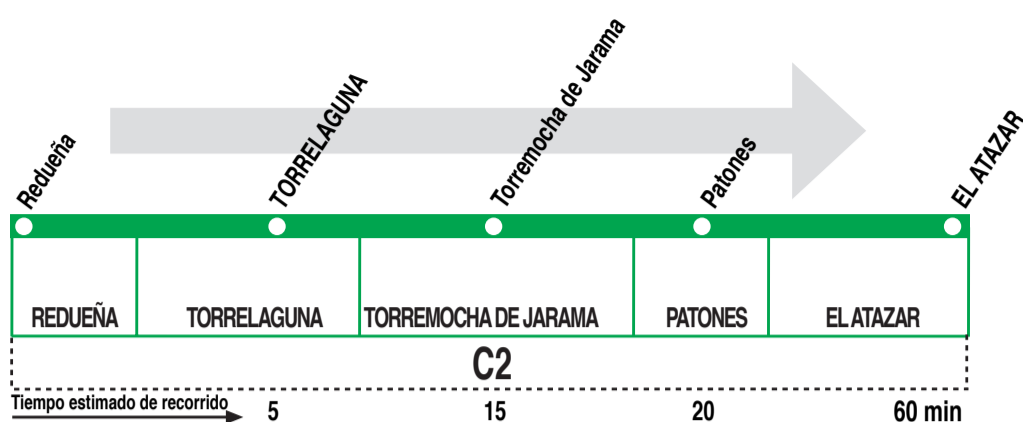

913

Torrelaguna - El Atazar

Horarios de paso aproximado

220222

(Vigente todo el año)

Redueña	TORRELAGUNA	Torremocha de Jarama	Patones	Patones de Arriba	EL ATAZAR
Lunes a viernes laborables					
6:35	6:39	—	—	—	—
—	7:45	7:50	7:55	8:00*	8:40
—	9:25	9:30	9:35	9:40	—
—	11:40	11:45	11:50	→	12:20
14:30	14:34	14:39	14:44	—	—
—	15:05	15:10 ^r	15:18	—	—
—	16:45	16:50	16:55	→	17:20
—	18:00	18:05	18:10	18:15*	—
18:35	18:39	18:44	18:49	→	18:54*
—	20:15	20:20	20:25	20:30*	—
Sábados laborables, domingos y festivos					
10:05	10:10	—	—	—	—
—	10:45	10:50	11:00	11:05*	11:35
12:30	12:35	12:40	12:50	—	—
20:00	20:05	20:10	20:20	20:25*	20:57
—	21:40	21:45	21:50	—	—
Notas:	^r Sin paso por la urbanización El Retiro (Torremocha del Jarama). * Pasa sólo si hay viajeros.				