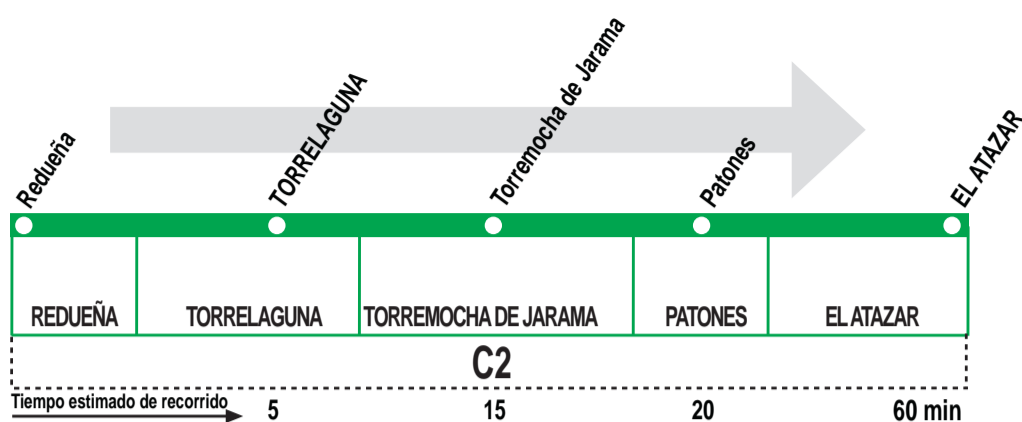

913

Torrelaguna - El Atazar

Horarios de paso aproximado

011215

(Vigente todo el año)

Redueña	TORRELAGUNA	Torremocha de Jarama	Patones	Patones de Arriba	EL ATAZAR
Lunes a viernes laborables					
6:35	6:39	—	—	—	—
—	7:45	7:50	7:55	8:00*	8:40
—	9:25	9:30	9:35	9:40	—
—	11:40	11:45	11:50	→	12:20
14:30	14:34	14:39	14:44	—	—
—	15:05	15:10 ^r	15:18	—	—
—	16:45	16:50	16:55	→	17:20
—	18:00	18:05	18:10	18:15*	—
18:35	18:39	18:44	18:49	→	18:54*
—	20:15	20:20	20:25	20:30*	—
Sábados laborables, domingos y festivos					
10:05	10:10	—	—	—	—
—	10:45	10:50	11:00	11:05*	11:35
12:30	12:35	12:40	12:50	—	—
20:00	20:05	20:10	20:20	20:25*	20:57
—	21:40	21:45	21:50	—	—
Notas:	^r Sin paso por la urbanización El Retiro (Torremocha del Jarama). * Pasa sólo si hay viajeros.				