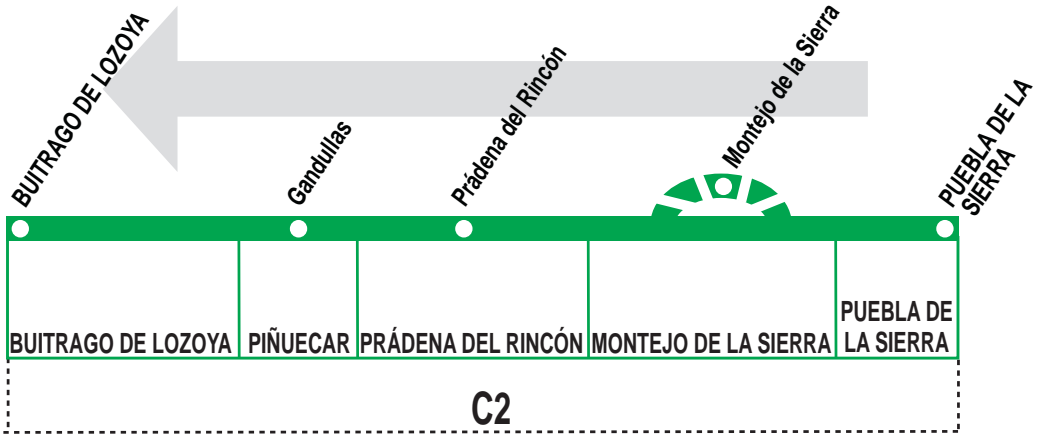

# 912

## Puebla de la Sierra - Montejo - Buitrago de Lozoya

### HORARIOS DE SALIDA DE PUEBLA DE LA SIERRA

151018

(Vigente todo el año)

Lunes a viernes laborables

A 7:30 10:50 18:25

Sábados laborables, domingos y festivos

A 9:20<sup>m</sup> 16:20<sup>m</sup>

Notas: <sup>m</sup> Sólo hasta Montejo de la Sierra.