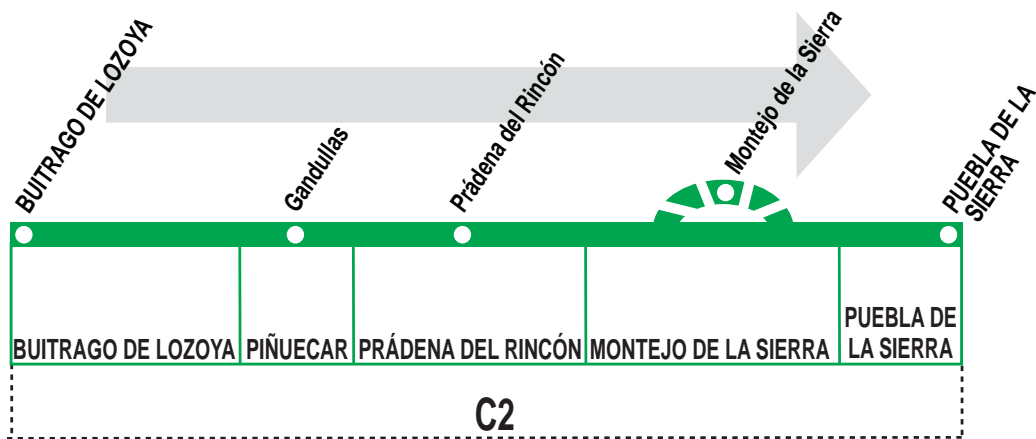

## Buitrago de Lozoya - Montejo - Puebla de la Sierra

### HORARIOS DE SALIDA DE BUITRAGO DE LOZOYA

151018

(Vigente todo el año)

Lunes a viernes laborables

**A 10:00 17:40**

Sábados laborables, domingos y festivos

**A 10:15<sup>m</sup>**

Notas: