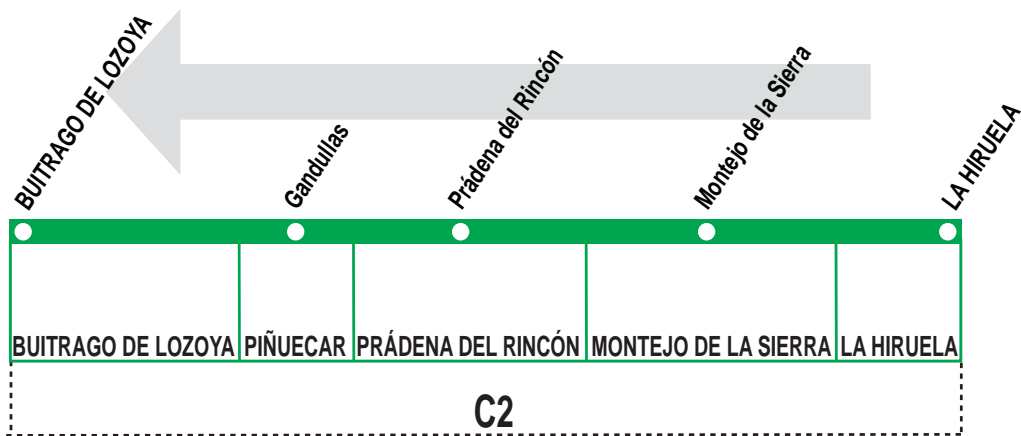

911

La Hiruela - Montejo - Buitrago de Lozoya

HORARIOS DE SALIDA DE LA HIRUELA

0612

(Vigente todo el año)

Lunes a viernes laborables

A 9:20 17:00

Sábados laborables

A 10:45^m 17:15

Domingos y festivos

A 10:45^m 16:00

Notas:

^m Sólo hasta Montejo de la Sierra.

PS AYUNTAMIENTO PUEBLA DE LA SIERRA
Plaza Carlos Ruiz, 1. 28190. MADRID.

Tel: 91 869 72 54