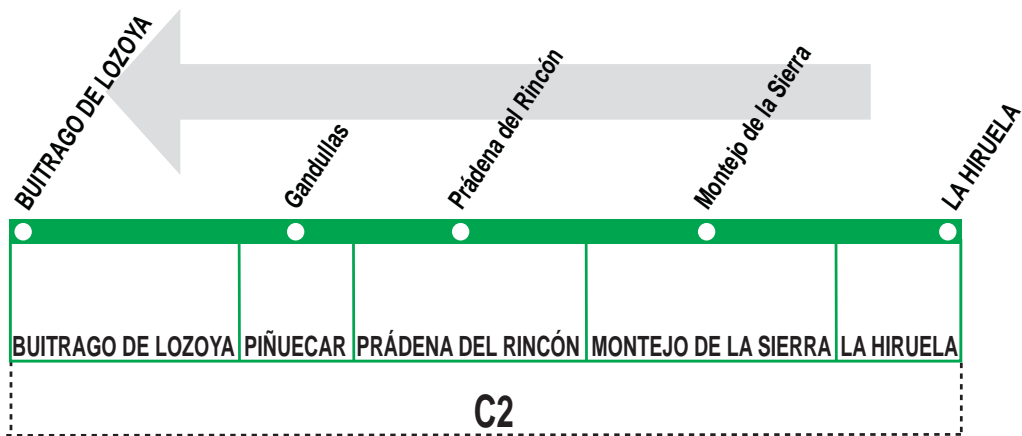

911

La Hiruela - Montejo - Buitrago de Lozoya

HORARIOS DE SALIDA DE LA HIRUELA

151018

(Vigente todo el año)

Lunes a viernes laborables

A 9:20 17:00

Sábados laborables, domingos y festivos

A 16:45^m

Notas:

^m Sólo hasta Montejo de la Sierra.

PS AYUNTAMIENTO PUEBLA DE LA SIERRA
Plaza Carlos Ruiz, 1. 28190. MADRID.

Tel: 91 869 72 54