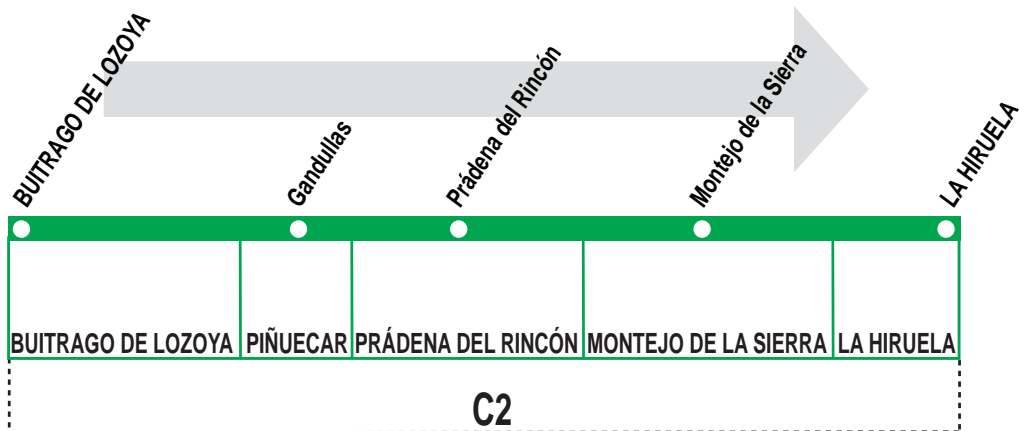

# 911

## Buitrago de Lozoya - Montejo - La Hiruela

### HORARIOS DE SALIDA DE BUITRAGO DE LOZOYA

0612

(Vigente todo el año)

Lunes a viernes laborables

A 8:30 16:20

Sábados laborables, domingos y festivos

A 10:30<sup>m</sup>

Notas: <sup>m</sup> Sólo desde Montejo de la Sierra.