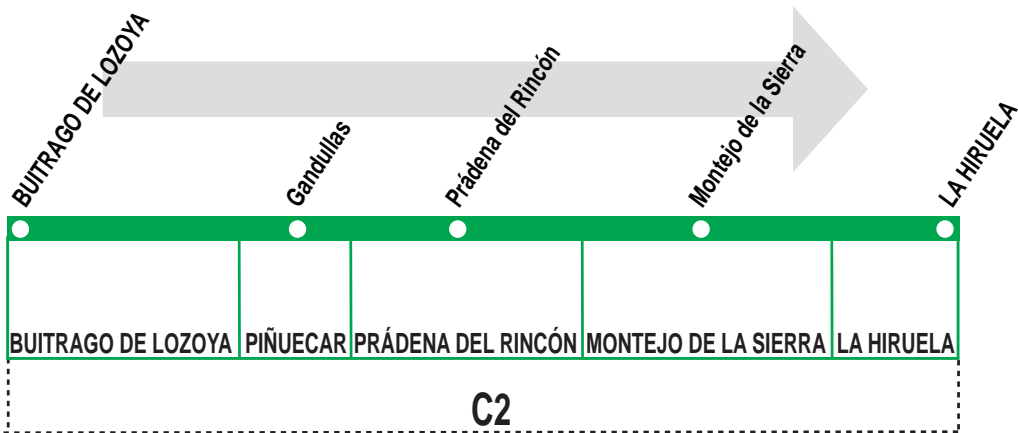

# 911

## Buitrago de Lozoya - Montejo - La Hiruela

### HORARIOS DE SALIDA DE BUITRAGO DE LOZOYA

151018

(Vigente todo el año)

Lunes a viernes laborables

A 8:30 16:20

Sábados laborables, domingos y festivos

A 10:15<sup>m</sup>

Notas: <sup>m</sup> Sólo desde Montejo de la Sierra.