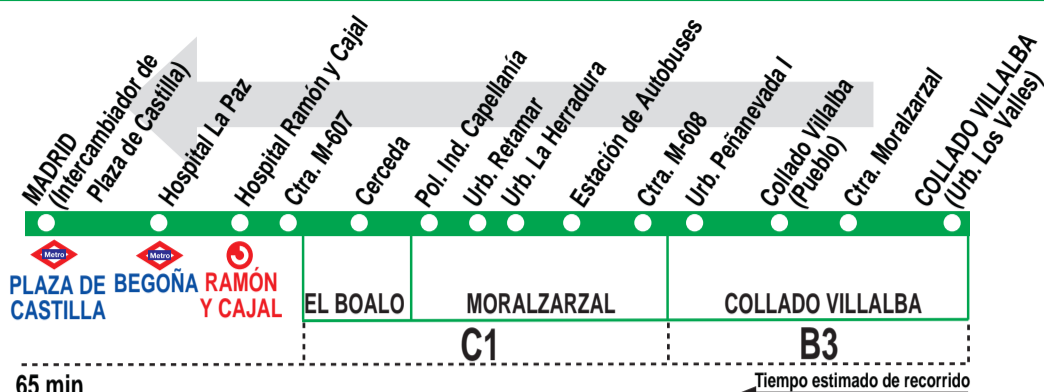

876

Collado Villalba - Moralarzal Madrid (Pza. Castilla)

HORARIOS DE SALIDA DE COLLADO VILLALBA (Calle Rincón de las Heras)

151019

Lunes a viernes laborables

(Vigente de 1 de octubre a 30 de junio)

5:	6:	7:	8:	10:	11:	12:	13:	14:	15:	16:	17:	18:	19:	20:	21:	22:
20	08 05 ^e 15 25 55	20	10 35 ^e	00	30	00 55	10 45	05 15	25	10 20 50	15	20	30	10	00	05

Lunes a viernes laborables

(Vigente de 1 a 31 de julio y de 1 a 30 de septiembre)

5:	6:	7:	8:	9:	11:	12:	13:	14:	15:	16:	17:	18:	19:	21:
35	25 30	00 20	00 30	30	15	00 45	15 45	15	15 45	30 45	40	45	15 45	00 50

A	8:00	11:00	17:00	20:00
----------	-------------	--------------	--------------	--------------

Notas:

^e Desde la Estación de Autobuses de Moralarzal.

LA FRANCISCO LARREA, Calle Antón, 50.
MORALARZAL. 28411 MADRID