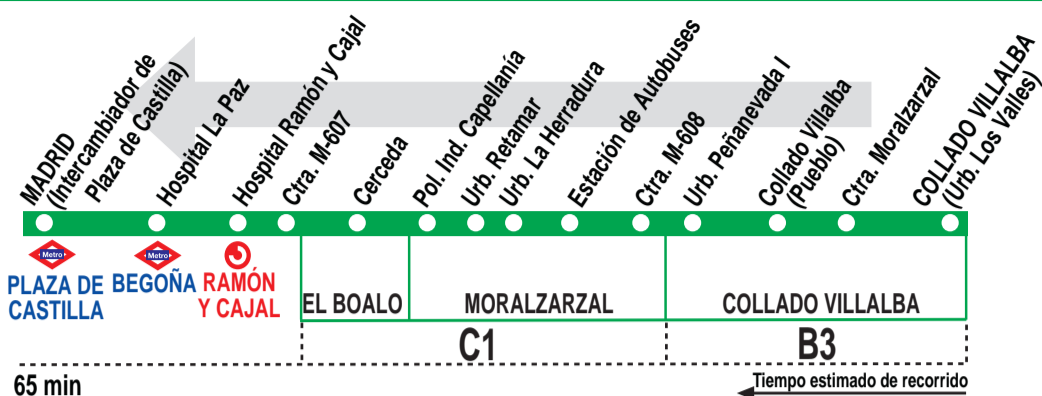

876 Collado Villalba - Moralarzal Madrid (Pza. Castilla)

HORARIOS DE SALIDA DE COLLADO VILLALBA (Calle Rincón de las Heras)

011020

Lunes a viernes laborables

(Vigente de 1 de octubre a 30 de junio)

5:	6:	7:	8:	9:	10:	11:	12:	13:	14:	15:	16:	17:	18:	19:	20:	21:	22:
20	05 ^e 08 15 25 55	20	15	00 ^e	00	30	00 55	10 45	00 15	25	10 20 50	15	20	30	10	00	15

Lunes a viernes laborables

(Vigente de 1 a 31 de julio y de 1 a 30 de septiembre)

5:	6:	7:	8:	9:	11:	12:	13:	14:	15:	16:	17:	18:	19:	21:
35	25 30	00 20	00 30	30	15	00 45	15 45	15	15 45	30 45	40	45	15 45	00 50