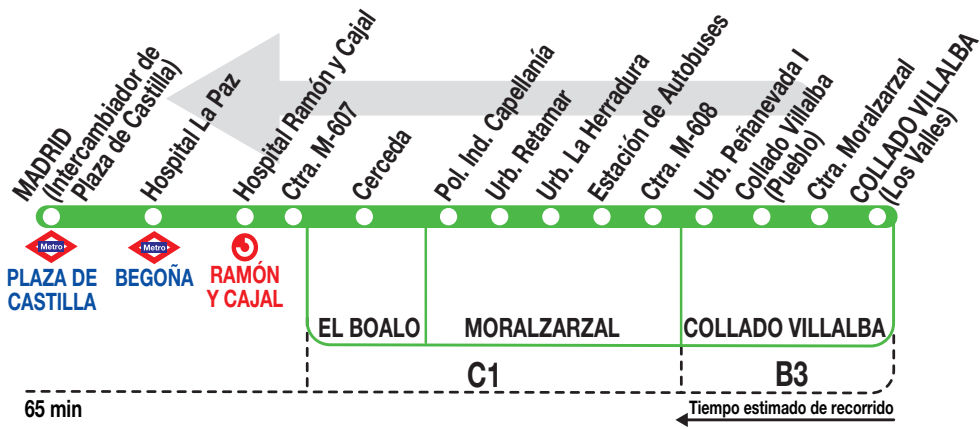

876

Madrid (Plaza de Castilla)

Horarios de salida de Collado Villalba (Calle Rincón de las Heras)

040724

Lunes a
viernes
laborables

(Vigente de 1 de octubre a 30 de junio)

5:	6:	7:	8:	9:	10:	11:	12:	13:	14:	15:	16:	17:	18:	19:	20:	21:	22:
20	00	20	15	00 ^e	00	20	00	10	00	25	10	15	20	30	10	00	15
	20						50	45	20		20			50			
	37 ^e																
	55																

(Vigente julio)

5:	6:	7:	8:	9:	10:	12:	13:	14:	15:	16:	17:	18:	19:	21:
35	20	00	15	15	45	00	15	00 ^e	15	30	45	45	00	00
		20				45	15	15	45	45			45	50

(Vigente agosto)

5:	6:	7:	8:	9:	11:	12:	13:	14:	15:	16:	18:	19:	21:
35	20	00	00	30	15	00	15	15	15	15	30	15	00
		30	45				45		45			45	50

Sábados
laborables,
domingos
y festivos

(Vigente todo el año)

A	8:00	11:00	17:00	20:00
---	------	-------	-------	-------

Notas:

^e Desde la Estación de Autobuses de Moralzarzal.

LA FRANCISCO LARREA, Calle Antón, 50.
Estación de Autobuses Príncipe de Asturias.
MORALZARZAL. 28411 MADRID