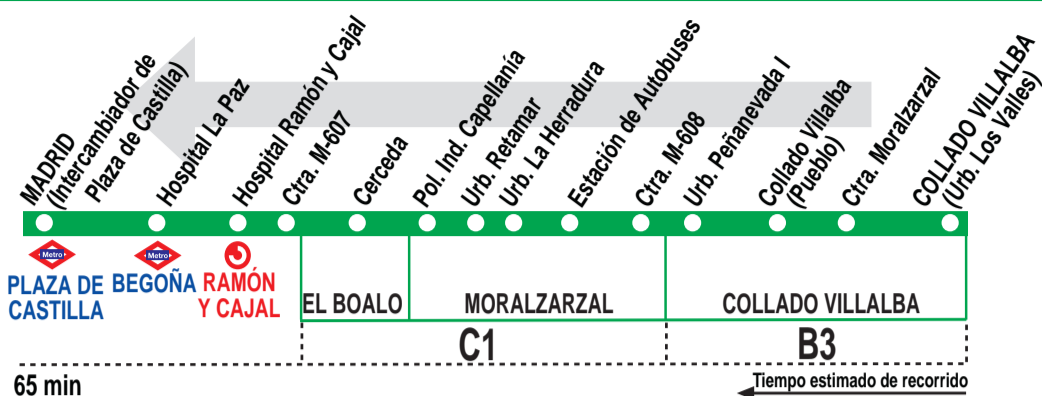

# 876 Collado Villalba - Moralarzal Madrid (Pza. Castilla)

## HORARIOS DE SALIDA DE COLLADO VILLALBA (Calle Rincón de las Heras)

090718