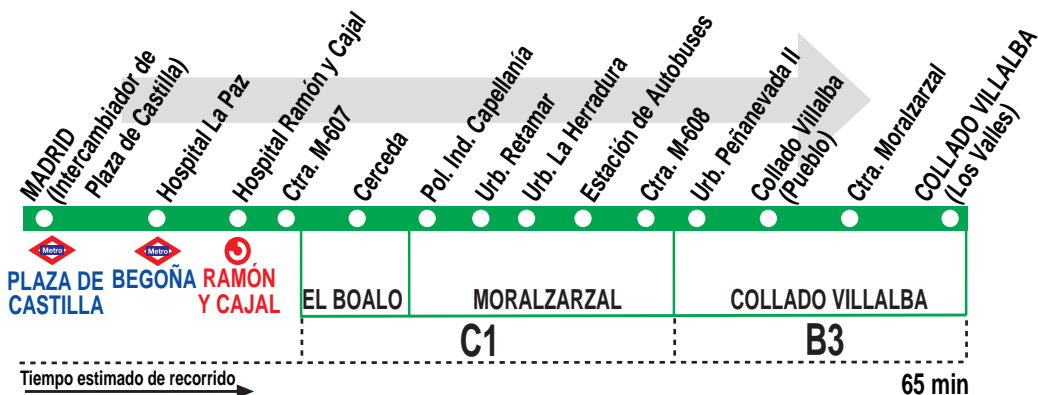

876

Madrid (Pza. Castilla) - Moralzarzal - Collado Villalba

HORARIOS DE SALIDA DE MADRID

(Intercambiador de Plaza de Castilla en superficie)

011020

Lunes a viernes laborables

(Vigente de 1 de octubre a 30 de junio)

6:	7:	8:	9:	10:	11:	12:	13:	14:	15:	16:	17:	18:	19:	20:	21:	22:	23:
20	05	30 ^e	00	45	00	30	10	00	00	25	30	00	00	35	20	15	15
	40 ^e	45	55		50			20	15			20	30				

Lunes a viernes laborables

(Vigente de 1 a 31 de julio y de 1 a 30 de septiembre)