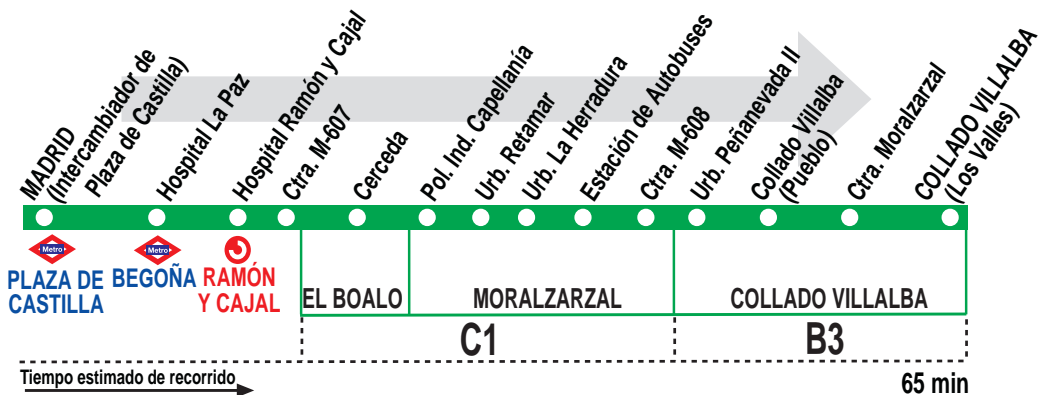

876

Madrid (Pza. Castilla) - Moralzarzal - Collado Villalba

HORARIOS DE SALIDA DE MADRID (Intercambiador de Plaza de Castilla en superficie)

090718

Lunes a viernes laborables

(Vigente de 1 de octubre a 30 de junio)

6:	7:	8:	9:	10:	11:	12:	13:	14:	15:	16:	17:	18:	19:	20:	21:	22:	23:
20	10 40 ^e	30 ^e 45	00 55	45	00 50	30	10	00 20	00 10 25	25	30	00 20	00 30	35	20	15	05

Lunes a viernes laborables

(Vigente de 1 a 31 de julio y de 1 a 30 de septiembre)