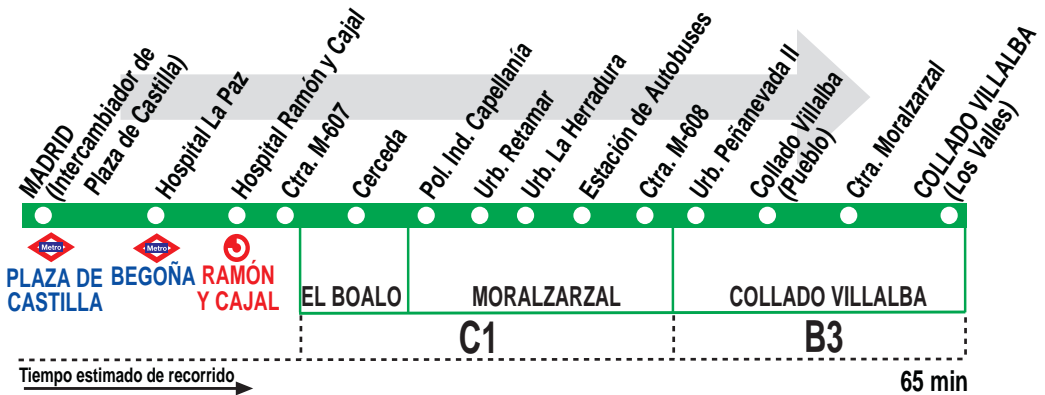

# Madrid (Pza. Castilla) - Moralzarzal - Collado Villalba

## HORARIOS DE SALIDA DE MADRID

(Intercambiador de Plaza de Castilla en superficie)

151019