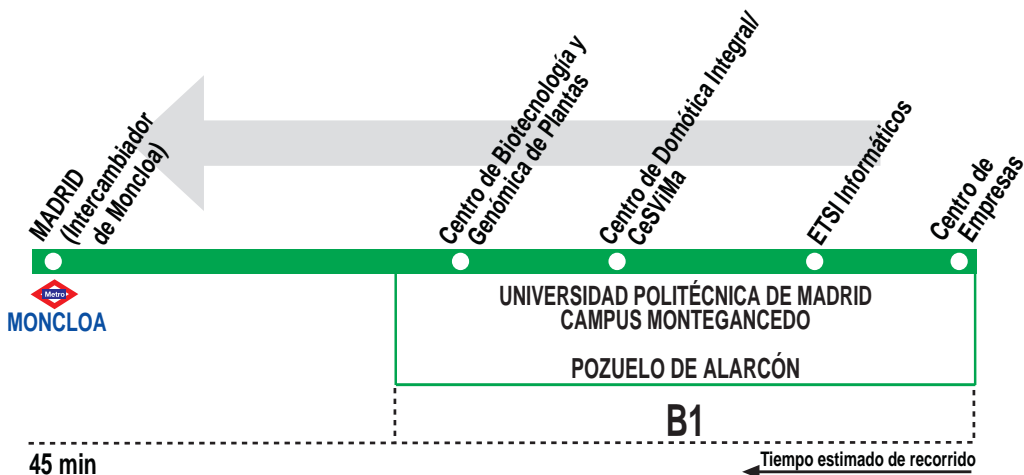

865

Campus UPM Montegancedo - Madrid (Moncloa)

HORARIOS DE SALIDA DE CAMPUS MONTEGANCEDO (Centro de Empresas)

080118

Lunes a viernes laborables

(Vigente de 1 de septiembre a 31 de julio)

A	8:45	13:10	14:10	15:45	17:25	19:05
---	------	-------	-------	-------	-------	-------