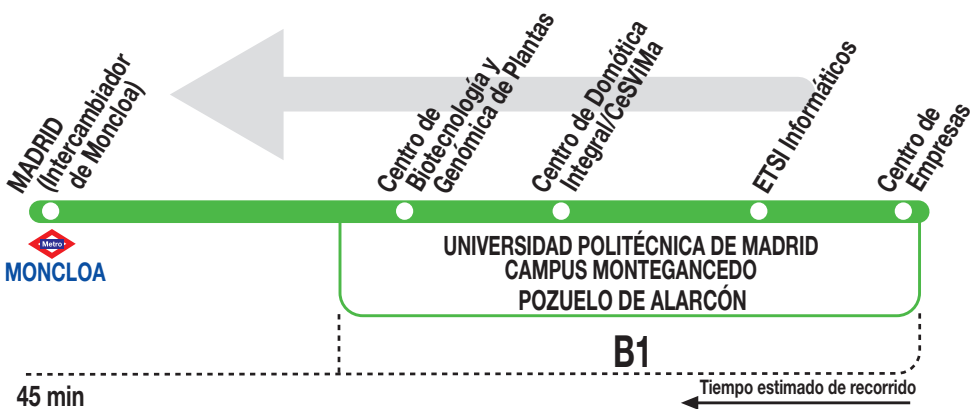

865

Madrid (Moncloa)

Horarios de salida de Campus Montegancedo (Centro de Empresas)

080118

Lunes a
viernes
laborables

(Vigente de 1 de septiembre a 31 de julio)

A	8:45	13:10	14:10	15:45	17:25	19:05
---	------	-------	-------	-------	-------	-------

(Vigente agosto)

A	7:45	8:45	14:10	15:15	16:15
		17:45	19:05		

Notas:

Sábados laborables, domingos y festivos sin servicio.

BO

EMPRESA BOADILLA

Ctra. Madrid-Boadilla (M-511), p.k. 8,5.
BOADILLA DEL MONTE. 28660 MADRID.