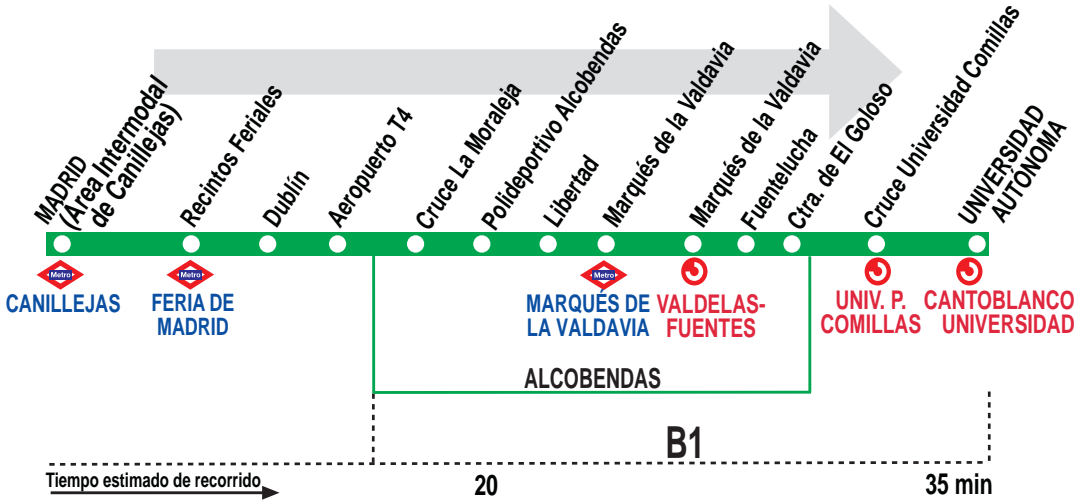

# Madrid (Canillejas) - Alcobendas - Univ. Autónoma

**HORARIOS DE PASO APROXIMADO** (Vigente todo el año)

080419

MADRID (Canillejas)	MADRID (Recintos Feriales)	Aeropuerto (T4)	Alcobendas	Universidad de Comillas	Universidad Autónoma
<b>Lunes a viernes laborables (lectivos)</b>					
11:05	11:09	11:17	11:22	11:37	11:40
13:05	13:09	13:17	13:22	13:37	13:40
15:05	15:09	15:17	15:22	15:37	15:40
17:05	17:09	17:17	17:22	17:37	17:40
19:05	19:09	19:17	19:22	—	—
<b>Lunes a viernes laborables (no lectivos)</b>					
11:05	11:09	11:17	11:22	—	—
13:05	13:09	13:17	13:22	—	—
15:05	15:09	15:17	15:22	—	—