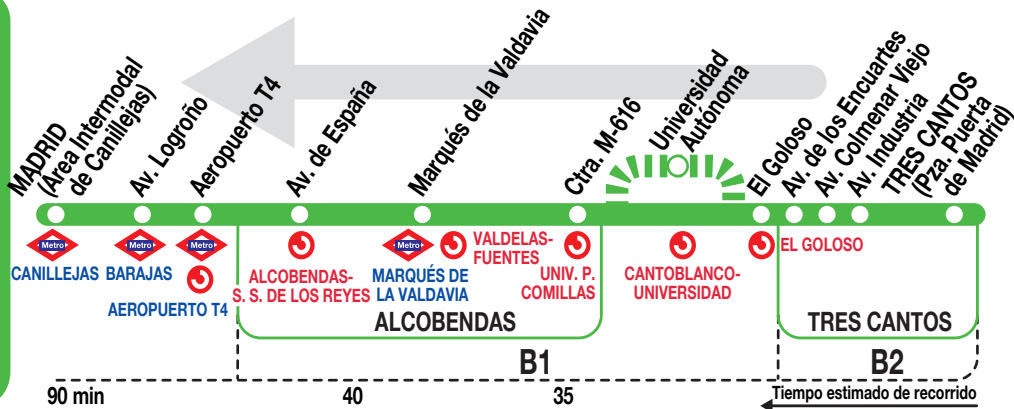

## Madrid (Canillejas)

### Horarios de paso aproximado por Tres Cantos (Puerta de Madrid)

0310123

(Vigente de 1 de septiembre a 30 de junio)

<b>A</b>	5:30 <sup>a</sup>	5:50 <sup>a</sup>	5:50 <sup>u</sup>	6:05 <sup>a</sup>	6:20 <sup>u</sup>	6:35 <sup>a</sup>
	6:40 <sup>u</sup>	7:00 <sup>u</sup>	7:20	7:40	8:00	8:15
	8:30	8:50	9:00			
<b>De</b>	9:10	a 19:30	cada 20 min			
<b>De</b>	19:30	a 21:30	cada 30 min			
<b>A</b>	22:15 <sup>x</sup>					

Servicios, sólo días lectivos, Univ. Autónoma-Univ. Comillas-Alcobendas, salidas desde la Univ. Autónoma 7:30, 13:30 y 14:30.

Lunes a  
viernes  
laborables

(Vigente julio)

<b>A</b>	5:30 <sup>a</sup>	5:50 <sup>a</sup>	5:50 <sup>u</sup>	6:05 <sup>a</sup>	6:20 <sup>u</sup>	6:35 <sup>a</sup>
	6:40 <sup>u</sup>	7:00 <sup>u</sup>	7:20	7:40	8:00	8:15
	8:30	8:50	9:00			
<b>De</b>	9:10	a 19:30	cada 20 min			
<b>De</b>	19:30	a 21:30	cada 30 min			
<b>A</b>	22:15 <sup>z</sup>					

Notas:

- <sup>a</sup> Sólo Alcobendas - Madrid (Canillejas).
- <sup>u</sup> No pasa por la Universidad.
- <sup>z</sup> Sólo Tres Cantos - Alcobendas.
- <sup>x</sup> Sólo Tres Cantos - Alcobendas (Instituto Giner de los Ríos)