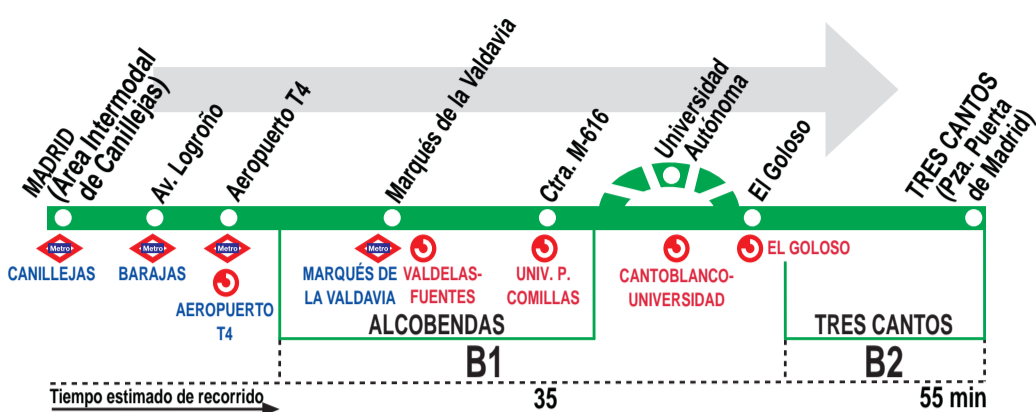

827 Madrid (Canillejas) - Alcobendas - Universidad Autónoma - Tres Cantos

HORARIOS DE SALIDA DE MADRID (Área Intermodal de Canillejas)

030918

Lunes a viernes laborables

(Vigente de 1 de septiembre a 31 de julio)

A	6:00 ^A	6:20 ^U	6:25 ^A	6:35 ^U	6:50	7:05
	7:20	7:35	7:50	7:55 ^M	8:05	8:20
	De 8:40		a 18:20		cada 20 min	
A	18:45	19:15	19:45	20:15	20:45	21:30
	22:00 ^C	23:00 ^C				

Servicios, sólo días lectivos, Alcobendas-Univ. Comillas-Univ. Autónoma, salidas desde Alcobendas 7:10, 8:00, 8:50, 14:00, 14:50 y 15:40.

(Vigente todo el año)

	De 6:45		a 20:45		cada hora ^(U)	
A		21:45 ^C	23:00 ^C			

Notas:

^A Sólo Alcobendas - Tres Cantos (Directo).

^C Sólo Madrid (Canillejas) - Alcobendas.

^U No pasa por la Universidad.

^M Sólo Alcobendas - Colegio Padre Mañanet (sólo días lectivos).