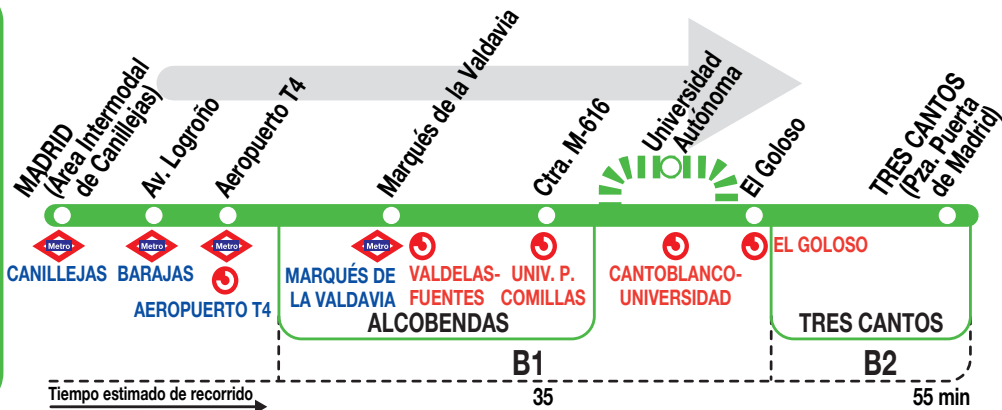

### Horarios de salida de Madrid (Área Intermodal de Canillejas)

031023

(Vigente de 1 de septiembre a 30 de junio)

A	6:00 <sup>a</sup>	6:15 <sup>u</sup>	6:25 <sup>a</sup>	6:35 <sup>u</sup>	6:50	7:05
	7:20	7:30 <sup>x</sup>	7:35	7:50	8:05	8:20

De 8:40 a 18:20 cada 20 min

A	18:45	19:15	19:45	20:15	20:45	21:30
			22:00 <sup>c</sup>	23:00 <sup>c</sup>		

Servicios, sólo días lectivos, Alcobendas-Univ. Comillas-Univ. Autónoma, salidas desde Alcobendas 8:15, 14:05 y 15:05.

#### Notas:

- <sup>a</sup> Sólo Alcobendas - Tres Cantos (Directo).
- <sup>c</sup> Sin paso por la Universidad, realizando el recorrido completo en Tres Cantos.
- <sup>u</sup> No pasa por la Universidad.
- <sup>x</sup> Sólo hasta la Universidad Autónoma.