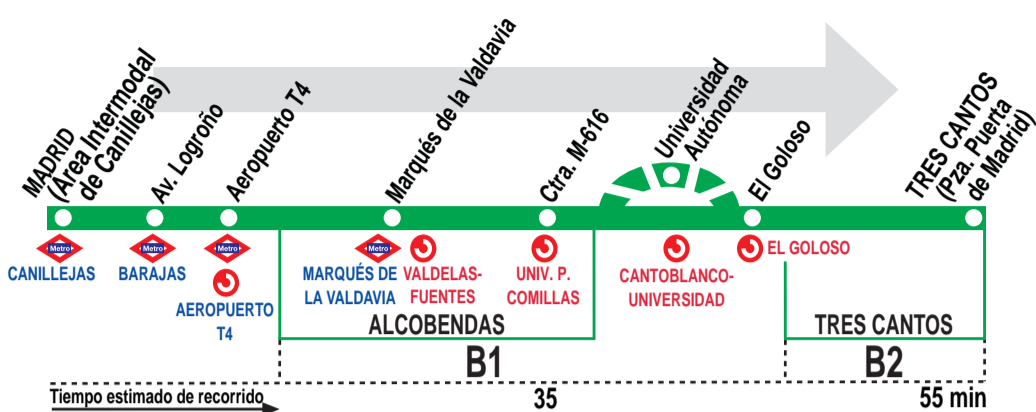

827 Madrid (Canillejas) - Alcobendas - Universidad Autónoma - Tres Cantos

HORARIOS DE SALIDA DE MADRID (Área Intermodal de Canillejas)

121118

Lunes a viernes laborables

(Vigente de 1 de septiembre a 31 de julio)

A	6:00 ^A	6:20 ^U	6:25 ^A	6:35 ^U	6:50	7:05
	7:20	7:35	7:50	7:55 ^M	8:05	8:20
	De 8:40		a 18:20		cada 20 min	
A	18:45	19:15	19:45	20:15	20:45	21:30
	22:00 ^C	23:00 ^C				

Servicios, sólo días lectivos, Alcobendas-Univ. Comillas-Univ. Autónoma, salidas desde Alcobendas 8:00, 14:05 y 15:05.

(Vigente todo el año)

	De 6:45		a 20:45		cada hora ^(U)	
A		21:45 ^C	23:00 ^C			

Notas:

^A Sólo Alcobendas - Tres Cantos (Directo).

^C Sólo Madrid (Canillejas) - Alcobendas.

^U No pasa por la Universidad.

^M Sólo Alcobendas - Colegio Padre Mañanet (sólo días lectivos).