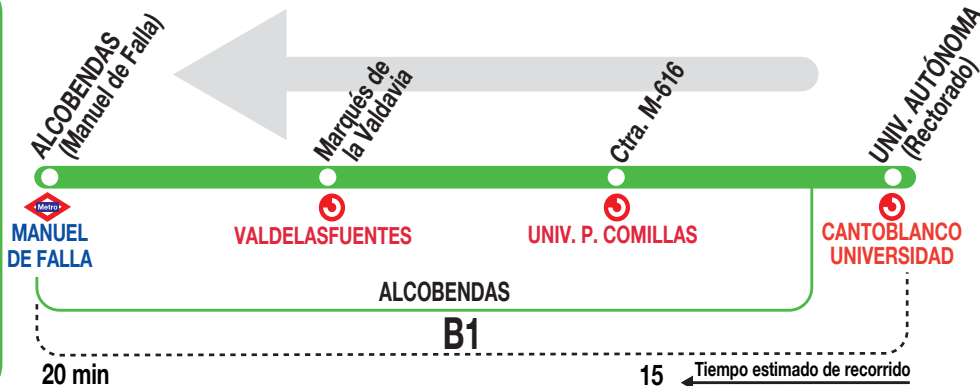

# 827A

## Alcobendas - S. S. de los Reyes

### Horarios de salida de Universidad Autónoma (Rectorado)

041223

Lunes a  
viernes  
laborables

(Vigente de 1 de septiembre a 31 de julio) - **lectivos**

De **7:53** a **19:30** entre **22 - 23** minutos  
A **20:00** **20:15**

(Vigente de 1 de septiembre a 31 de julio) - **no lectivos**

De **8:15** a **15:00** cada **45** minutos

**Notas:**

Sábados laborables, domingos, festivos y agosto sin servicio.

**MR**

CASADO MONTES S.L. ALCOBENDAS.  
Carretera de El Goloso-Alcobendas, p.k. 2,500.  
28108 MADRID