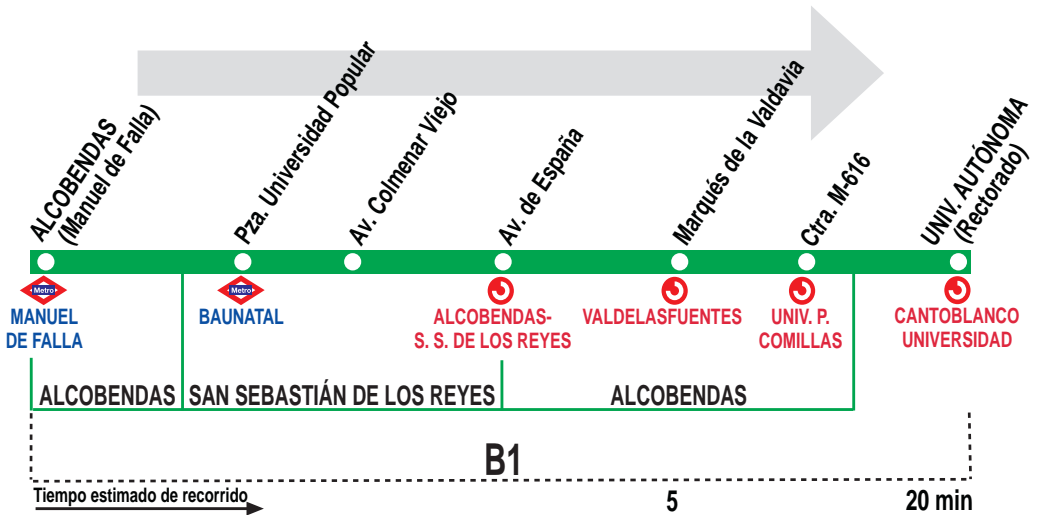

827A

Alcobendas - S.S. de los Reyes - Universidad Autónoma

HORARIOS DE SALIDA DE ALCOBENDAS (Calle Manuel de Falla)

230419

(Vigente de 1 de septiembre
a 31 de julio)

Lunes a viernes laborables (lectivos)

De 7:17 a 18:10 entre 22 - 23 minutos
A 18:55 19:45

Los servicios de las 7:17, 7:40, 8:03 y 8:25 pasan por la Escuela Ideo (Madrid).

Lunes a viernes laborables (no lectivos)

De 7:40 a 14:25 cada 40 - 45 minutos

Notas: Sábados laborables, domingos, festivos y agosto sin servicio.