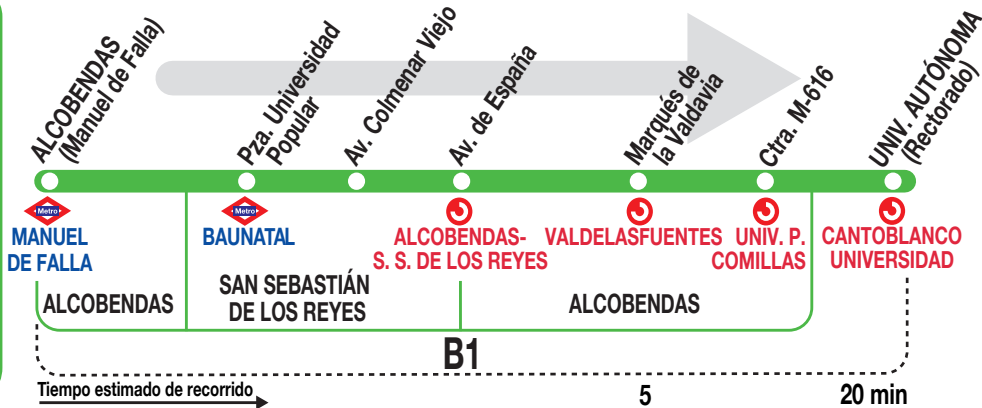

827A

Alcobendas - U. Autónoma

Horarios de salida de Alcobendas (Calle Manuel de Falla)

041223

(Vigente de 1 de septiembre a 31 de julio) - **lectivos**

De **7:17** a **19:40** entre **22 - 23** minutos

Los servicios de las 7:17, 7:35, 8:03 y 8:25 pasan por la Escuela Ideo (Madrid).

(Vigente de 1 de septiembre a 31 de julio) - **no lectivos**

A **7:35**

De **8:25** a **14:25** cada **45** minutos

Notas:

Sábados laborables, domingos, festivos y agosto sin servicio.

MR

CASADO MONTES S.L. ALCOBENDAS.