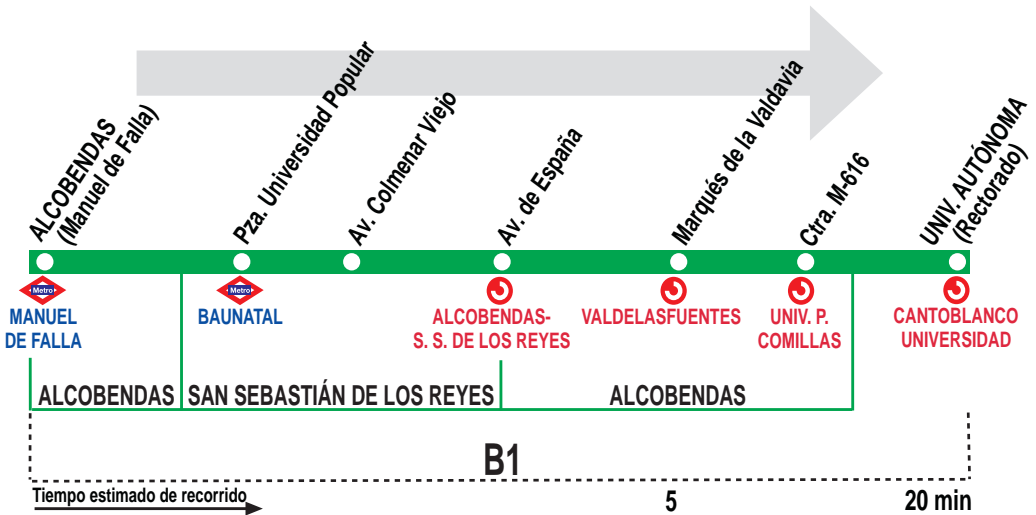

# 827A

# Alcobendas - S.S. de los Reyes - Universidad Autónoma

## HORARIOS DE SALIDA DE ALCOBENDAS (Calle Manuel de Falla)

230419

(Vigente de 1 de septiembre  
a 31 de julio)

### Lunes a viernes laborables (lectivos)

De 7:17 a 18:10 entre 22 - 23 minutos  
A 18:55 19:45

Los servicios de las 7:17, 7:40, 8:03 y 8:25 pasan por la Escuela Ideo (Madrid).