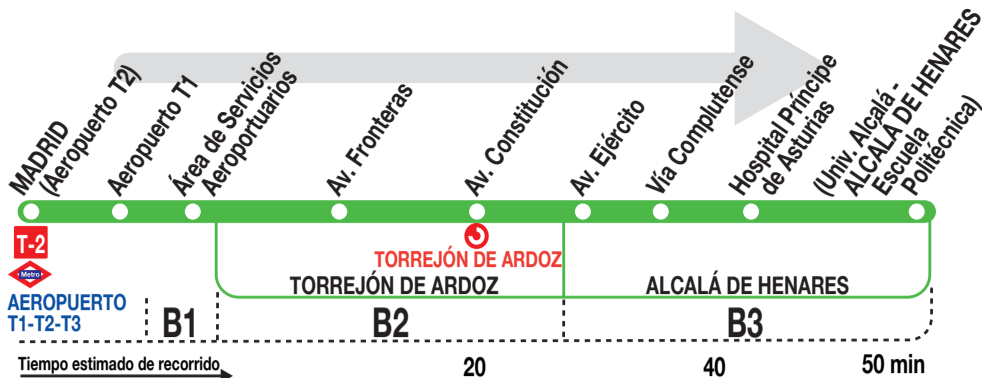

## Alcalá de Henares

### Horarios de paso aproximado

010822

MADRID (Aeropuerto T2)	Torrejón de Ardoz (Av. Constitución)	Alcalá de Henares (Vía Complutense)	Alcalá de Henares (Univ. Alcalá - Esc. Politécnica)
---------------------------	--	---	--

#### Notas:

<sup>v</sup> En agosto sólo hasta Alcalá de Henares (Vía Complutense - calle Brihuega).

**AL**

ALSA. Avda. de América, 9-A.  
(Intercambiador de Avenida de América)  
28002 MADRID · [www.alsa.es](http://www.alsa.es)