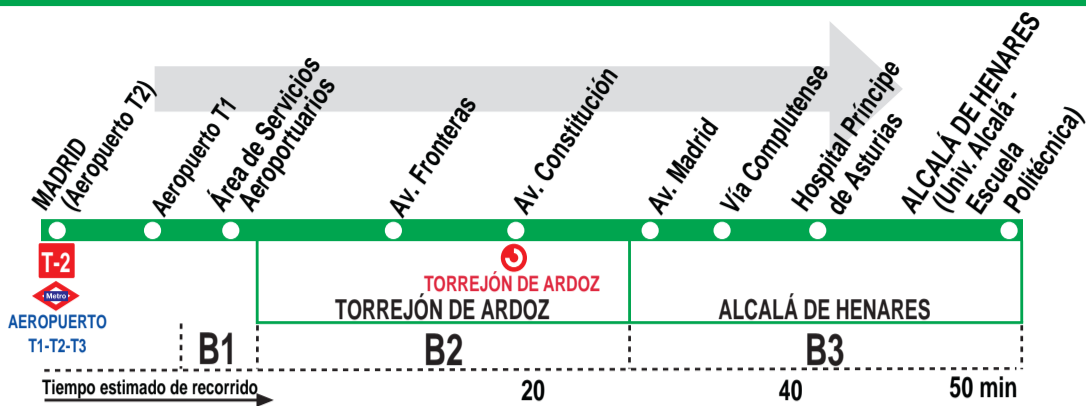

824

Madrid (Aeropuerto) - Alcalá de Henares

Horarios de paso aproximado

101016

(Vigente todo el año)

| MADRID (Aeropuerto T2) | Torrejón de Ardoz (Av. Constitución) | Alcalá de Henares (Vía Complutense) | Alcalá de Henares (Univ. Alcalá - Escuela Politécnica) |
|--|--------------------------------------|-------------------------------------|--|
| Lunes a viernes laborables | | | |
| — | 5:45 | 6:05 | — |
| — | 6:30 | 6:50 | — |
| 6:40 | 7:00 | 7:20 | 7:30 |
| 7:20 | 7:40 | 8:00 | — |
| 8:00 | 8:20 | 8:40 | 8:50 |
| 8:40 | 9:00 | 9:20 | 9:30 |
| 9:20 | 9:40 | 10:00 | — |
| 10:00 | 10:20 | 10:40 | 10:50 |
| 10:40 | 11:00 | 11:20 | — |
| 11:20* | 11:40 | 12:00 | 12:10 |
| 12:00 | 12:20 | 12:40 | 12:50 |
| 12:40 | 13:00 | 13:20 | — |
| 13:20 | 13:40 | 14:00 | — |
| 14:00 | 14:20 | 14:40 | 14:50 |
| 14:40 | 15:00 | 15:20 | — |
| 15:20 | 15:40 | 16:00 | — |
| 16:00 | 16:20 | 16:40 | 16:50 |
| 16:40 | 17:00 | 17:20 | — |
| 17:20 | 17:40 | 18:00 | — |
| 18:00 | 18:20 | 18:40 | 18:50 |
| 18:40 | 19:00 | 19:20 | — |
| 19:20 | 19:40 | 20:00 | — |
| 20:00 | 20:20 | 20:40 | 20:50 |
| 20:40 | 21:00 | 21:20 | — |
| 21:20 | 21:40 | 22:00 | — |
| 22:00 | 22:20 | 22:40 | — |
| Sábados laborables, domingos y festivos | | | |
| — | 7:00 | 7:20 | — |
| — | 8:00 | 8:20 | — |
| 8:30 | 8:50 | 9:10 | — |
| 9:30 | 9:50 | 10:10 | — |
| 10:30 | 10:50 | 11:10 | — |
| 11:30 | 11:50 | 12:10 | — |
| 12:30 | 12:50 | 13:10 | — |
| 13:30 | 13:50 | 14:10 | — |
| 14:30 | 14:50 | 15:10 | — |
| 15:30 | 15:50 | 16:10 | — |
| 16:30 | 16:50 | 17:10 | — |
| 17:30 | 17:50 | 18:10 | — |
| 18:30 | 18:50 | 19:10 | — |
| 19:30 | 19:50 | 20:10 | — |
| 20:30 | 20:50 | 21:10 | — |
| 21:30 | 21:50 | 22:10 | — |

Notas:

* En agosto sólo hasta Alcalá (Brihuega)

AL ALSA. Avda. de América, 9-A.
(Intercambiador de Avenida de América). 28002 MADRID.

Tel: 91 177 99 51

www.alsa.es