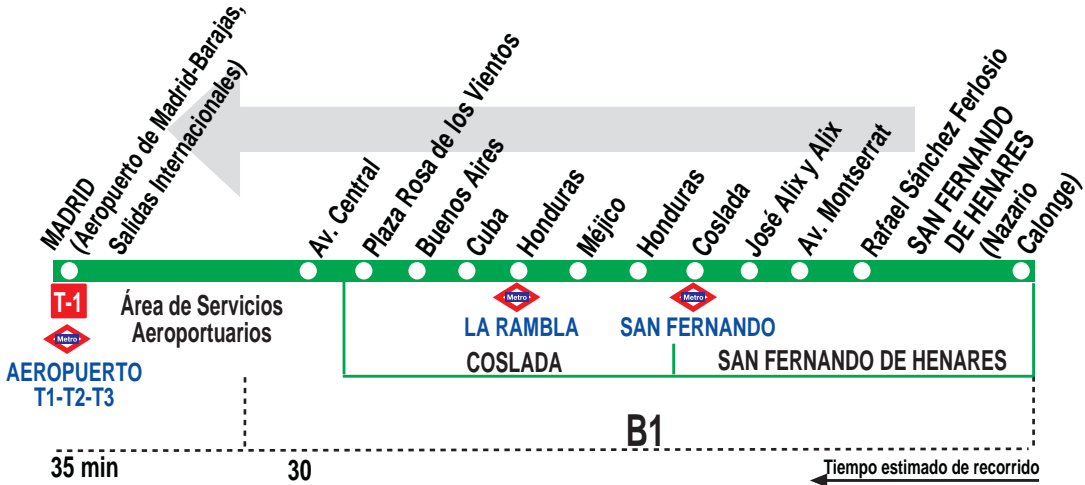

## San Fernando - Coslada - Madrid (Aeropuerto)

### HORARIOS DE SALIDA DE SAN FERNANDO DE HENARES (Calle Nazario Calonge)

020719

(Vigente todo el año)

#### Lunes a viernes laborables

5:	7:	8:	10:	11:	13:	14:	16:	17:	19:	20:	22:
50	15	45	15	45	15	45	15	45	15	45	00

Notas:

Sábados, domingos y festivos sin servicios.

**TA** EMPRESA TURISTICA DE AUTOBUSES, S.L.  
Calle Juan de la Cierva, 46. 28820 COSLADA