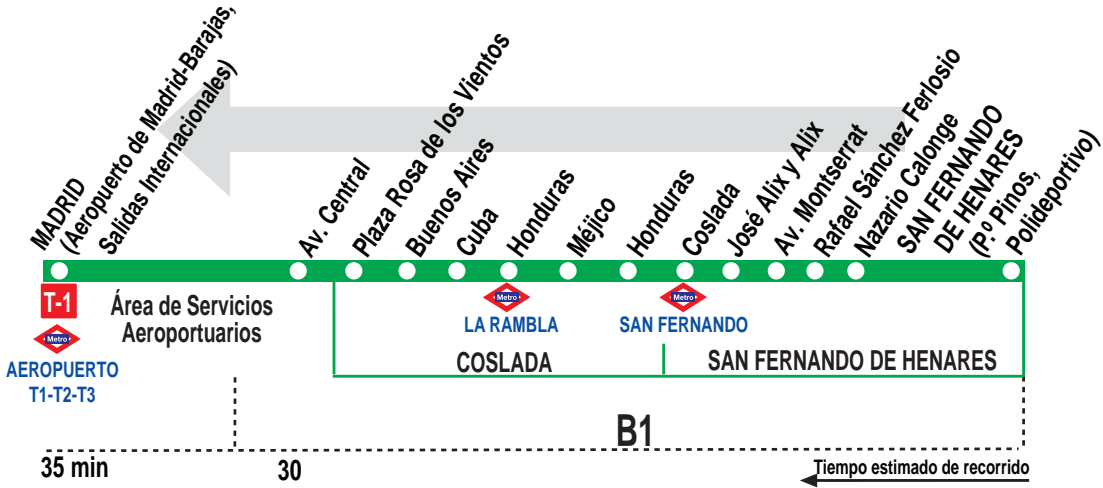

## San Fernando - Coslada - Madrid (Aeropuerto)

### HORARIOS DE SALIDA DE SAN FERNANDO DE HENARES (P.º de los Pinos, Polideportivo)

270120

(Vigente todo el año)

#### Lunes a viernes laborables

5:	7:	8:	10:	11:	13:	14:	16:	17:	19:	20:	22:
50	15	45	15	45	15	45	15	45	15	45	00

Notas:

Sábados, domingos y festivos sin servicios.

**TA** EMPRESA TURISTICA DE AUTOBUSES, S.L.  
Calle Juan de la Cierva, 46. 28820 COSLADA