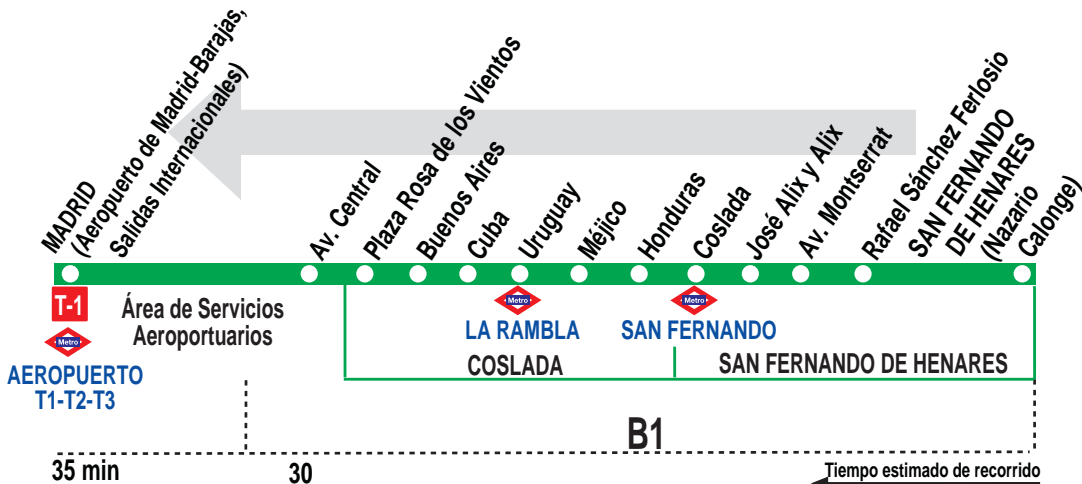

# 822 San Fernando - Coslada - Madrid (Aeropuerto)

## HORARIOS DE SALIDA DE SAN FERNANDO DE HENARES (Calle Nazario Calonge)

0913

(Vigente todo el año)

### Lunes a viernes laborables

5:	7:	8:	10:	11:	13:	14:	16:	17:	19:	20:	22:
50	15	45	15	45	15	45	15	45	15	45	00

Notas:

Sábados, domingos y festivos sin servicios.

**TA** EMPRESA TURISTICA DE AUTOBUSES, S.L.  
Calle Juan de la Cierva, 46. 28820 COSLADA