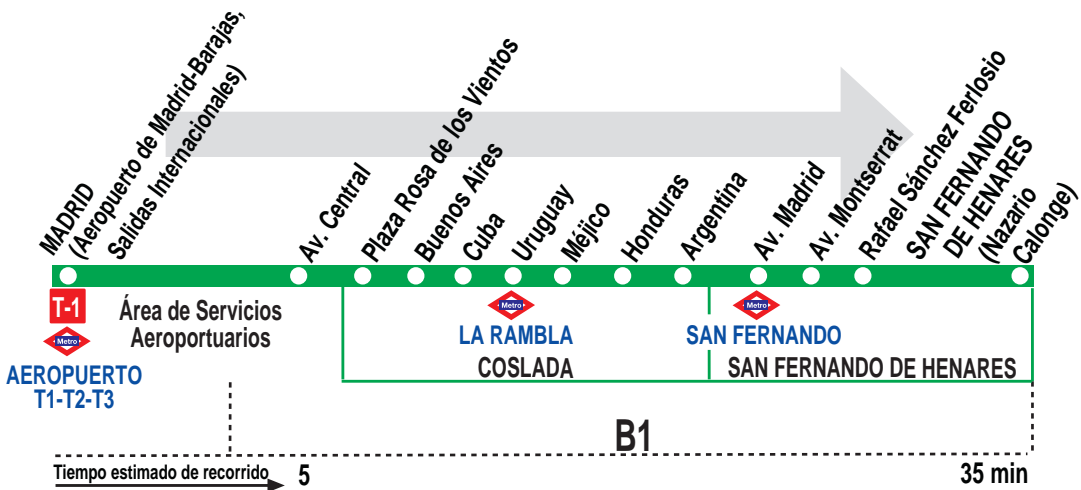

# 822 Madrid (Aeropuerto) - Coslada - San Fernando

## HORARIOS DE SALIDA DEL AEROPUERTO DE MADRID-BARAJAS (Terminal T1, Salidas Internacionales) (Vigente todo el año)

0913

Lunes a viernes laborables											
6:	8:	9:	11:	12:	14:	15:	17:	18:	20:	21:	22:
30	00	30	00	30	00	30	00	30	00	30	30