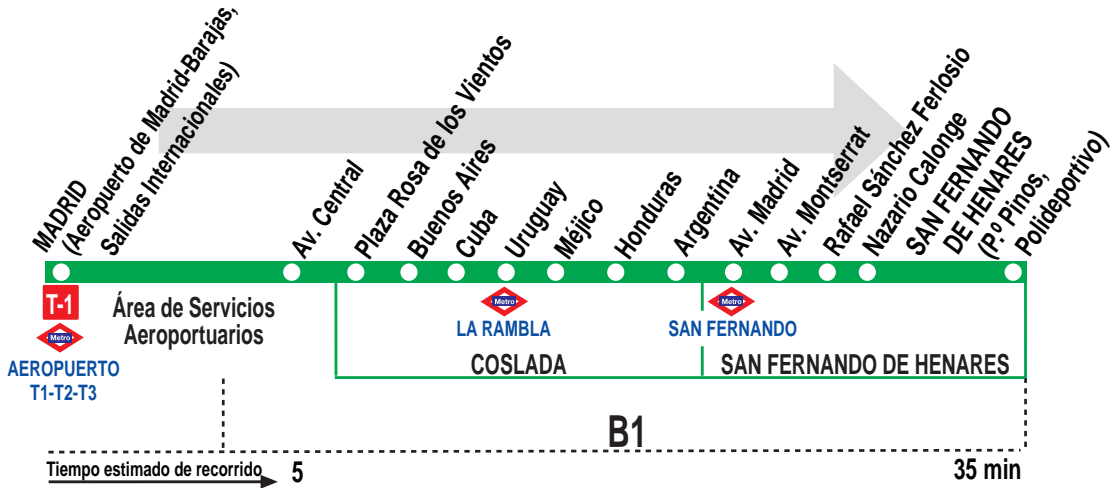

# 822 Madrid (Aeropuerto) - Coslada - San Fernando

## HORARIOS DE SALIDA DEL AEROPUERTO DE MADRID-BARAJAS (Terminal T1, Salidas Internacionales) (Vigente todo el año)

270120

Lunes a viernes laborables											
6:	8:	9:	11:	12:	14:	15:	17:	18:	20:	21:	22:
30	00	30	00	30	00	30	00	30	00	30	30