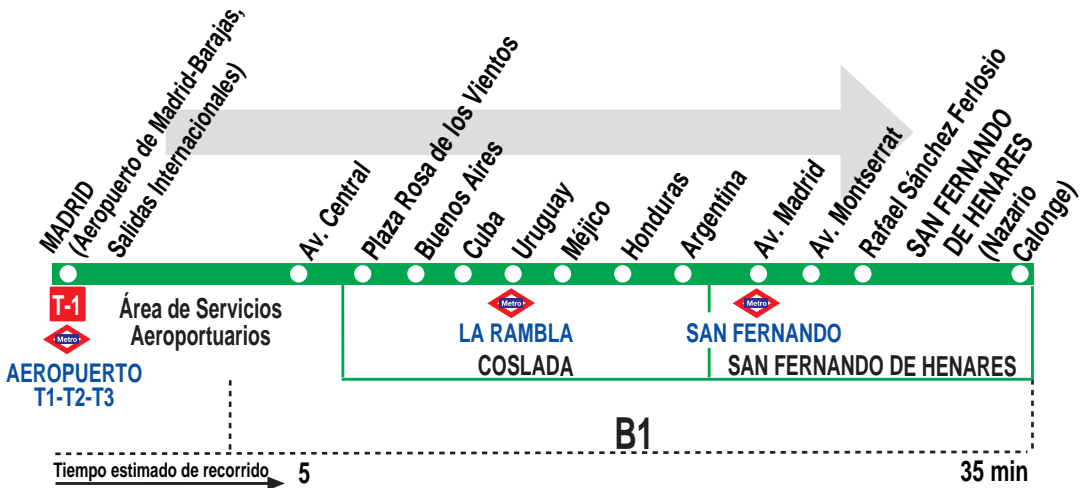

822 Madrid (Aeropuerto) - Coslada - San Fernando

HORARIOS DE SALIDA DEL AEROPUERTO DE MADRID-BARAJAS (Terminal T1, Salidas Internacionales) (Vigente todo el año)

020719

Lunes a viernes laborables																
6:		8:	9:		11:	12:		14:	15:		17:	18:		20:	21:	22:
30		00	30		00	30		00	30		00	30		00	30	30