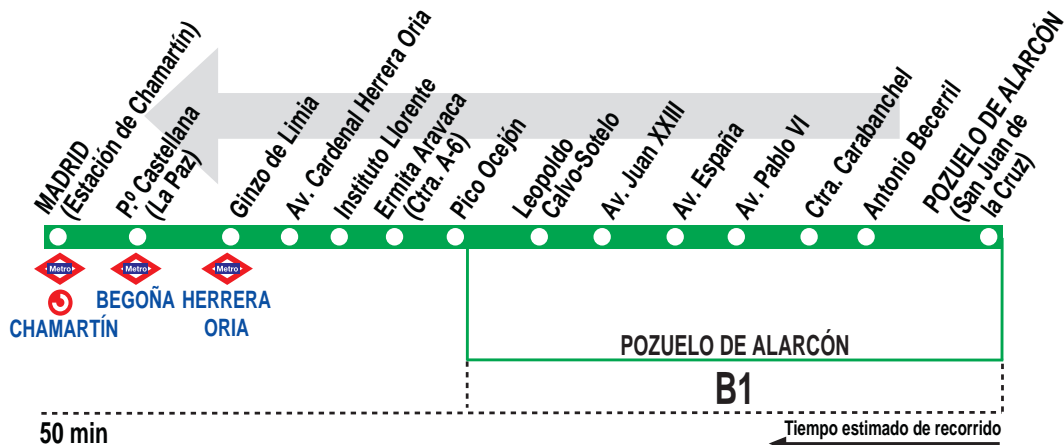

815

Pozuelo de Alarcón - Madrid (Est. Chamartín)

HORARIOS DE SALIDA DE POZUELO DE ALARCÓN (Calle San Juan de la Cruz)

120617

(Vigente todo el año)

Lunes a viernes laborables

De 6:00 a 11:20 cada 40 minutos
De 12:15 a 21:40 entre 55 - 65 minutos
A 22:55

Sábados laborables, domingos y festivos

A 7:00 8:40 10:20 12:00 13:40 15:20
17:00 18:40 20:20 22:00

LLORENTE, S.A. C/Labradores, s/n (Esq. c/ Carreteros)

Tel: 91 398 38 00

Pol. Ind. Prado del Espino BOADILLA DEL MONTE. 28660 MADRID.