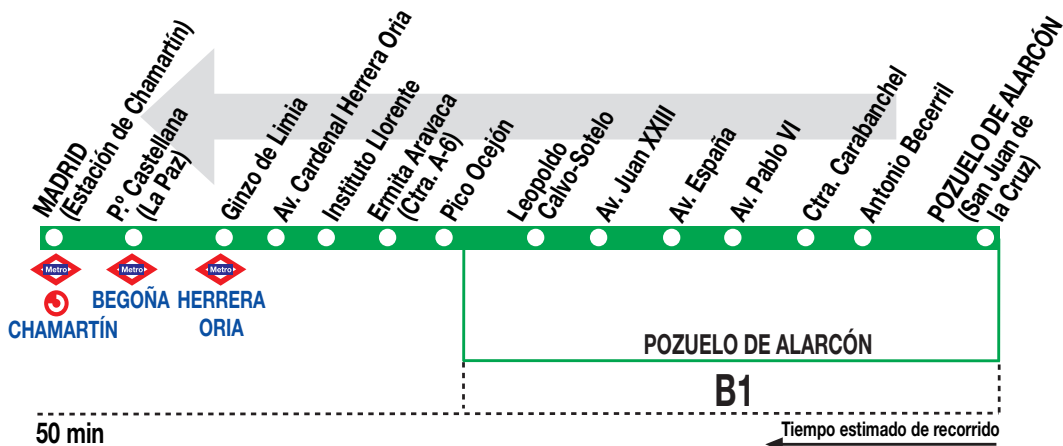

815

Pozuelo de Alarcón - Madrid (Est. Chamartín)

HORARIOS DE SALIDA DE POZUELO DE ALARCÓN (Calle San Juan de la Cruz)

010419

(Vigente todo el año)

Lunes a viernes laborables

De 6:00 a 11:20 cada 40 minutos
De 12:15 a 21:40 entre 55 - 65 minutos
A 22:55

Sábados laborables, domingos y festivos

A 6:30 8:10 9:50 11:40 13:30
15:20 17:10 19:00 20:45 22:25

AV AVANZA MOVILIDAD INTEGRAL, S.L.
Calle San Norberto, 48. 28021 MADRID

Tel: 900 922 798
madrid.avanzagrupocom