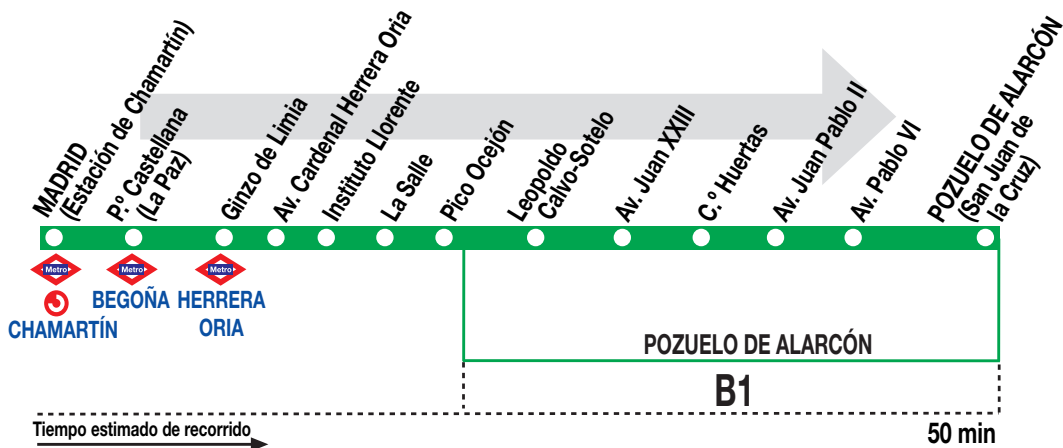

815

Madrid (Est. Chamartín) - Pozuelo de Alarcón

HORARIOS DE SALIDA DE MADRID (Estación de Chamartín)

010419

(Vigente todo el año)

Lunes a viernes laborables

De 7:00 a 12:20 cada 40 minutos
De 13:15 a 22:40 entre 55 - 65 minutos
A 23:50

Sábados laborables, domingos y festivos

A 7:20 9:00 10:45 12:35 14:25
16:15 18:05 19:55 21:35 23:15

AV AVANZA MOVILIDAD INTEGRAL, S.L.
Calle San Norberto, 48. 28021 MADRID

Tel: 900 922 798
madrid.avanzagrupo.com