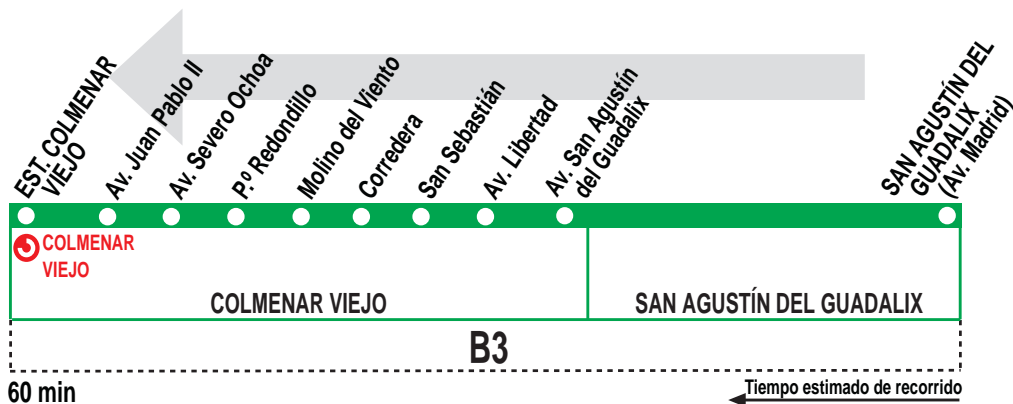

727

San Agustín del Guadalix - Colmenar Viejo

HORARIOS DE SALIDA DE SAN AGUSTÍN DEL GUADALIX (Avenida de Madrid)

020320

(Vigente todo el año)

Lunes a viernes laborables

A

8:00