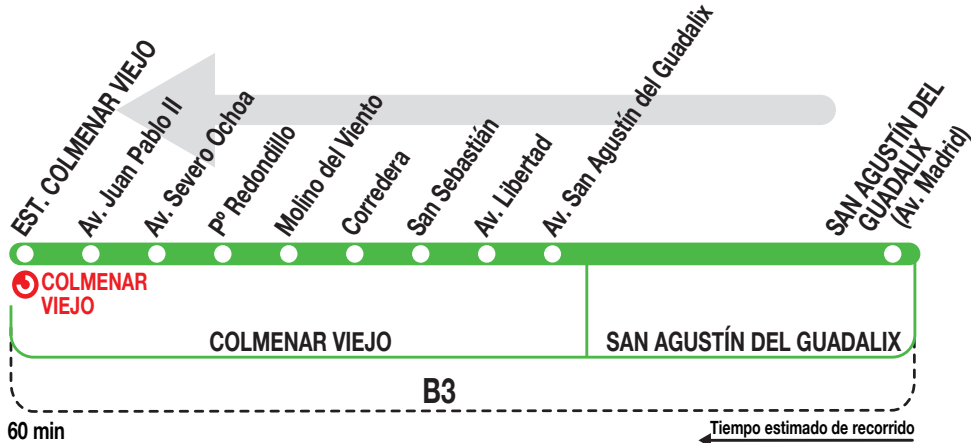

727

Colmenar Viejo

Horarios de salida de San Agustín de Guadalix (Avenida de Madrid)

020320

Lunes a
viernes
laborables

(Vigente todo el año)

A	8:00	10:00	17:00	19:00	21:00
---	------	-------	-------	-------	-------