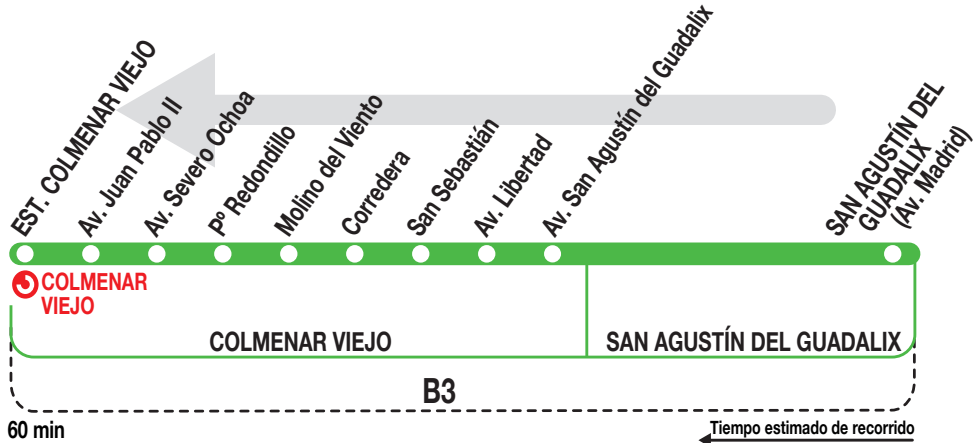

727

Colmenar Viejo

Horarios de salida de San Agustín de Guadalix (Avenida de Madrid)

020320

Lunes a
viernes
laborables

(Vigente todo el año)

A	8:00	10:00	17:00	19:00	21:00
---	------	-------	-------	-------	-------

Notas:

Sábados, domingos y festivos sin servicio.

CO

HROS. DE J. COLMENAREJO, S.A.

Calle Gomera, 4

SAN SEBASTIÁN DE LOS REYES. 28703 MADRID

Tel: 91 000 41 11

CONSORCIO
TRANSPORTES
MADRID

Tu ritmo, tu transporte