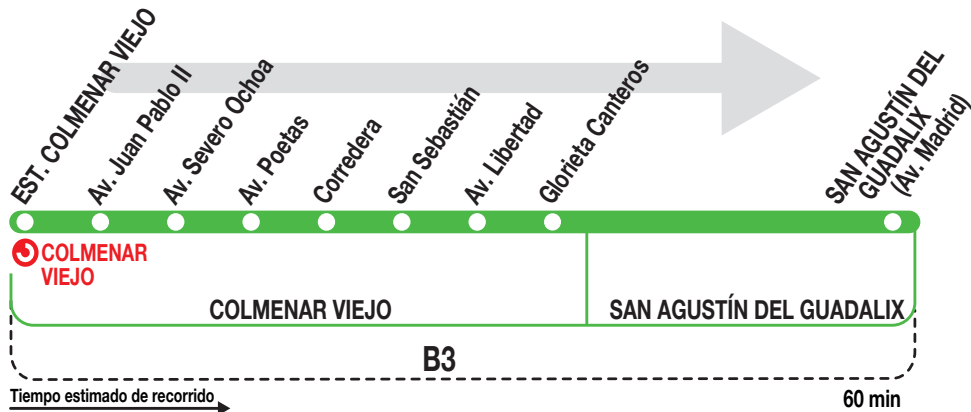

727

San Agustín de Guadalix

Horarios de salida de Colmenar Viejo (Estación de Colmenar Viejo)

020320

Lunes a
viernes
laborables

(Vigente todo el año)

A	7:00	9:00	16:00	18:00	20:00
---	------	------	-------	-------	-------