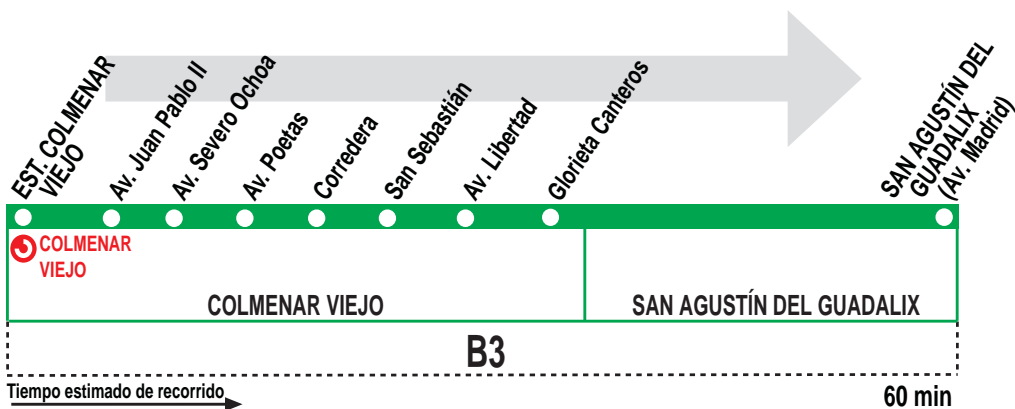

727

Colmenar Viejo - San Agustín del Guadalix

HORARIOS DE SALIDA DE COLMENAR VIEJO (Estación Colmenar Viejo)

020320

(Vigente todo el año)

Lunes a viernes laborables

| | | | | | |
|----------|-------------|-------------|--------------|--------------|--------------|
| A | 7:00 | 9:00 | 16:00 | 18:00 | 20:00 |
|----------|-------------|-------------|--------------|--------------|--------------|