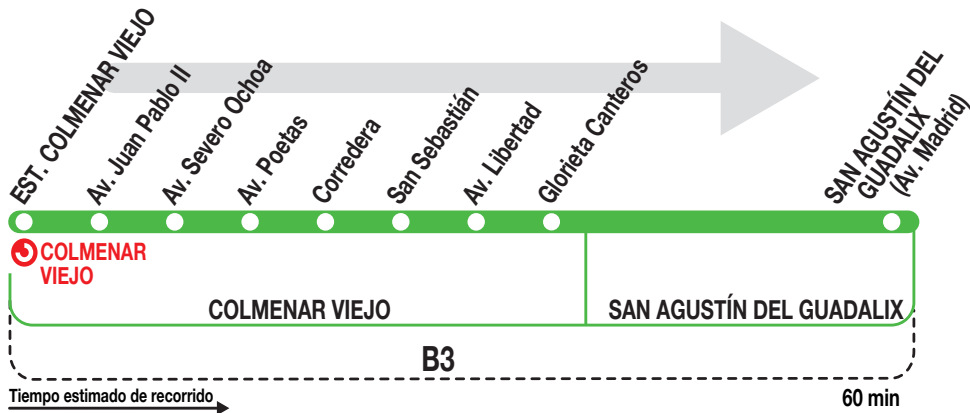

## San Agustín de Guadalix

### Horarios de salida de Colmenar Viejo (Estación de Colmenar Viejo)

020320

Lunes a  
viernes  
laborables

(Vigente todo el año)

A	7:00	9:00	16:00	18:00	20:00
---	------	------	-------	-------	-------

**Notas:**