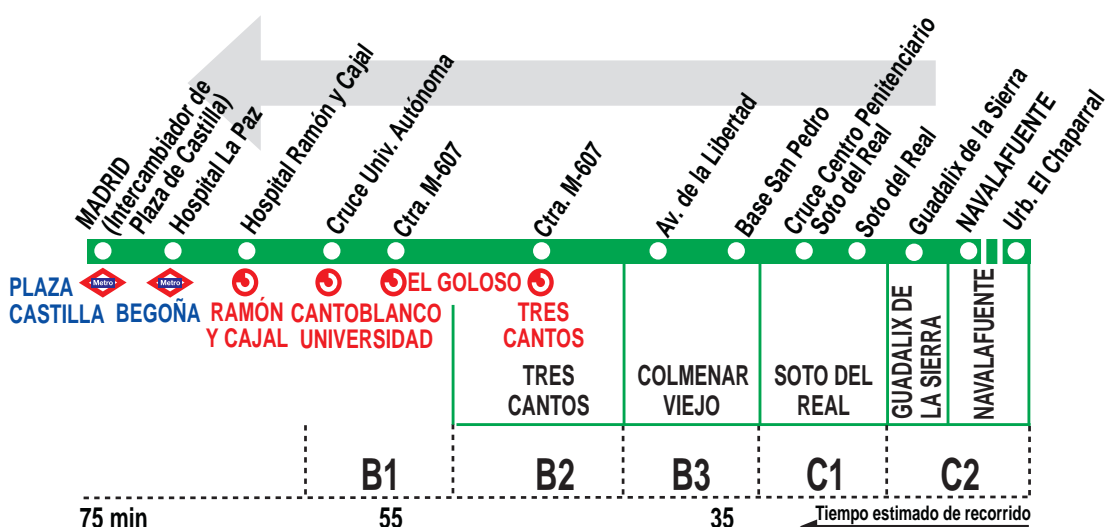

# 726 Navalafuente - Guadalix - Madrid (Plaza de Castilla)

## Horarios de paso aproximado (Vigente todo el año)

### Noches de viernes, sábados y vísperas de festivo

23:30	22:55	22:45	22:30	—
2:55	1:25	1:15	1:00	—

Notas: A efecto de horarios nocturnos se consideran los festivos nacionales y autonómicos.  
<sup>c</sup> Procede de Urb. El Chaparral, 5 minutos antes.