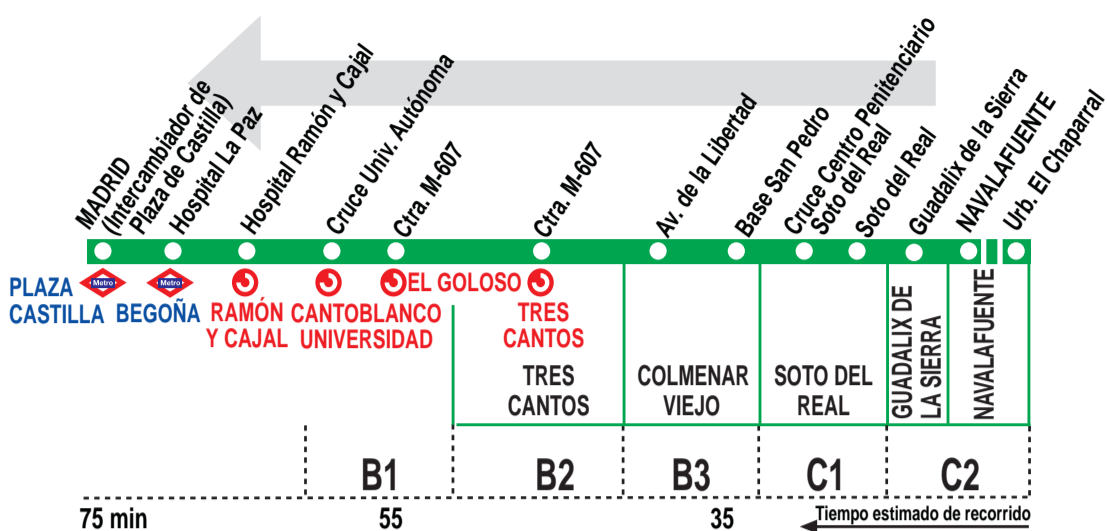

726 Navalafuente - Guadalix - Madrid (Plaza de Castilla)

Horarios de paso aproximado (Vigente todo el año)

Lunes a viernes Laborables

| | | | | |
|-------|-------|-------|-------------------|--------------------|
| 6:45 | ← | 6:05 | 5:55 | 5:40 |
| 7:15 | 6:40 | 6:25 | 6:15 | — |
| 7:30 | ← | 6:50 | 6:40 | — |
| 7:35 | ← | 6:55 | 6:45 | 6:30 |
| 8:00 | 7:25 | 7:10 | 7:00 | 6:45 |
| 8:10 | ← | 7:30 | 7:20 | — |
| — | 8:05 | 7:50 | 7:40 ^l | — |
| 8:45 | 8:10 | 7:55 | 7:45 | 7:30 |
| 9:15 | ← | 8:35 | 8:25 | 8:10 |
| 9:45 | 9:10 | 8:55 | 8:45 | — |
| 10:20 | 9:45 | 9:30 | 9:20 | 9:05 ^c |
| 10:45 | 10:10 | 9:55 | 9:45 | — |
| 11:05 | 10:30 | 10:15 | 10:05 | — |
| 11:50 | 11:15 | 11:00 | 10:50 | 10:35 ^c |
| 12:15 | 11:40 | 11:25 | 11:15 | — |
| 12:45 | 12:10 | 11:55 | 11:45 | — |
| 13:15 | 12:40 | 12:25 | 12:15 | — |
| 13:50 | 13:15 | 13:00 | 12:50 | 12:35 |
| 14:15 | 13:40 | 13:25 | 13:15 | — |
| 14:45 | 14:10 | 13:55 | 13:45 | — |
| 15:20 | 14:45 | 14:30 | 14:20 | 14:05 |
| 15:45 | 15:10 | 14:55 | 14:45 | — |
| 16:35 | 16:00 | 15:45 | 15:35 | 15:20 ^c |
| 16:45 | 16:10 | 15:55 | 15:45 | — |
| 17:15 | 16:40 | 16:25 | 16:15 | — |
| 17:50 | 17:15 | 17:00 | 16:50 | 16:35 |
| 18:15 | ← | 17:35 | 17:25 | 17:10 |
| 18:45 | 18:10 | 17:55 | 17:45 | — |
| 19:15 | 18:40 | 18:25 | 18:15 | — |
| 19:45 | 19:10 | 18:55 | 18:45 | — |
| 20:10 | ← | 19:30 | 19:20 | 19:05 |
| 20:50 | 20:15 | 20:00 | 19:50 | — |
| 21:25 | 20:50 | 20:35 | 20:25 | — |
| 22:30 | 21:55 | 21:40 | 21:30 | 21:15 ^c |

Noches de viernes, sábados y vísperas de festivo

| | | | | |
|-------|-------|-------|-------|---|
| 23:25 | 22:55 | 22:40 | 22:30 | — |
| 2:55 | 1:25 | 1:10 | 1:00 | — |

Notas: A efecto de horarios nocturnos se consideran los festivos nacionales y autonómicos.
^c Procede de Urb. El Chaparral, 5 minutos antes.
^l Sólo días lectivos