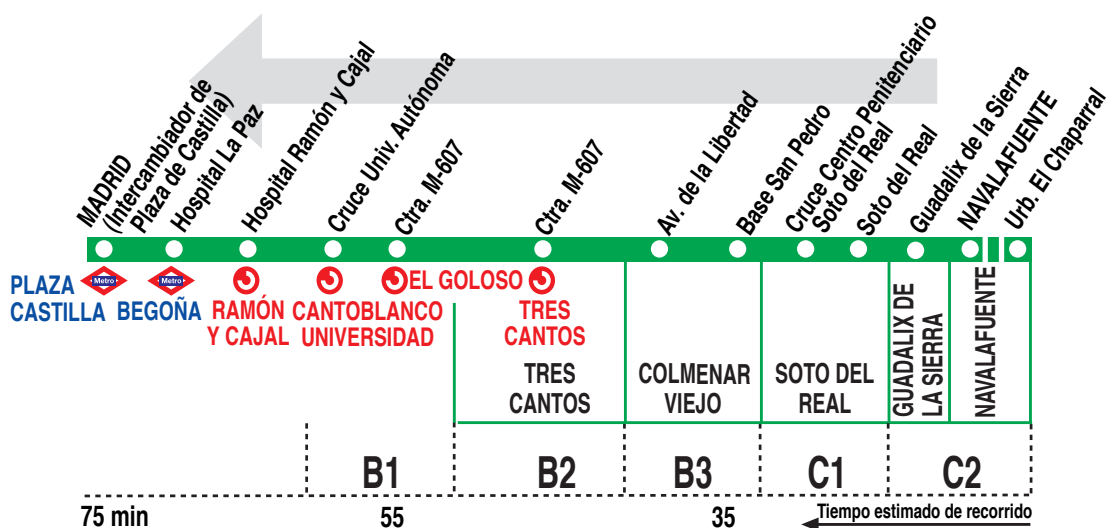

726 Navalafuente - Guadalix - Madrid (Plaza de Castilla)

Horarios de paso aproximado (Vigente todo el año)

Lunes a viernes Laborables

6:45	←	6:05	5:55	5:40
7:20 ^s	6:45	6:30	6:20	6:05
7:30	←	6:50	6:40	—
7:35	←	6:55	6:45	6:30
8:00	7:25	7:10	7:00	6:45
8:10	←	7:30	7:20	—
—	8:05	7:50	7:40 ^l	—
8:45	8:10	7:55	7:45	7:30
9:15	←	8:35	8:25	8:10
9:45	9:10	8:55	8:45	—
10:20	9:45	9:30	9:20	9:05 ^c
10:45	10:10	9:55	9:45	—
11:05	10:30	10:15	10:05	—
11:50	11:15	11:00	10:50	10:35 ^c
12:15	11:40	11:25	11:15	—
12:45	12:10	11:55	11:45	—
13:15	12:40	12:25	12:15	—
13:50	13:15	13:00	12:50	12:35
14:15	13:40	13:25	13:15	—
14:45	14:10	13:55	13:45	—
15:20	14:45	14:30	14:20	14:05
15:45	15:10	14:55	14:45	—
16:35	16:00	15:45	15:35	15:20 ^c
16:45	16:10	15:55	15:45	—
17:15	16:40	16:25	16:15	—
17:50	17:15	17:00	16:50	16:35
18:15	←	17:35	17:25	17:10
18:45	18:10	17:55	17:45	—
19:15	18:40	18:25	18:15	—
19:45	19:10	18:55	18:45	—
20:10	←	19:30	19:20	19:05
20:50	20:15	20:00	19:50	—
21:25	20:50	20:35	20:25	—
22:30	21:55	21:40	21:30	21:15 ^c

Sábados laborables, domingos y festivos

7:40	7:10	6:55	6:45	—
8:40	8:10	7:55	7:45	7:30
9:40	9:10	8:55	8:45	8:30
10:40	10:10	9:55	9:45	9:30
11:40	11:10	10:55	10:45	10:30 ^c
12:40	12:10	11:55	11:45	11:30
13:40	13:10	12:55	12:45	12:30
14:40	14:10	13:55	13:45	13:30
15:40	15:10	14:55	14:45	14:30 ^c
16:40	16:10	15:55	15:45	15:30
17:40	17:10	16:55	16:45	16:30
18:40	18:10	17:55	17:45	17:30
19:40	19:10	18:55	18:45	18:30
20:40	20:10	19:55	19:45	19:30
21:40	21:10	20:55	20:45	20:30 ^c
22:40	22:10	21:55	21:45	21:30

Noches de viernes, sábados y vísperas de festivo

23:25	22:55	22:40	22:30	—
2:55	1:25	1:10	1:00	—

Notas: A efecto de horarios nocturnos se consideran los festivos nacionales y autonómicos.
^c Procede de Urb. El Chaparral, 5 minutos antes.
^l Sólo días lectivos