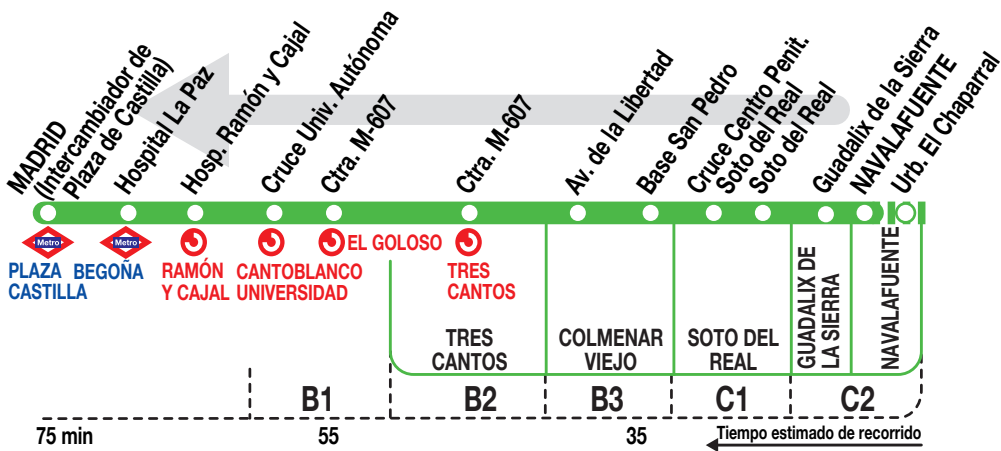

726

Madrid (Plaza de Castilla)

Horarios de paso aproximado

210722

(Vigente todo el año)

| | | | | |
|-------------------|-------|-------|-------------------|--------------------|
| 6:45 | ← | 6:05 | 5:55 | 5:40 |
| 7:20 ^s | 6:45 | 6:30 | 6:20 | 6:05 |
| 7:30 | ← | 6:50 | 6:40 | ----- |
| 7:35 | ← | 6:55 | 6:45 | 6:30 |
| 8:00 | 7:25 | 7:10 | 7:00 | 6:45 |
| 8:10 | ← | 7:30 | 7:20 | ----- |
| ----- | 8:05 | 7:50 | 7:40 ^l | ----- |
| 8:45 | 8:10 | 7:55 | 7:45 | 7:30 |
| 9:15 | ← | 8:35 | 8:25 | 8:10 |
| 9:45 | 9:10 | 8:55 | 8:45 | ----- |
| 10:20 | 9:45 | 9:30 | 9:20 | 9:05 ^c |
| 10:45 | 10:10 | 9:55 | 9:45 | ----- |
| 11:05 | 10:30 | 10:15 | 10:05 | ----- |
| 11:50 | 11:15 | 11:00 | 10:50 | 10:35 ^c |
| 12:15 | 11:40 | 11:25 | 11:15 | ----- |
| 12:45 | 12:10 | 11:55 | 11:45 | ----- |
| 13:15 | 12:40 | 12:25 | 12:15 | ----- |
| 13:50 | 13:15 | 13:00 | 12:50 | 12:35 |
| 14:15 | 13:40 | 13:25 | 13:15 | ----- |
| 14:45 | 14:10 | 13:55 | 13:45 | ----- |
| 15:20 | 14:45 | 14:30 | 14:20 | 14:05 |
| 15:45 | 15:10 | 14:55 | 14:45 | ----- |
| 16:35 | 16:00 | 15:45 | 15:35 | 15:20 ^c |
| 16:45 | 16:10 | 15:55 | 15:45 | ----- |
| 17:15 | 16:40 | 16:25 | 16:15 | ----- |
| 17:50 | 17:15 | 17:00 | 16:50 | 16:35 |
| 18:15 | ← | 17:35 | 17:25 | 17:10 |
| 18:45 | 18:10 | 17:55 | 17:45 | ----- |
| 19:15 | 18:40 | 18:25 | 18:15 | ----- |
| 19:45 | 19:10 | 18:55 | 18:45 | ----- |
| 20:10 | ← | 19:30 | 19:20 | 19:05 |
| 20:50 | 20:15 | 20:00 | 19:50 | ----- |
| 21:25 | 20:50 | 20:35 | 20:25 | ----- |
| 22:30 | 21:55 | 21:40 | 21:30 | 21:15 ^c |

Notas:

A efecto de horarios nocturnos se consideran los festivos nacionales y autonómicos.

^c Procede de Urb. El Chaparral, 5 minutos antes.

^l Sólo días lectivos.

HROS. DE J. COLMENAREJO, S.A.
Calle Gomera, 4
SAN SEBASTIÁN DE LOS REYES. 28703 MADRID