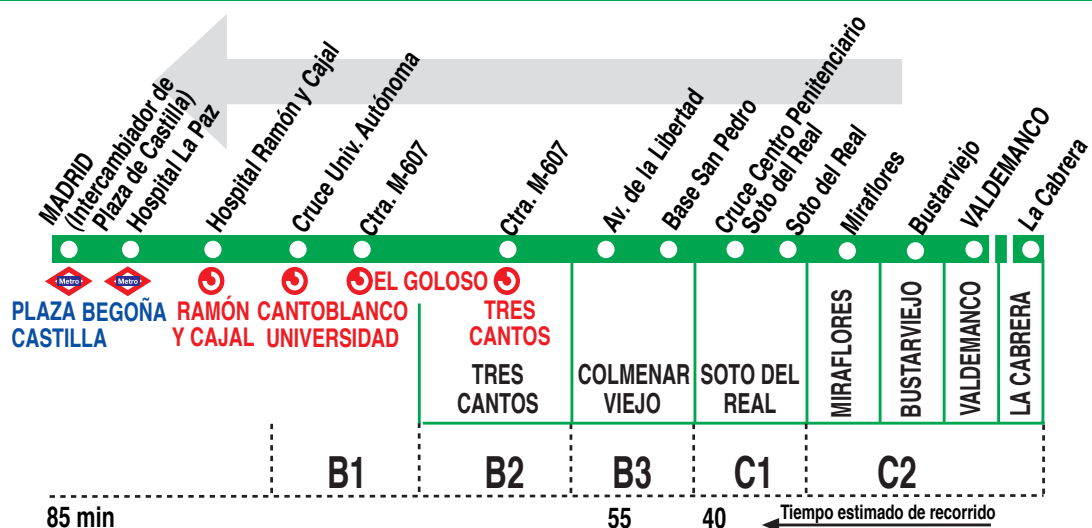

725 Valdemanco - Bustarviejo - Miraflores - Madrid (Plaza de Castilla)

Horarios de paso aproximado

010422

(Vigente todo el año)

Lunes a viernes laborables

MADRID	Colmenar Viejo	Soto del Real	Miraflores de la Sierra	Bustarviejo	VALDEMANCO
6:35	6:00	5:45	5:35	—	—
7:05	6:30	6:15	6:05	5:50	5:40
7:20	6:45	6:30	6:20	6:05	—
7:40	←	7:00	6:50	6:35	6:25
8:10	7:35	7:20	7:10	6:55	6:45
8:20	←	7:40	7:30	7:15	7:05
—	—	8:10	8:00 ^l	—	—
9:05	8:30	8:15	8:05	7:50	—
9:10	←	8:30	8:20	8:05	7:55
10:05	9:30	9:15	9:05	8:50	—
10:35	10:00	9:45	9:35	—	—
11:05	10:30	10:15	10:05	9:50	9:40 ^c
11:35	11:00	10:45	10:35	—	—
12:05	11:30	11:15	11:05	10:50	10:40
12:35	12:00	11:45	11:35	11:20	—
13:05	12:30	12:15	12:05	11:50	—
13:35	13:00	12:45	12:35	12:20	—
14:05	13:30	13:15	13:05	12:50	—
14:25	13:55	13:40	13:30	13:15	13:05
15:00	14:25	14:10	14:00	13:45	—
15:40	15:05	14:50	14:40	14:25	—
16:05	15:30	15:15	15:05	14:50	14:40
16:35	16:00	15:45	15:35	15:20	—
17:05	16:30	16:15	16:05	15:50	—
17:35	17:00	16:45	16:35	16:20	—
18:10	17:35	17:20	17:10	16:55	16:45 ^c
18:25	17:50	17:35	17:25	—	—
18:40	18:05	17:50	17:40	17:25	—
19:35	19:00	18:45	18:35	18:20	—
20:05	19:30	19:15	19:05	18:50	18:40
20:35	20:00	19:45	19:35	—	—
21:15	20:40	20:25	20:15	20:00	—
22:00	21:25	21:10	21:00	20:45	20:35
23:00	22:25	22:10	22:00	21:45	—

Noches de viernes, sábados y vísperas de festivo

0:05	23:40	23:25	23:15	—	—
2:35	2:10	1:55	1:45	—	—

Notas:

A efecto de horarios nocturnos se consideran los festivos nacionales y autonómicos.

^c Procede de La Cabrera 15 minutos antes.