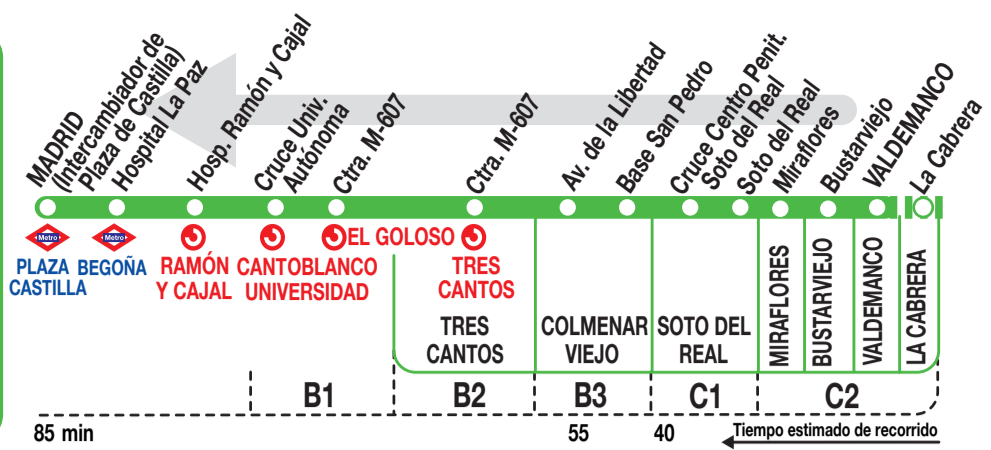

## Madrid (Plaza de Castilla)

### Horarios de paso aproximado

021122

Lunes a  
viernes  
laborables

(Vigente todo el año)

MADRID	Colmenar Viejo	Soto del Real	Miraflores de la Sierra	Bustarviejo	VALDEMANCO
6:35	6:00	5:45	5:35	-----	-----
7:05	6:30	6:15	6:05	5:50	5:40
7:20	6:45	6:30	6:20	6:05	-----
7:40	←	7:00	6:50	6:35	6:25
8:10	7:35	7:20	7:10	6:55	6:45
8:20	←	7:40	7:30	7:15	7:05
-----	8:30	8:10	8:05	7:50 <sup>I</sup>	-----
9:05	8:30	8:15	8:05	7:50	-----
9:10	←	8:30	8:20	8:05	7:55
10:05	9:30	9:15	9:05	8:50	-----
10:35	10:00	9:45	9:35	-----	-----
11:05	10:30	10:15	10:05	9:50	9:40 <sup>C</sup>
11:35	11:00	10:45	10:35	-----	-----
12:05	11:30	11:15	11:05	10:50	10:40
12:35	12:00	11:45	11:35	11:20	-----
13:05	12:30	12:15	12:05	11:50	-----
13:35	13:00	12:45	12:35	12:20	-----
14:05	13:30	13:15	13:05	12:50	-----
14:25	13:55	13:40	13:30	13:15	13:05
15:00	14:25	14:10	14:00	13:45	-----
15:40	15:05	14:50	14:40	14:25	-----
16:05	15:30	15:15	15:05	14:50	14:40
16:35	16:00	15:45	15:35	15:20	-----
17:05	16:30	16:15	16:05	15:50	-----
17:35	17:00	16:45	16:35	16:20	-----
18:10	17:35	17:20	17:10	16:55	16:45 <sup>C</sup>
18:25	17:50	17:35	17:25	-----	-----
18:40	18:05	17:50	17:40	17:25	-----
19:35	19:00	18:45	18:35	18:20	-----
20:05	19:30	19:15	19:05	18:50	18:40
20:35	20:00	19:45	19:35	-----	-----
21:15	20:40	20:25	20:15	20:00	-----
22:00	21:25	21:10	21:00	20:45	20:35
23:00	22:25	22:10	22:00	21:45	-----