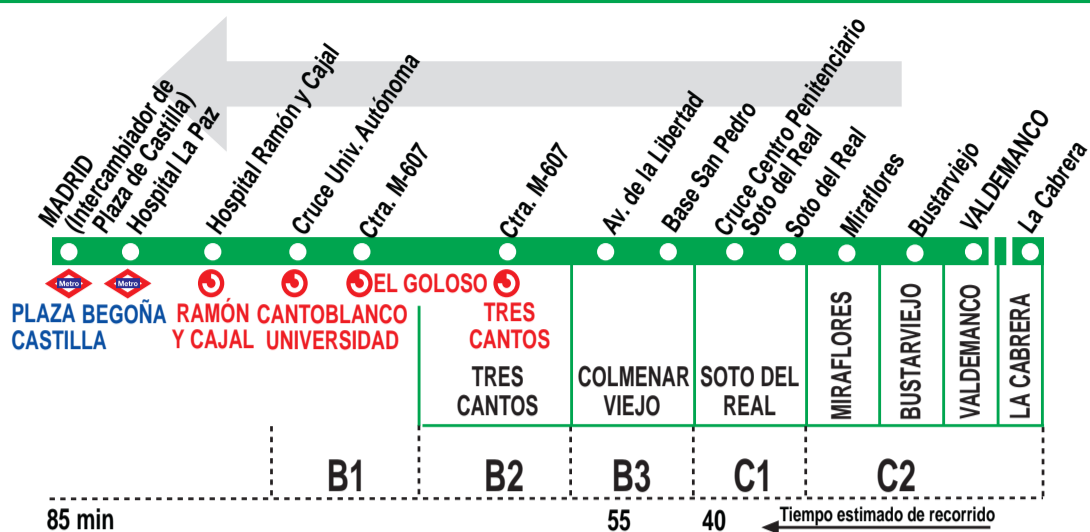

725 Valdemanco - Bustarviejo - Miraflores - Madrid (Plaza de Castilla)

Horarios de paso aproximado

020320 (Vigente todo el año)

Lunes a viernes laborables

6:35	6:00	5:45	5:35	—	—
7:05	6:30	6:15	6:05	5:50	5:40
7:10	6:35	6:20	6:10	5:55	—
7:40	←	7:00	6:50	6:35	6:25
8:10	7:35	7:20	7:10	6:55	6:45
8:20	←	7:40	7:30	7:15	7:05
9:05	8:30	8:15	8:05	7:50	—
9:10	←	8:30	8:20	8:05	7:55
10:05	9:30	9:15	9:05	8:50	—
10:35	10:00	9:45	9:35	—	—
11:05	10:30	10:15	10:05	9:50	9:40 ^c
11:35	11:00	10:45	10:35	—	—
12:05	11:30	11:15	11:05	10:50	10:40
12:35	12:00	11:45	11:35	11:20	—
13:05	12:30	12:15	12:05	11:50	—
13:35	13:00	12:45	12:35	12:20	—
14:05	13:30	13:15	13:05	12:50	—
14:25	13:55	13:40	13:30	13:15	13:05
15:00	14:25	14:10	14:00	13:45	—
15:40	15:05	14:50	14:40	14:25	—
16:05	15:30	15:15	15:05	14:50	14:40
16:35	16:00	15:45	15:35	15:20	—
17:05	16:30	16:15	16:05	15:50	—
17:35	17:00	16:45	16:35	16:20	—
18:10	17:35	17:20	17:10	16:55	16:45 ^c
18:25	17:50	17:35	17:25	—	—
18:40	18:05	17:50	17:40	17:25	—
19:35	19:00	18:45	18:35	18:20	—
20:05	19:30	19:15	19:05	18:50	18:40
20:35	20:00	19:45	19:35	—	—
21:15	20:40	20:25	20:15	20:00	—
22:00	21:25	21:10	21:00	20:45	20:35
23:00	22:25	22:10	22:00	21:45	—

Sábados laborables, domingos y festivos

8:10	7:40	7:25	7:15	7:00	—
9:10	8:40	8:25	8:15	8:00	—
10:10	9:40	9:25	9:15	9:00	8:50
11:10	10:40	10:25	10:15	10:00	9:50
12:10	11:40	11:25	11:15	11:00	—
13:10	12:40	12:25	12:15	12:00	11:50
14:10	13:40	13:25	13:15	13:00	—
15:10	14:40	14:25	14:15	14:00	13:50
16:10	15:40	15:25	15:15	15:00	—
17:10	16:40	16:25	16:15	16:00	15:50
18:10	17:40	17:25	17:15	17:00	16:50
19:10	18:40	18:25	18:15	18:00	—
20:10	19:40	19:25	19:15	19:00	18:50
21:10	20:40	20:25	20:15	20:00	—
22:10	21:40	21:25	21:15	21:00	20:50
23:10	22:40	22:25	22:15	22:00	—

Noches de viernes, sábados y vísperas de festivo

0:05	23:40	23:25	23:15	—	—
2:35	2:10	1:55	1:45	—	—

Notas: A efecto de horarios nocturnos se consideran los festivos nacionales y autonómicos.
^c Procede de La Cabrera 15 minutos antes.