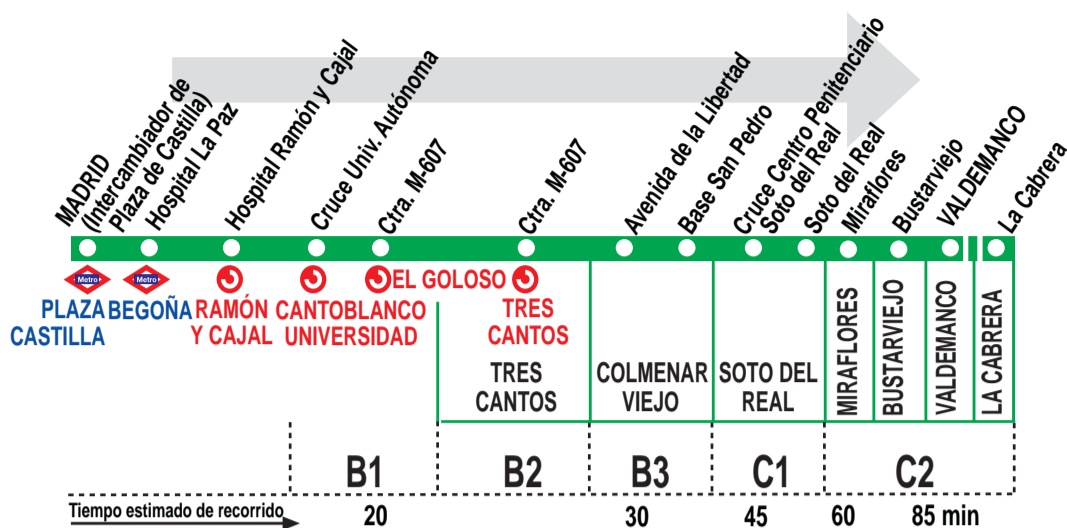

725 Madrid (Plaza de Castilla) - Miraflores - Bustarviejo - Valdemanco

Horarios de paso aproximado (Vigente todo el año)

Lunes a viernes laborables

MADRID	Colmenar Viejo	Soto del Real	Miraflores de la Sierra	Bustarviejo	VALDEMANCO
6:35	7:05	7:20	7:35	7:50	8:00
7:15	7:45	8:00	8:15	8:30	—
7:40 ^C	8:10	8:25	8:40	8:55	9:05
8:15	8:45	9:00	9:15	—	—
8:50	9:20	9:35	9:50	—	—
9:10	9:40	9:55	10:10	10:25	10:35
9:45	10:15	10:30	10:45	11:00	—
10:15	10:45	11:00	11:15	11:30	—
10:45	11:15	11:30	11:45	12:00	—
11:15	11:45	12:00	12:15	12:30	—
11:45	12:15	12:30	12:45	13:00	13:10
12:15	12:45	13:00	13:15	13:30	—
12:45	13:15	13:30	13:45	14:00	14:10
13:15	13:45	14:00	14:15	14:30	—
13:45	14:15	14:30	14:45	15:00	—
14:15	14:45	15:00	15:15	15:30	—
14:40 ^C	15:10	15:25	15:40	15:55	16:05
15:15	→	15:55	16:10	16:25	—
15:45	16:15	16:30	16:45	—	—
16:15	16:45	17:00	17:15	17:30	—
16:45	17:15	17:30	17:45	18:00	—
17:15	17:45	18:00	18:15	18:30	18:40
17:45	→	18:25	18:40	—	—
18:30	19:00	19:15	19:30	19:45	—
18:45	19:15	19:30	19:45	20:00	20:10
19:15	19:45	20:00	20:15	20:30	20:40
19:45	20:15	20:30	20:45	21:00	—
20:15	20:45	21:00	21:15	21:30	—
20:45	21:15	21:30	21:45	22:00	—
21:30	22:00	22:15	22:30	22:45	22:55
22:15	22:45	23:00	23:15	23:30	—
23:15	23:45	24:00	0:15	—	—

Noches de viernes, sábados y vísperas de festivo

0:30 ^S	1:00	1:10	1:25	—	—
3:30 ^S	4:00	4:10	4:25	—	—

Notas: A efecto de horarios nocturnos se consideran los festivos nacionales y autonómicos.
^C Continúa a La Cabrera
^S Salen del Intercambiador de Plaza de Castilla en superficie.