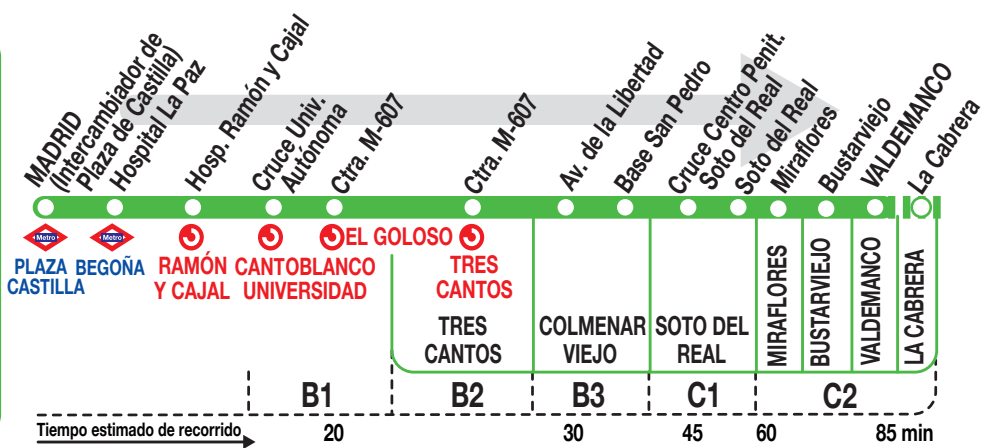

## Miraflores - Bustarviejo - Valdemanco

### Horarios de paso aproximado

021122

Lunes a  
viernes  
laborables

(Vigente todo el año)

MADRID	Colmenar Viejo	Soto del Real	Miraflores de la Sierra	Bustarviejo	VALDEMANCO
6:35	7:10	7:25	7:35	7:50	8:00
7:15	7:50	8:05	8:15	8:30	-----
7:40 <sup>c</sup>	8:15	8:30	8:40	8:55	9:05
8:15	8:50	9:05	9:15	-----	-----
8:50	9:25	9:40	9:50	-----	-----
9:10	9:45	10:00	10:10	10:25	10:35
9:45	10:20	10:35	10:45	11:00	-----
10:15	10:50	11:05	11:15	11:30	-----
10:45	11:20	11:35	11:45	12:00	-----
11:15	11:50	12:05	12:15	12:30	-----
11:45	12:20	12:35	12:45	13:00	13:10
12:15	12:50	13:05	13:15	13:30	-----
12:45	13:20	13:35	13:45	14:00	14:10
13:15	13:50	14:05	14:15	14:30	-----
-----	-----	14:35 <sup>l</sup>	14:45	15:00	-----
13:45	14:20	14:35	14:45	15:00	-----
14:15	14:50	15:05	15:15	15:30	-----
14:40 <sup>c</sup>	15:15	15:30	15:40	15:55	16:05
15:15	→	15:55	16:05	16:20	-----
15:45	16:20	16:35	16:45	-----	-----
16:15	16:50	17:05	17:15	17:30	-----
16:45	17:20	17:35	17:45	18:00	-----
17:15	17:50	18:05	18:15	18:30	18:40
17:45	→	18:25	18:35	-----	-----
18:30	19:05	19:20	19:30	19:45	-----
18:45	19:20	19:35	19:45	20:00	20:10
19:15	19:50	20:05	20:15	20:30	20:40
19:45	20:20	20:35	20:45	21:00	-----
20:15	20:50	21:05	21:15	21:30	-----
20:45	21:20	21:35	21:45	22:00	-----
21:30	22:05	22:20	22:30	22:45	22:55
22:15	22:50	23:05	23:15	23:30	-----
23:15	23:50	0:05	0:15	-----	-----