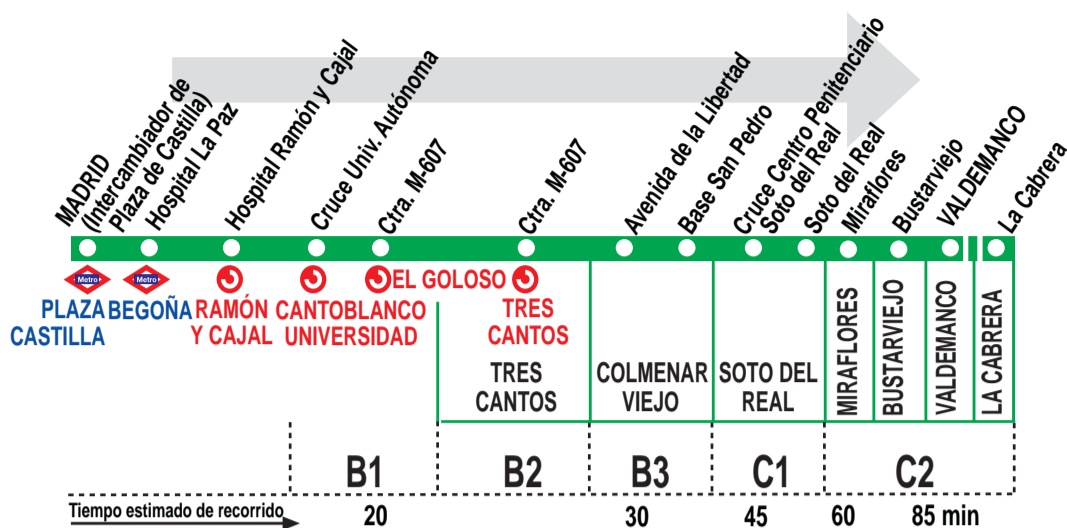

# 725 Madrid (Plaza de Castilla) - Miraflores - Bustarviejo - Valdemanco

## Horarios de paso aproximado (Vigente todo el año)

### Noches de viernes, sábados y vísperas de festivo

0:30 <sup>S</sup>	1:00	1:15	1:25	—	—
3:30 <sup>S</sup>	4:00	4:15	4:25	—	—

Notas: A efecto de horarios nocturnos se consideran los festivos nacionales y autonómicos.  
<sup>C</sup> Continúa a La Cabrera  
<sup>S</sup> Salen del Intercambiador de Plaza de Castilla en superficie.