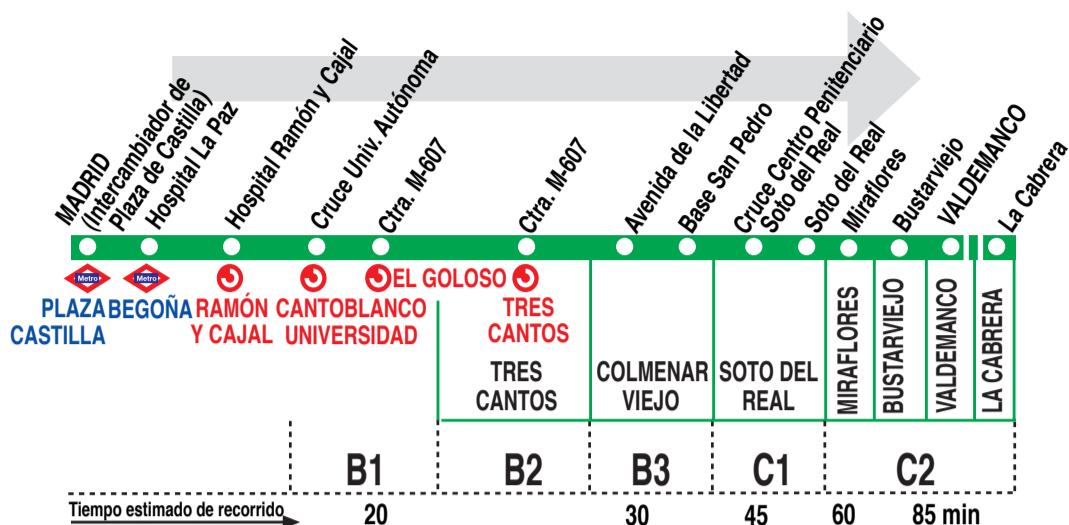

# 725 Madrid (Plaza de Castilla) - Miraflores - Bustarviejo - Valdemanco

## Horarios de paso aproximado

010422

(Vigente todo el año)

### Lunes a viernes laborables

MADRID	Colmenar Viejo	Soto del Real	Miraflores de la Sierra	Bustarviejo	VALDEMANCO
6:35	7:10	7:25	7:35	7:50	8:00
7:15	7:50	8:05	8:15	8:30	—
7:40 <sup>C</sup>	8:15	8:30	8:40	8:55	9:05
8:15	8:50	9:05	9:15	—	—
8:50	9:25	9:40	9:50	—	—
9:10	9:45	10:00	10:10	10:25	10:35
9:45	10:20	10:35	10:45	11:00	—
10:15	10:50	11:05	11:15	11:30	—
10:45	11:20	11:35	11:45	12:00	—
11:15	11:50	12:05	12:15	12:30	—
11:45	12:20	12:35	12:45	13:00	13:10
12:15	12:50	13:05	13:15	13:30	—
12:45	13:20	13:35	13:45	14:00	14:10
13:15	13:50	14:05	14:15	14:30	—
—	—	14:35 <sup>I</sup>	14:45	15:00	—
13:45	14:20	14:35	14:45	15:00	—
14:15	14:50	15:05	15:15	15:30	—
14:40 <sup>C</sup>	15:15	15:30	15:40	15:55	16:05
15:15	—	15:55	16:05	16:20	—
15:45	16:20	16:35	16:45	—	—
16:15	16:50	17:05	17:15	17:30	—
16:45	17:20	17:35	17:45	18:00	—
17:15	17:50	18:05	18:15	18:30	18:40
17:45	—	18:25	18:35	—	—
18:30	19:05	19:20	19:30	19:45	—
18:45	19:20	19:35	19:45	20:00	20:10
19:15	19:50	20:05	20:15	20:30	20:40
19:45	20:20	20:35	20:45	21:00	—
20:15	20:50	21:05	21:15	21:30	—
20:45	21:20	21:35	21:45	22:00	—
21:30	22:05	22:20	22:30	22:45	22:55
22:15	22:50	23:05	23:15	23:30	—
23:15	23:50	0:05	0:15	—	—

<sup>C</sup> Continúa a La Cabrera

<sup>I</sup> Sólo días lectivos.

<sup>S</sup> Salen del Intercambiador de Plaza de Castilla en superficie.