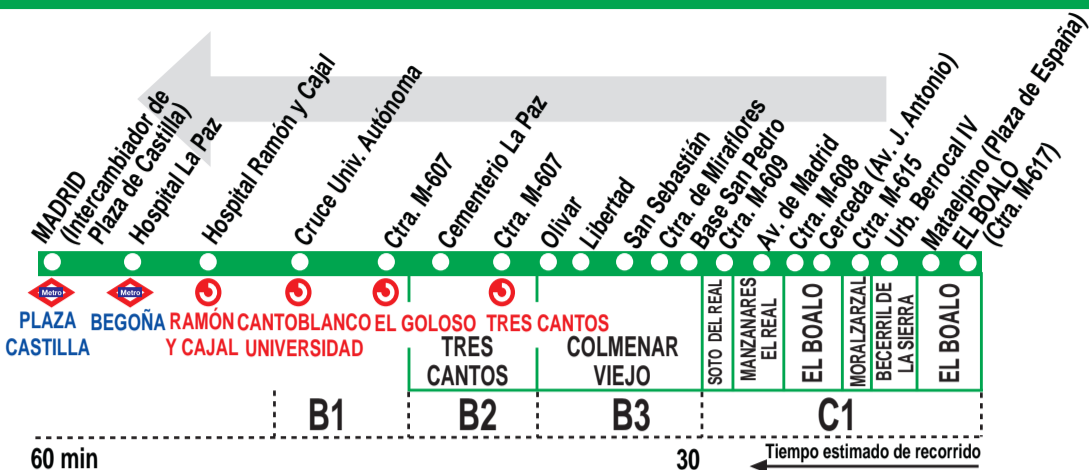

# 724 El Boalo - Manzanares el Real - Madrid (Plaza de Castilla)

## Horarios de paso aproximado

100717

(Vigente todo el año)

MADRID	Colmenar Viejo	Manzanares el Real	Cerceda	Mataelpino	El Boalo
--------	----------------	--------------------	---------	------------	----------

### Noches de viernes, sábados y vísperas de festivo

0:40	0:10	24:00	—	—	—
3:00	2:30	2:20	2:10	2:00	1:55

Notas: A efecto de horarios nocturnos se consideran los festivos nacionales y autonómicos.