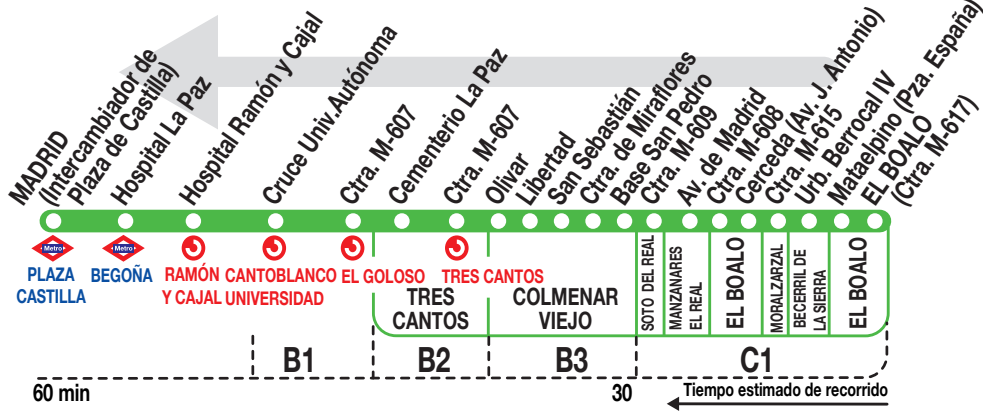

724

Madrid (Plaza de Castilla)

Horarios de paso aproximado

240417

Lunes a viernes laborables

(Vigente todo el año)

MADRID	Colmenar Viejo	Manzanares el Real	Cerceda	Mataelpino	El Boalo
6:40	6:10	5:55	-----	-----	-----
7:10	6:40	6:25	6:15	6:05	6:00
7:25	←	6:45	6:30	6:20	6:15
7:40	←	6:55	6:40	6:30	6:25
7:40	7:20	7:05	-----	-----	-----
7:55	←	7:15	7:00	6:50	6:45
8:20	7:50	7:35	7:20	7:10	7:05
8:40	8:10	7:55	7:40	7:30	7:25
9:15	←	8:30	8:15	8:05	8:00
9:35	9:05	8:50	8:35	8:25	8:20
10:05	←	9:25	9:10	9:00	8:55
10:40	10:10	9:50	-----	-----	-----
11:10	10:40	10:25	10:10	10:00	9:55
11:40	11:10	10:50	-----	-----	-----
12:10	11:40	11:25	11:10	11:00	10:55
12:40	12:10	11:50	-----	-----	-----
13:10	12:40	12:25	12:10	12:00	11:55
13:40	13:10	12:50	-----	-----	-----
14:00	13:30	13:15	-----	-----	-----
14:10	13:40	13:25	13:10	13:00	12:55
14:40	14:10	13:50	-----	-----	-----
15:10	14:40	14:25	14:10	14:00	13:55
15:40	15:10	14:50	-----	-----	-----
16:10	15:40	15:25	15:10	15:00	14:55
16:40	16:10	15:50	-----	-----	-----
17:10	16:40	16:25	16:10	16:00	15:55
17:40	17:10	16:50	-----	-----	-----
18:10	17:40	17:25	17:10	17:00	16:55
18:40	18:10	17:50	-----	-----	-----
19:10	18:40	18:25	18:10	18:00	17:55
19:40	19:10	18:50	-----	-----	-----
20:10	19:40	19:25	19:10	19:00	18:55
20:40	20:10	19:50	-----	-----	-----
21:10	20:40	20:25	20:10	20:00	19:55
21:40	21:10	20:50	-----	-----	-----
-----	21:40	21:25	21:10	21:00	20:55
23:10	22:40	22:25	22:10	22:00	21:55