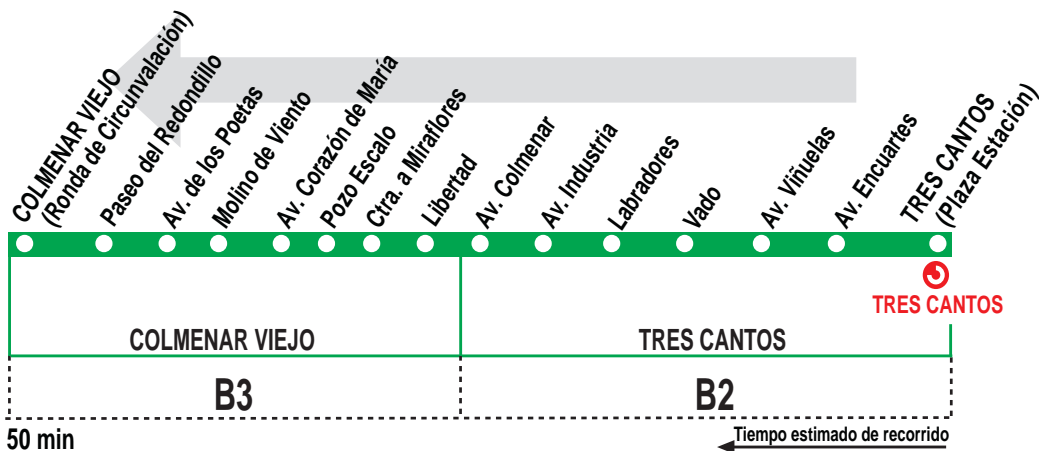

## Tres Cantos - Colmenar Viejo

### HORARIOS DE SALIDA DE TRES CANTOS (Plaza Estación)

060519