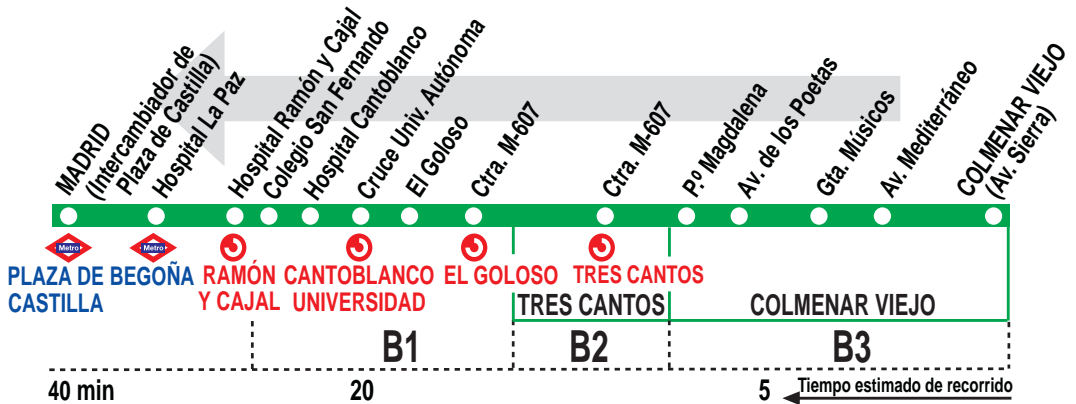

## Colmenar Viejo (Navallar) - Madrid (Plaza de Castilla)

### HORARIOS DE SALIDA DE COLMENAR VIEJO (Av. sierra)

051118

(Vigente todo el año)