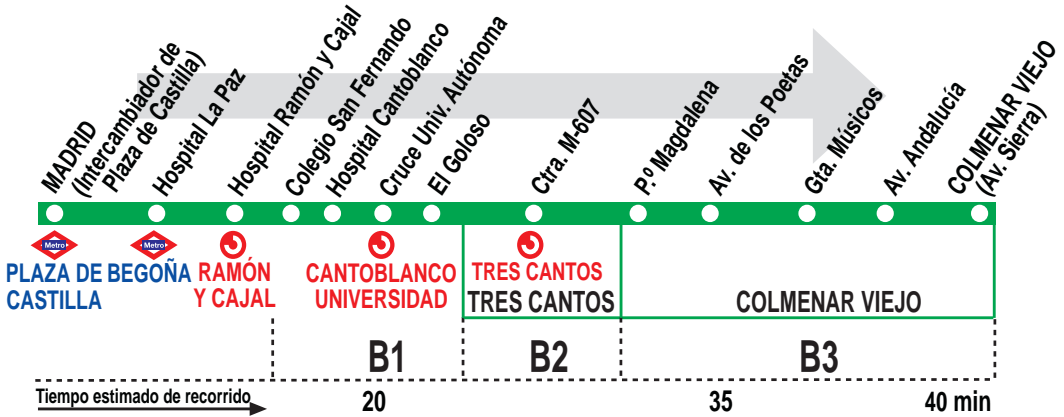

722

Madrid (Plaza de Castilla) - Colmenar Viejo (Navallar)

HORARIOS DE SALIDA DE MADRID (Intercambiador Plaza de Castilla)

051118

(Vigente todo el año)

Lunes a viernes laborables

| | | | | | |
|-----------|--------------|-------------|--------------------------|-------------|-------------------|
| A | 6:30 | 7:00 | 7:30 | 7:45 | 8:05 |
| | 8:30 | 9:00 | 9:30 | 9:45 | 10:15 |
| De | 11:00 | a | 23:00 | cada | 30 minutos |
| | A | | 23:30^v | | |