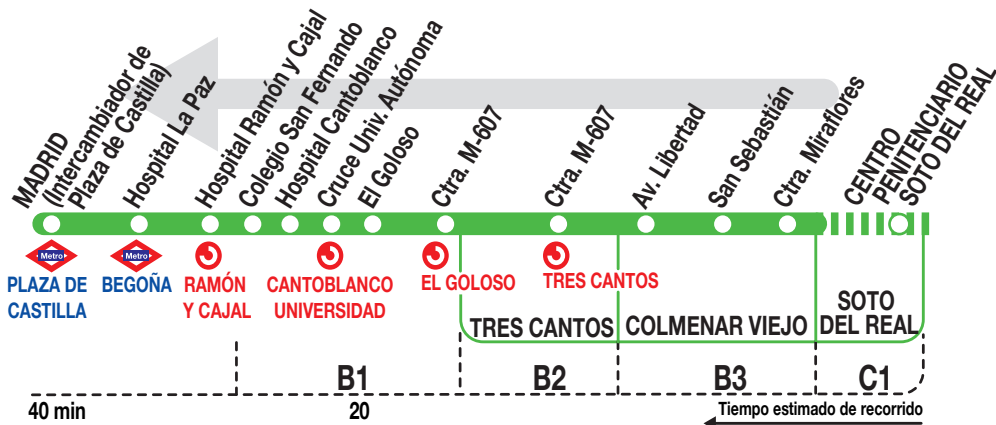

721

Madrid (Plaza de Castilla)

Horarios de salida de Colmenar Viejo (Campamento San Pedro)

041119

**Lunes a
jueves
laborables**

(Vigente todo el año)

A	5:40	6:25	6:35	8:00	8:45	23:15
---	------	------	------	------	------	-------

**Viernes
laborables**

(Vigente todo el año)

A	5:40	6:25	6:35	8:00	8:45	13:30	13:55
	14:55	15:30	17:00	18:30	20:00	23:15	

**Sábados
laborables,
domingos
y festivos**

(Vigente todo el año)

A	5:40	6:30	7:15	9:00	10:55	12:55
	14:55	16:55	18:55	20:55	23:15	

Servicios desde el Centro Penitenciario de Soto del Real

**Viernes
laborables**

(Vigente todo el año)

A	14:50	15:25	16:55	18:25	19:55
---	-------	-------	-------	-------	-------

**Sábados
laborables,
domingos
y festivos**

(Vigente todo el año)

A	8:55	10:50	12:50	14:50	16:50	18:50	20:50
---	------	-------	-------	-------	-------	-------	-------

CO HROS. DE J. COLMENAREJO, S.A.
Calle Gomera, 4
SAN SEBASTIÁN DE LOS REYES. 28703 MADRID