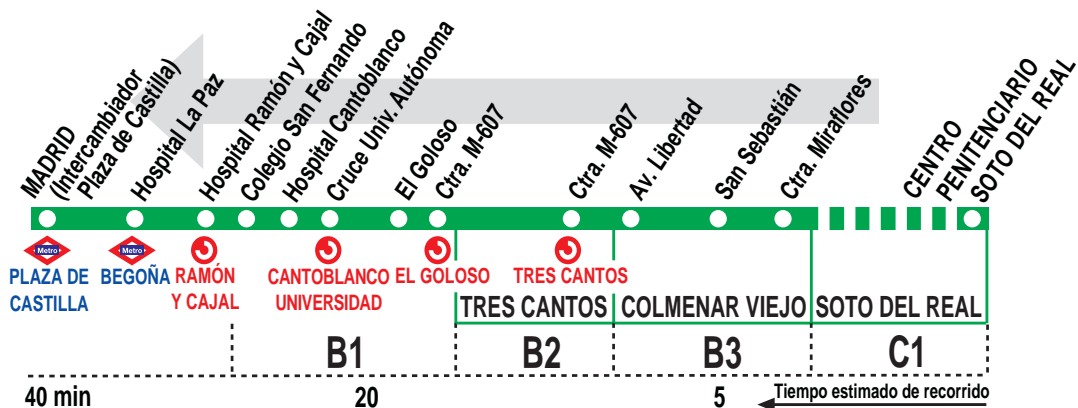

721

Colmenar Viejo - Madrid (Plaza de Castilla)

HORARIOS DE SALIDA DE COLMENAR VIEJO (Campamento San Pedro)

041119

(Vigente todo el año)

Lunes a Jueves laborables

A	5:40	6:25	6:35	8:00	8:45	23:15
---	------	------	------	------	------	-------

Viernes laborables

A	5:40	6:25	6:35	8:00	8:45	13:30	13:55
	14:55	15:30	17:00	18:30	20:00	23:15	

Sábados laborables, domingos y festivos

A	5:40	6:30	7:15	9:00	10:55	12:55
	14:55	16:55	18:55	20:55	23:15	

SERVICIOS DESDE CENTRO PENITENCIARIO DE SOTO DEL REAL