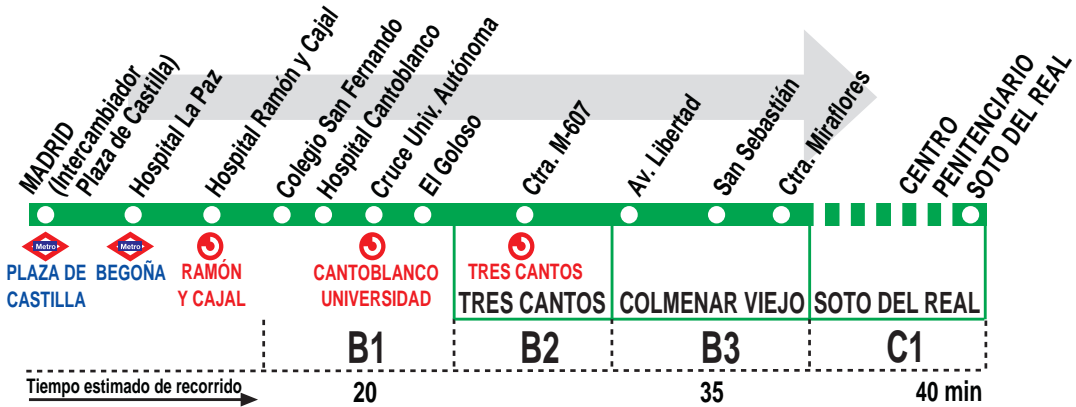

721

Madrid (Plaza de Castilla) - Colmenar Viejo

HORARIOS DE SALIDA DE MADRID (Intercambiador Plaza de Castilla)

041119

(Vigente todo el año)

Lunes a jueves laborables

A	6:30	7:15	14:15	15:20
----------	-------------	-------------	--------------	--------------

Viernes laborables

A	6:30	7:15	14:15	14:45	15:20	15:45
		16:15	17:45	19:15	20:45	

Sábados laborables, domingos y festivos

A	6:30	7:20	8:05	9:45	11:50	13:45
		15:45	17:50	19:45	21:45	

SERVICIOS HASTA CENTRO PENITENCIARIO DE SOTO DEL REAL