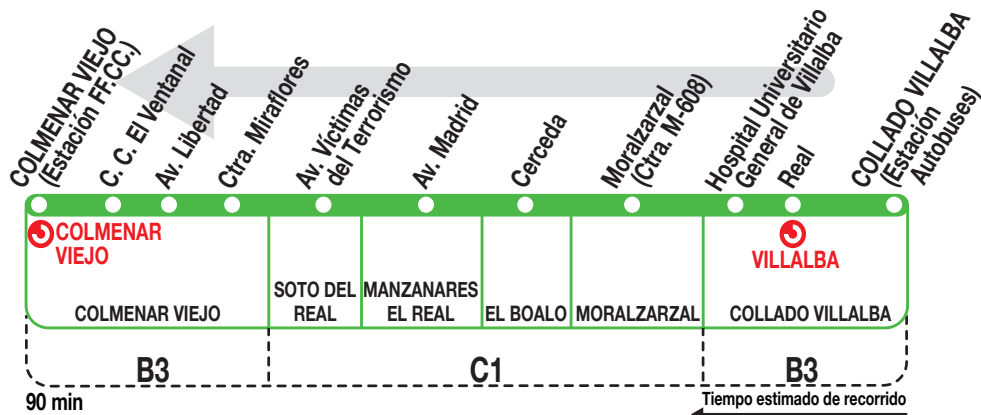

720

Colmenar Viejo

(Estación FF.CC.)

Horarios de salida de Collado Villalba (Estación de Autobuses)

170123

Lunes a
viernes
laborables

(Vigente todo el año)

A	6:10	7:15	7:50 ^d	9:20	9:30 ^c	10:25
11:30 ^c	12:30	13:30 ^c	14:00	15:30 ^d	15:45	17:10
17:25 ^c	19:25 ^c	18:55	20:20	22:05	23:30	

Sábados
laborables,
domingos
y festivos

(Vigente todo el año)

A	10:05	13:15	16:25	19:35	22:45
---	-------	-------	-------	-------	-------

Notas:

^c Desde Cerceda.

^d Sale de Cerceda y desde Soto del Real directo a la est. de Colmenar Viejo.