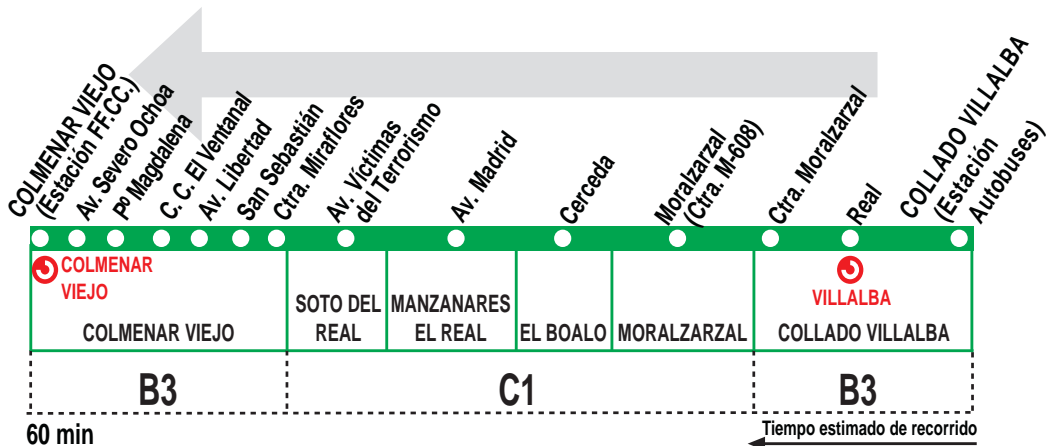

720 Collado Villalba - Colmenar Viejo (Estación FF.CC.)

HORARIOS DE SALIDA DE COLLADO VILLALBA (Estación de Autobuses)

180319

(Vigente todo el año)

Lunes a viernes laborables

A	6:30	7:25	9:00	10:00	11:30	12:30	14:00
	15:15	16:30	17:45	19:00	20:15	21:30	22:45

Sábados laborables, domingos y festivos

A	9:45	12:15	14:45	17:15	19:45	22:15
---	------	-------	-------	-------	-------	-------

CO HROS. DE J. COLMENAREJO, S.A. Calle Menor, 3
Pol. Ind. La Mina. Colmenar Viejo. 28770 MADRID.