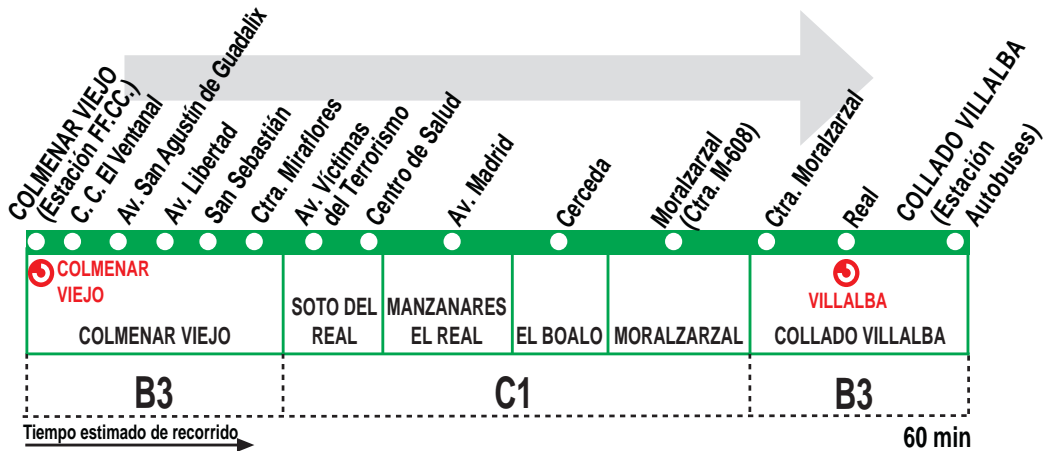

# 720 Colmenar Viejo (Estación FF.CC.) - Collado Villalba

## HORARIOS DE SALIDA DE COLMENAR VIEJO (Estación FF.CC. Colmenar Viejo)

110416

(Vigente todo el año)