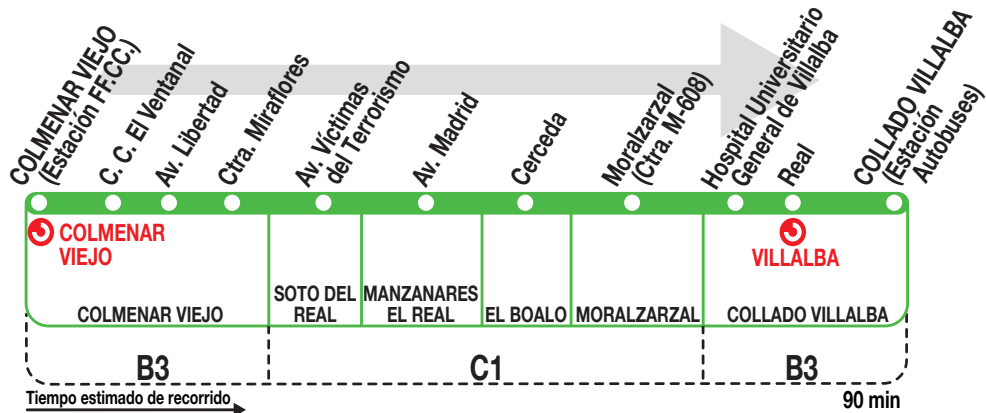

720

Collado Villalba

Horarios de salida de Colmenar Viejo (Estación de Colmenar Viejo)

170123

Lunes a
viernes
laborables

(Vigente todo el año)

A	5:10 ^{sh}	6:00 ^h	7:05 ^c	7:45	8:40 ^c	8:50
10:30 ^c	10:55	12:00	12:30 ^c	14:10	14:30 ^c	15:35
16:20 ^c	17:20	18:25 ^c	18:45	20:30	21:55	

Sábados
laborables,
domingos
y festivos

(Vigente todo el año)

A	8:30	11:40	14:50	18:00	21:10
---	------	-------	-------	-------	-------

Notas:

^c Hasta Cerceda.

^h No pasa por el Hospital Universitario General de Villalba (Collado Villalba).