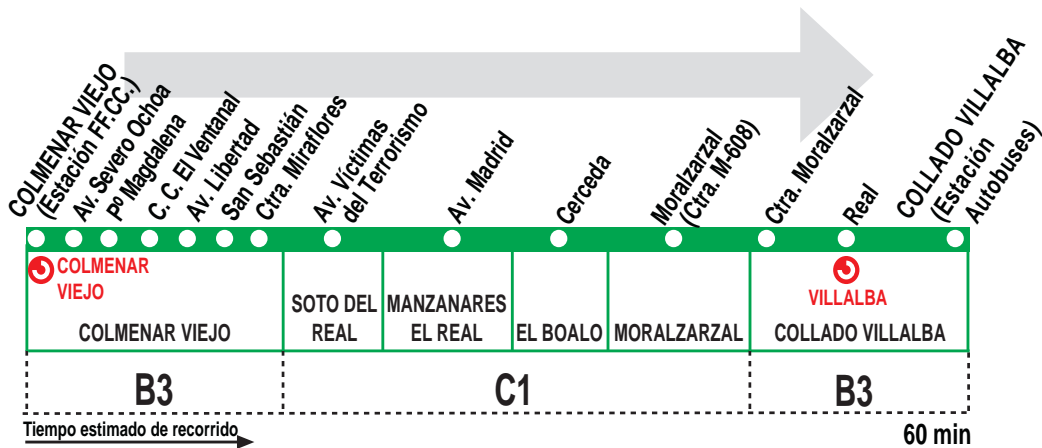

720 Colmenar Viejo (Estación FF.CC.) - Collado Villalba

HORARIOS DE SALIDA DE COLMENAR VIEJO (Estación Colmenar Viejo)

180319

(Vigente todo el año)

Lunes a viernes laborables

A	5:30 ^s	6:10	7:45	8:45	10:15	11:15	12:45
	14:00	15:20	16:30	17:45	19:00	20:15	21:30

Sábados laborables, domingos y festivos

A	8:30	11:00	13:30	16:00	18:30	21:00
---	------	-------	-------	-------	-------	-------

Notas: ^s No pasa por Soto del Real.

CO HROS. DE J. COLMENAREJO, S.A. Calle Menor, 3
Pol. Ind. La Mina. Colmenar Viejo. 28770 MADRID.