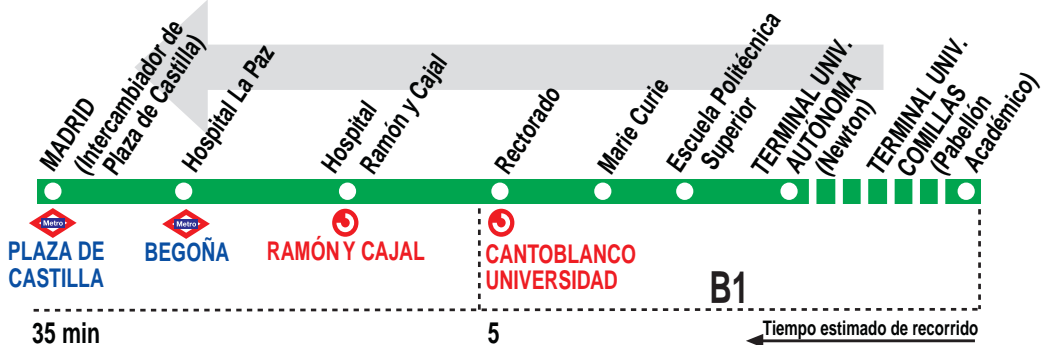

714 Univ. Comillas - Univ. Autónoma - Madrid (Plaza de Castilla)

HORARIOS DE SALIDA DEL CAMPUS UNIVERSIDAD AUTÓNOMA

091215

Lunes a jueves laborables (lectivos) (Vigente de 1 de septiembre a 31 de mayo)

	8:	9:	10:	11:	12:	13:	14:	15:	16:	17:	18:	19:	20:	21:	22:
	04 ^u	04	04 ^u	04 ^u	04	04	04	04 ^u	04 ^u	04	04	10	10	10	13
	16	16	16	16	16 ^u	16	16 ^u	16	16	16 ^u	19	25 ^u	25 ^u	25	37
	28 ^u	28 ^u	28 ^u	28 ^u	28	28 ^u	28	28 ^u	28 ^u	28	28 ^u	40	40	49	
	40	40	40	40	40 ^u	40	40	40	40	40	40	55 ^u	55 ^u		
	52 ^u	52 ^u	52	52	52	52	52 ^u	52	52 ^u	52 ^u	55 ^u				