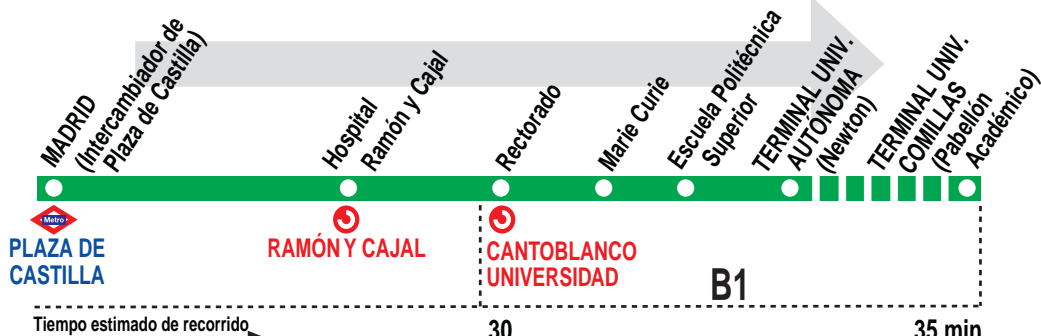

714 Madrid (Plaza de Castilla) - Univ. Autónoma - Univ. Comillas

HORARIOS DE SALIDA DE MADRID (Intercambiador de Plaza de Castilla)

091215

Lectivos Autónoma y Comillas		Lunes a jueves laborables (lectivos)														(Vigente de 1 de septiembre a 31 de mayo)	
7:	8:	9:	10:	11:	12:	13:	14:	15:	16:	17:	18:	19:	20:	21:	22:		
40	04	04	04	04	04 ^u	04	04	04	04	04	04	04	04	13	01		
52 ^u	16 ^u	16 ^u	16	16	16	16	16 ^u	16	16 ^u	16 ^u	19 ^u	19 ^u	19 ^u	37	25		
	28	28 ^u	28 ^u	28	28	28	28 ^u	28 ^u	28	28	34	34	34				
	40	40	40 ^u	40	40 ^u	40 ^u	40	40 ^u	40	40 ^u	49 ^u	49 ^u	49 ^u				
	52 ^u	52 ^u	52 ^u	52	52 ^u	52	52 ^u	52 ^u	52	52 ^u							