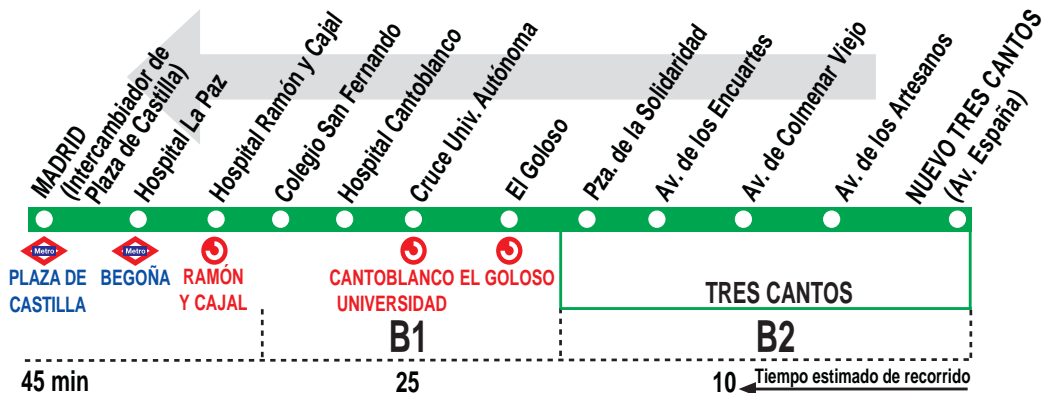

712 Tres Cantos (por av. Encuartes) - Madrid (Plaza de Castilla)

HORARIOS DE SALIDA DE TRES CANTOS (Avenida España)

130516

Lunes a viernes laborables

(Vigente de 1 de septiembre a 15 de julio)

De 5:40 a 23:00 entre 15 - 20 minutos

* Llegan al Intercambiador de Plaza de Castilla en superficie.