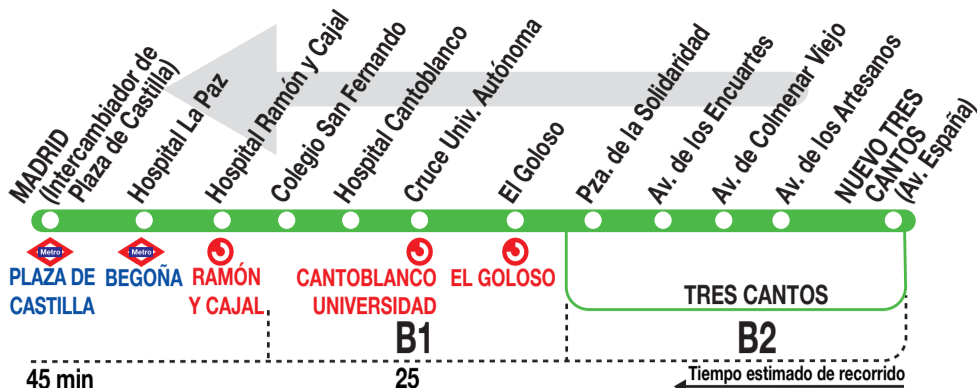

712

Madrid (Plaza de Castilla)

Horarios de salida de Tres Cantos (Avenida de España)

130516

Lunes a
viernes
laborables

(Vigente de 1 de septiembre a 15 de julio)

De	5:40	a	23:00	entre	15 - 20	minutos
A	23:20 ^x		23:55 ^x			

(Vigente todo el año)

		A	6:25 ^s			
De	7:00	a	22:45	cada	45	minutos
A	23:30 ^x		0:15 ^x		1:00 ^x	

Notas:

^s Sólo sábados laborables.

^x Llegan al Intercambiador de Plaza de Castilla en superficie.

AL

ALSA. Avda. de América, 9-A.
(Intercambiador de Avenida de América)
28002 MADRID · www.alsa.es