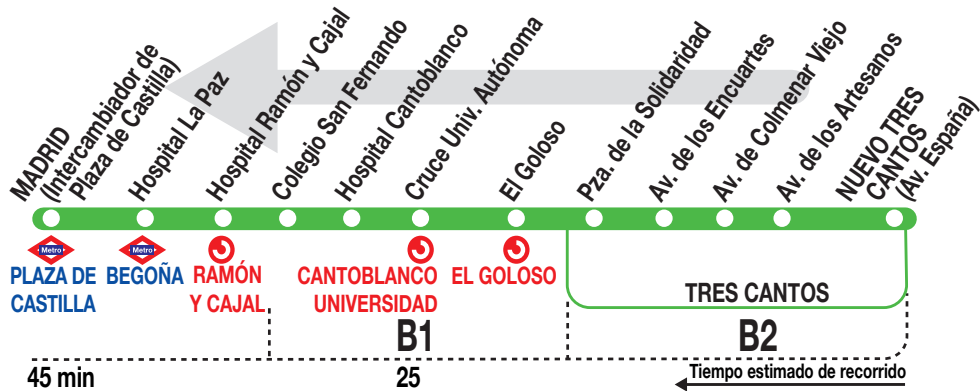

## Madrid (Plaza de Castilla)

### Horarios de salida de Tres Cantos (Avenida de España)

200924

Lunes a  
viernes  
laborables

(Vigente de 1 de septiembre a 15 de julio)

De	5:40	a	23:00	entre	15 - 20	minutos
		A	23:20 <sup>x</sup>		23:55 <sup>x</sup>	