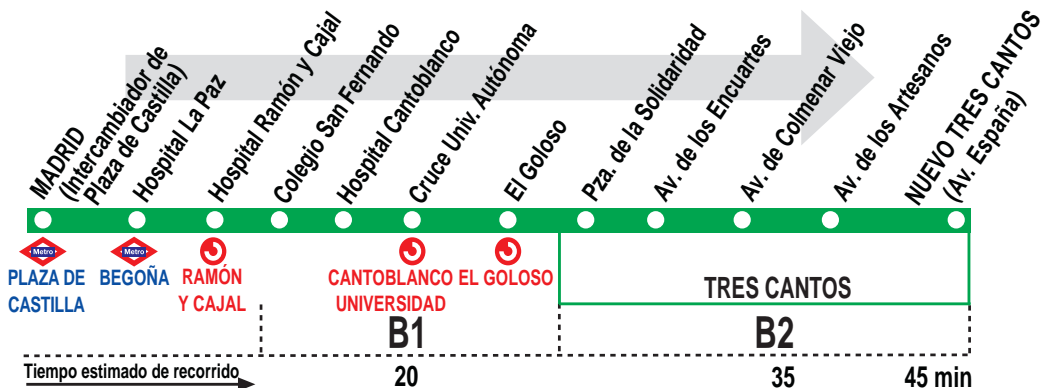

# 712 Madrid (Plaza de Castilla) - Tres Cantos (por av. Encuartes)

## HORARIOS DE SALIDA DE MADRID (Intercambiador de Plaza de Castilla)

130516

Lunes a viernes laborables

(Vigente de 1 de septiembre a 15 de julio)

De 6:10 a 23:30 entre 15 - 20 minutos

Lunes a viernes laborables

(Vigente todo el año)

De 6:15 a 23:30 cada 45 minutos  
 A 6:15<sup>S</sup>  
 A 0:15\*

Notas:

<sup>S</sup> Sólo sábados laborables.

\* Salen del Intercambiador de Plaza de Castilla en superficie.