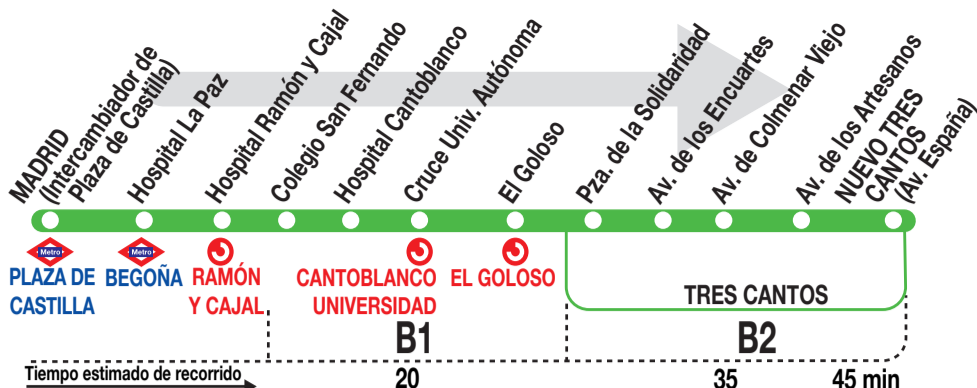

712

Tres Cantos

(por Av. Encuartes)

Horarios de salida de Madrid (Intercambiador de Plaza de Castilla)

130516

Lunes a
viernes
laborables

(Vigente de 1 de septiembre a 15 de julio)

De 6:10 a 23:30 entre 15 - 20 minutos

A 6:15^s

De 7:00 a 23:30 cada 45 minutos

A 0:15^x

Notas:

^s Sólo sábados laborables.

^x Salen del Intercambiador de Plaza de Castilla en superficie.

AL

ALSA. Avda. de América, 9-A.
(Intercambiador de Avenida de América)
28002 MADRID · www.alsa.es