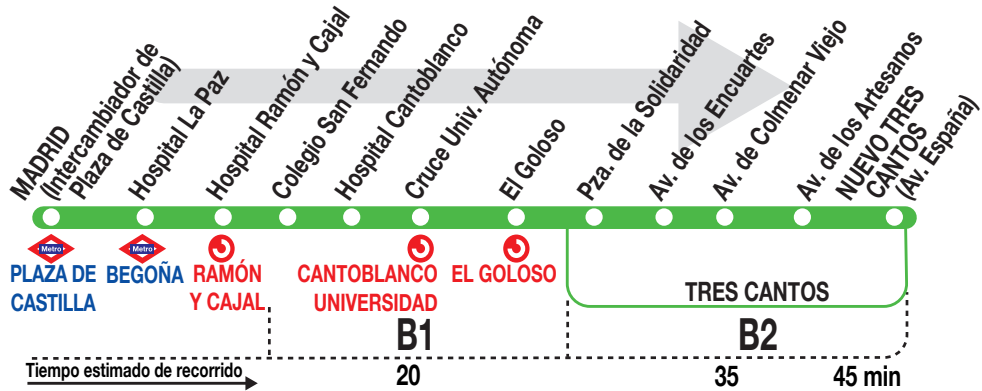

712

Tres Cantos

(por Av. Encuartes)

Horarios de salida de Madrid (Intercambiador de Plaza de Castilla)

200924

(Vigente de 1 de septiembre a 15 de julio)

De 6:10 a 23:30 entre 15 - 20 minutos

(Vigente de 16 a 31 de julio)

A 0:15^x

Lunes a
viernes
laborables

Sábados
laborables,
domingos
y festivos

Notas:

^s Sólo sábados laborables.

^x Salen del Intercambiador de Plaza de Castilla en superficie.

AL ALSA. Avda. de América, 9-A.
(Intercambiador de Avenida de América)
28002 MADRID · www.alsa.es