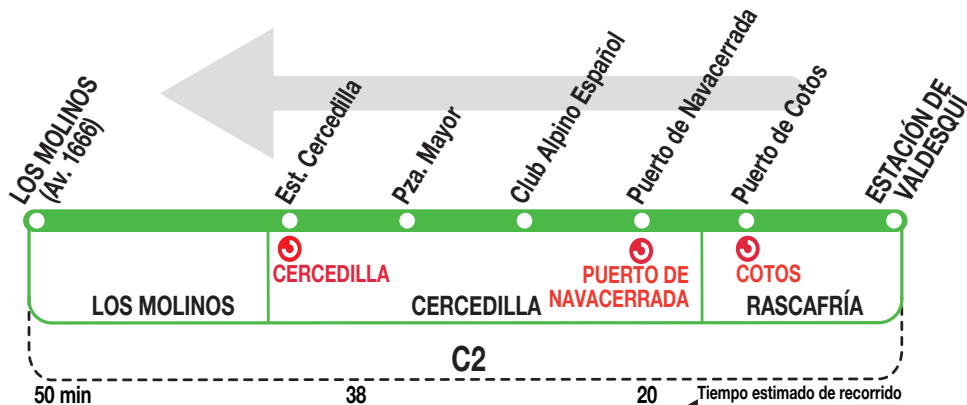

## Cercedilla - Los Molinos

### Estación de Valdesquí abierta

#### Horarios de salida de la Estación de Valdesquí (Ctra. Valdesquí)

110223

Sábados  
laborables,  
domingos  
y festivos

(Vigente todo el año)<sup>x</sup>

De 8:25 a 18:25 cada 30 minutos

#### Horarios de salida del Puerto de Cotos

110223s

Sábados  
laborables,  
domingos  
y festivos

(Vigente todo el año)<sup>x</sup>

De 8:30 a 18:30 cada 30 minutos