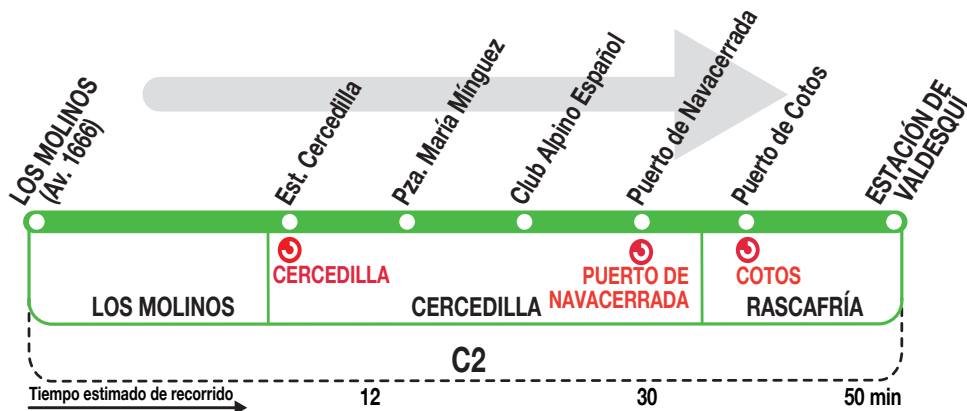

SE

Valdesquí

Horarios de salida de Los Molinos (Av. 1666 - Parque de las Cigüeñas)

110223 Con la estación de Valdesquí cerrada, la última parada es el Puerto de Cotos.

Sábados
laborables,
domingos
y festivos

(Vigente todo el año)^x

De 7:30 a 15:30 cada 30 minutos

Notas

^x El periodo de prestación del servicio puede variar en función de las condiciones climatológicas.
Para más información crtm.es o madrid.avanzagrupocom.com.