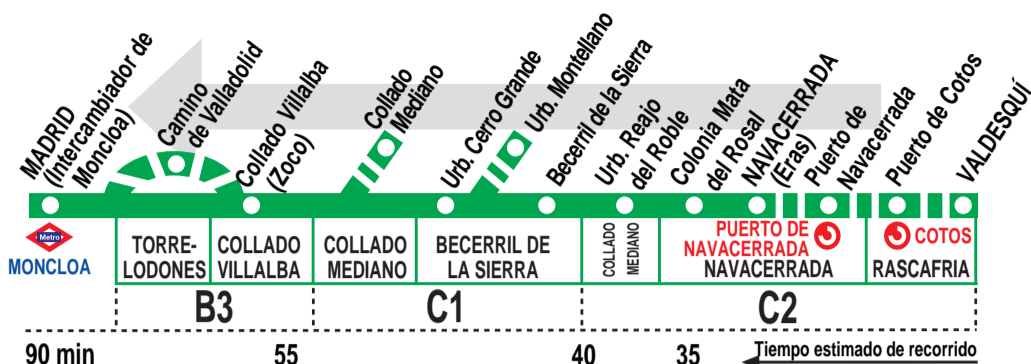

691

Valdesquí-Navacerrada-Becerril-Madrid (Moncloa)

HORARIOS DE SALIDA DE NAVACERRADA PUEBLO (Calle de las Eras)

010918

Lunes a viernes laborables

(Vigente de 1 de septiembre a 30 de junio)

5:	6:	7:	8:	9:	10:	11:	12:	13:	14:	15:	16:	17:	18:	19:	20:	21:	22:
55	20 ^M 40	00 15 ^M 30 45 ^M	00 25 ^M 50	05 ^M	05 30	25 ^V 55	25 55	55 ^M	55	35 50 ^M	35 55 ^V	25 55 ^M	55 ^V	20 55 ^M	30	30 ^M	30

Lunes a viernes laborables

(Vigente de 1 de julio a 31 de agosto)

5:	6:	7:	8:	9:	10:	11:	12:	13:	14:	15:	16:	17:	18:	19:	20:	21:	22:
55	20 ^M 40	00 15 ^M 30	00 25 ^M 50	20 ^M	25	25 ^V 55	25 55	55 ^M	55	30 55 ^M	25 55 ^V	25 55 ^M	55 ^V	20 55 ^M	30	30 ^M	30

Noches de viernes, sábados y vísperas de festivo

(Vigente todo el año)

A **2:00^T** **5:10^{*}** **6:15^{*}**

Notas:

Utiliza la calzada bus-VAO durante las horas de funcionamiento en cada sentido, sólo de lunes a viernes laborables.