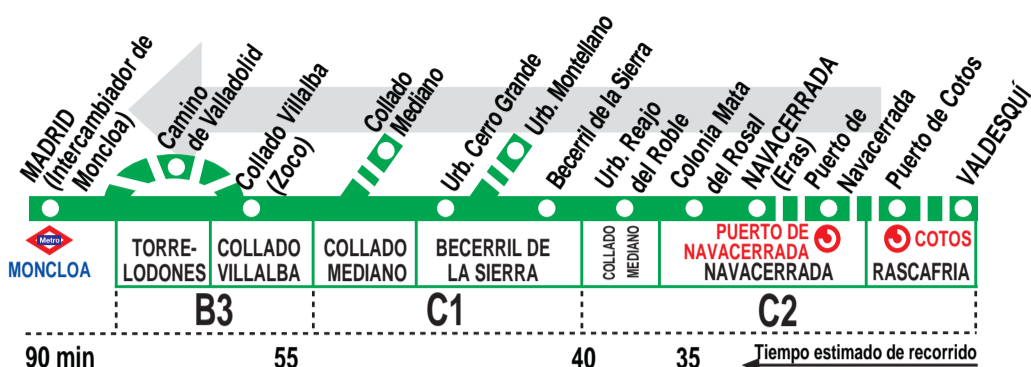

691

Valdesquí-Navacerrada-Becerril-Madrid (Moncloa)

HORARIOS DE SALIDA DE NAVACERRADA PUEBLO (Calle de las Eras)

010919

Lunes a viernes laborables

(Vigente de 1 de septiembre a 30 de junio)

5:	6:	7:	8:	9:	10:	11:	12:	13:	14:	15:	16:	17:	18:	19:	20:	21:	22:
55	20 ^M 40	00 15 ^M 30 45 ^M	05 25 ^M 50	15 ^M	05 30	25 ^V 55	25 55	55 ^M	55	30 45 ^M	30 55 ^V	25 55 ^M	55 ^V	20 55 ^M	30	30 ^M	30

Lunes a viernes laborables

(Vigente de 1 de julio a 31 de agosto)

5:	6:	7:	8:	9:	10:	11:	12:	13:	14:	15:	16:	17:	18:	19:	20:	21:	22:
55	20 ^M 40	00 15 ^M 30	00 25 ^M 50	20 ^M	25	25 ^V 55	25 55	55 ^M	55	15 55 ^M	35 55 ^V	25 55 ^M	55 ^V	20 55 ^M	30	30 ^M	30

Noches de viernes, sábados y vísperas de festivo

(Vigente todo el año)

A 2:00^T 5:10* 6:15*

Notas:

Utiliza la calzada bus-VAO durante las horas de funcionamiento en cada sentido, sólo de lunes a viernes laborables.