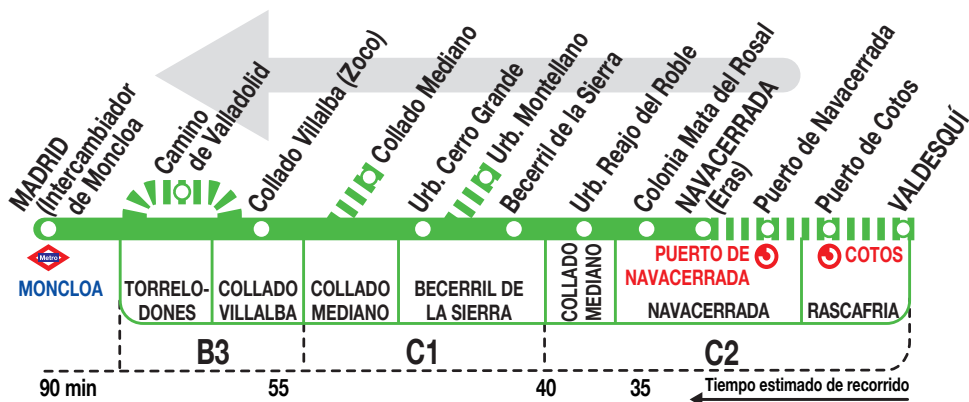

691

Madrid (Moncloa)

Horarios de salida de Navacerrada Pueblo (Calle de las Eras)

010724

**Lunes a
viernes
laborables**

(Vigente todo el año)

5:	6:	7:	8:	9:	10:	11:	12:	13:	14:	15:	16:	17:	18:	19:	20:	21:	22:
55	15 ^M 30 45	00 10 ^M 20 30 45 ^M	05 25 ^M 50	15 ^M 45	05 30 55	00 25 ^V 55	25 55	25 55 ^M 55	30 45 ^M 55	30 55 ^V 55 ^M	10 25 55 ^M	30 55 ^V 55 ^M	20 55 ^M	30 55 ^M	30 55 ^M	00 30 ^M	30

**Noches
de viernes,
sábados
y vísperas
de festivos**

(Vigente todo el año)

A 2:00^t 5:10^x 6:15^x

Notas

Utiliza la calzada bus-VAO durante las horas de funcionamiento en cada sentido, sólo de lunes a viernes laborables.

A efecto de horarios nocturnos se consideran los festivos nacionales y autonómicos.

M Efectúa parada en la Urbanización Montellano.

t Efectúa parada en Collado Mediano y Torrelorones.

v Procede de Valdesquí (25 minutos antes, con estación de Valdesquí abierta) o del Puerto de Cotos (20 minutos antes, con estación de Valdesquí cerrada).

x Trayecto parcial Navacerrada - Collado Villalba (Zoco), pasando por C. Mediano.