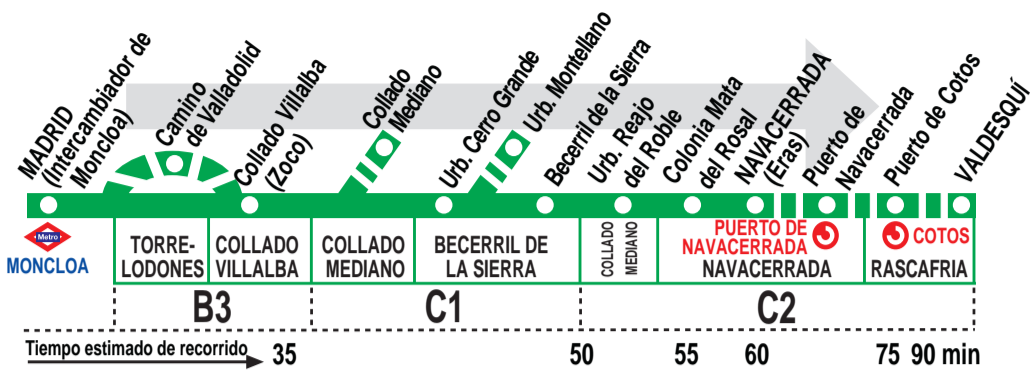

691

Madrid (Moncloa)-Becerril-Navacerrada-Valdesquí

HORARIOS DE SALIDA DE MADRID (Intercambiador de Moncloa)

010919

Lunes a viernes laborables

(Vigente de 1 de septiembre a 30 de junio)

7:	8:	9:	10:	11:	12:	13:	14:	15:	16:	17:	18:	19:	20:	21:	22:
00 ^M 30 50	30 ^V 50 ^M	30 ^V	15	15 ^M	15 55 ^M	45	05 20 ^M 55 ^V	20 ^M	10 55 ^V _M	55	30 ^M 55	25 ^M 55	25 ^M 55	25 ^M 55 ^M	40

Lunes a viernes laborables

(Vigente de 1 de julio a 31 de agosto)

7:	8:	9:	10:	11:	12:	13:	14:	15:	16:	17:	18:	19:	20:	21:	22:
00 ^M 30	00 30 ^V	00 ^M 30 ^V	05 55 ^M	55	55 ^M	45	05 25 ^M 55 ^V	25 ^M	10 55 ^V _M	55	20 ^M 55	25 ^M 55	25 ^M 55	25 ^M 55 ^M	40

A 5:40* 6:50*

Notas:

- Utiliza la calzada bus-VAO durante las horas de funcionamiento en cada sentido, sólo de lunes a viernes laborables.
- A efecto de horarios nocturnos se consideran los festivos nacionales y autonómicos.
- M Efectúa parada en la urbanización Montellano.
- T Efectúa parada en Torrelodones y Collado Mediano.
- V Continúa a Valdesquí.
- * Trayecto parcial Collado Villalba (Zoco) - Navacerrada, pasando por C. Mediano.