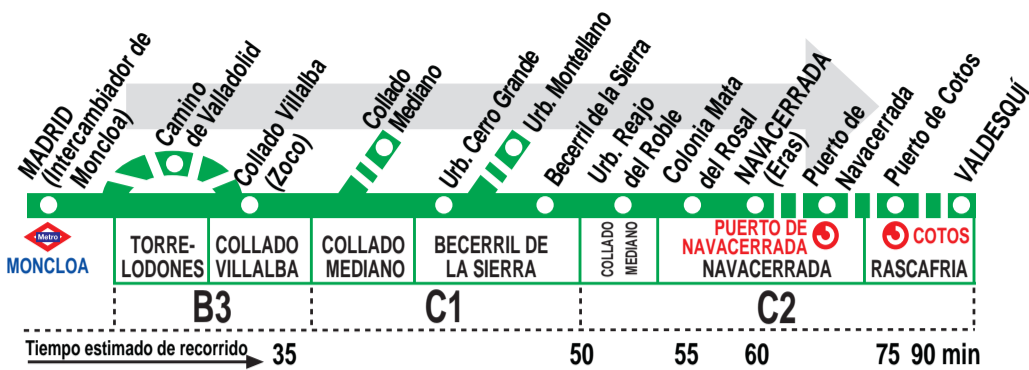

# 691

## Madrid (Moncloa)-Becerril-Navacerrada-Valdesquí

### HORARIOS DE SALIDA DE MADRID (Intercambiador de Moncloa)

010918