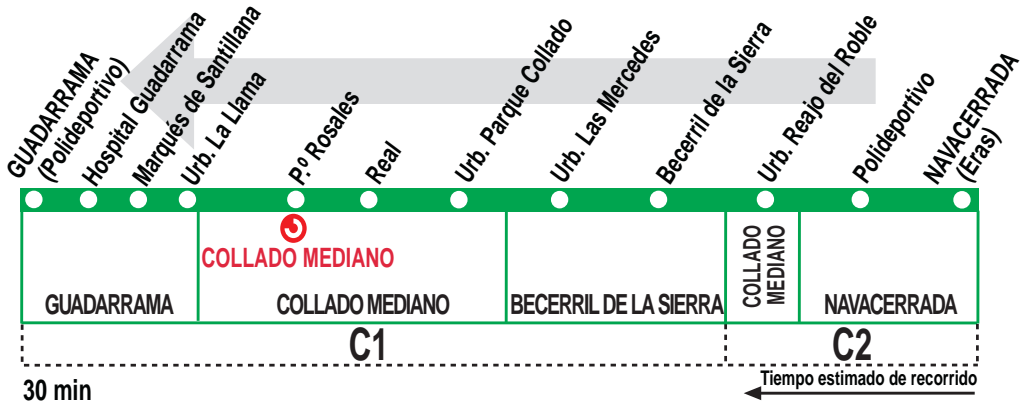

690

Navacerrada - Collado Mediano - Guadarrama

Horarios de paso aproximado

140916

(Vigente todo el año)

GUADARRAMA	Collado Mediano	Becerril de la Sierra	NAVACERRADA
Lunes a viernes laborables			
8:00	7:50	7:40	7:30
9:30	9:20	9:10	9:00
14:15	14:05	13:55	13:45
Notas:	Sábados laborables, domingos y festivos sin servicio.		