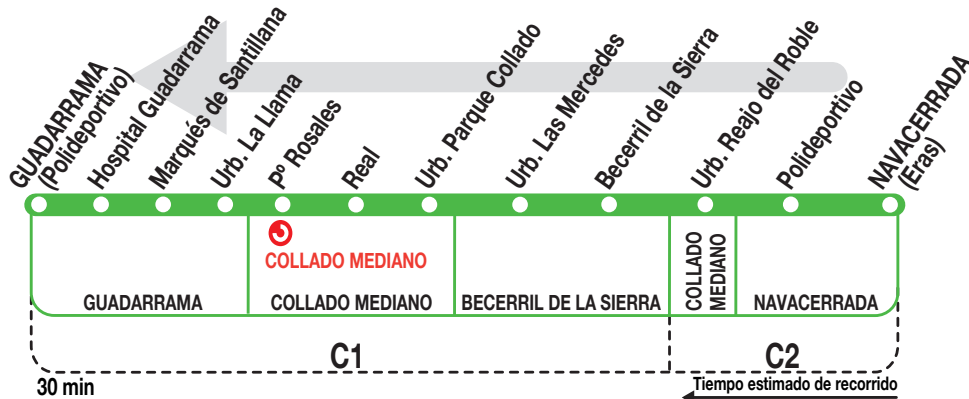

690

Collado Mediano - Guadarrama

140920

Horarios de paso aproximado

Lunes a
viernes
laborables

(Vigente todo el año)

8:00	7:50	7:40	7:30
9:30	9:20	9:10	9:00
13:45	13:35	13:25	13:15

Notas

Sábados laborables, domingos y festivos sin servicio.

AV AVANZA MOVILIDAD INTEGRAL, S.L.
Calle San Norberto, 48. 28021 MADRID
madrid.avanzagrupo.com

Tel: 900 922 798