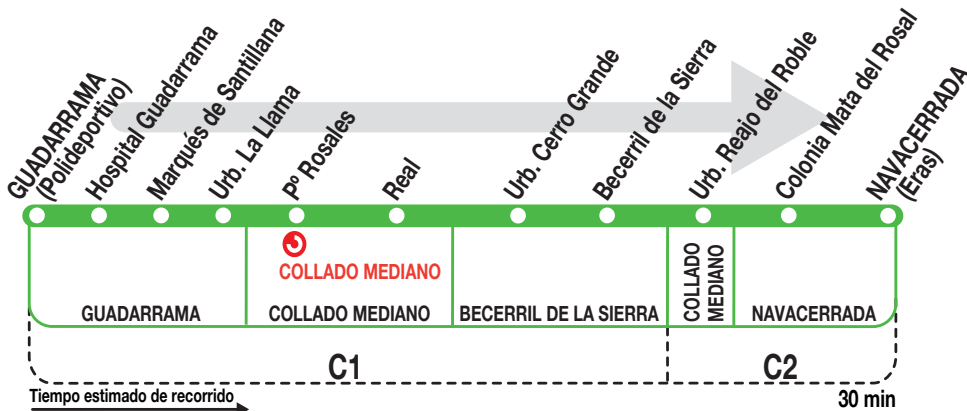

## Collado Mediano - Navacerrada

140920

### Horarios de paso aproximado

Lunes a  
viernes  
laborables

(Vigente todo el año)

8:15	8:25	8:35	8:45
9:45	9:55	10:05	10:15
14:30	14:40	14:50	15:00
15:15 <sup>l</sup>	15:25	15:35	15:45