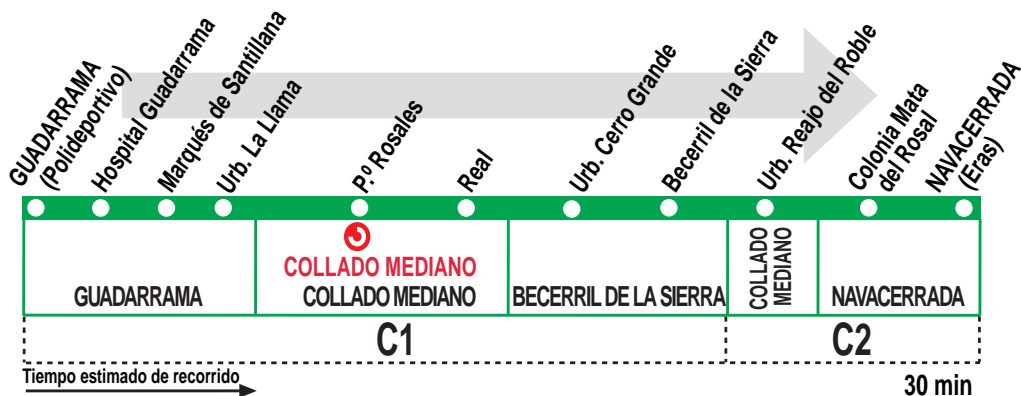

690

Guadarrama - Collado Mediano - Navacerrada

Horarios de paso aproximado

140916

(Vigente todo el año)

GUADARRAMA	Collado Mediano	Becerril de la Sierra	NAVACERRADA
Lunes a viernes laborables			
8:15	8:25	8:35	8:45
9:45	9:55	10:05	10:15
14:30	14:40	14:50	15:00
Notas:	Sábados laborables, domingos y festivos sin servicio.		