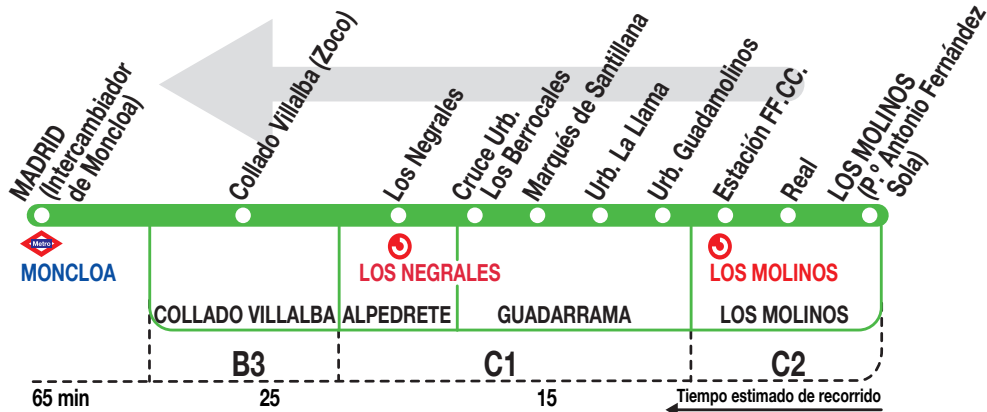

## Madrid (Moncloa)

### Horarios de salida de Los Molinos (P.º Antonio Fernández Sola)

161124

Lunes a  
viernes  
laborables

(Vigente de 1 de septiembre a 31 de julio)

A	6:35	6:50 <sup>d</sup>	7:35	8:15	9:00
10:00	12:05	13:10	14:05	15:05	16:00
	17:00	18:05	19:05	20:05	