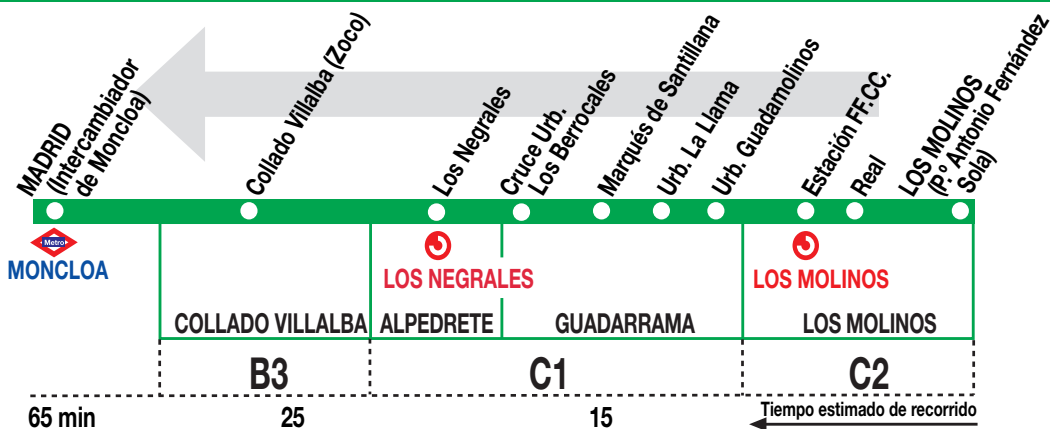

## Los Molinos - Madrid (Moncloa)

### HORARIOS DE SALIDA DE LOS MOLINOS (P.º Antonio Fernández Sola)

010719

#### Sábados laborables, domingos y festivos

(Vigente de 1 de julio a 31 de agosto)

A	7:25	8:35	9:30	11:35	12:20	14:25
	16:25	17:50	19:15	21:30		

Notas:

Utiliza la calzada bus-VAO durante las horas de funcionamiento en cada sentido, sólo de lunes a viernes laborables.