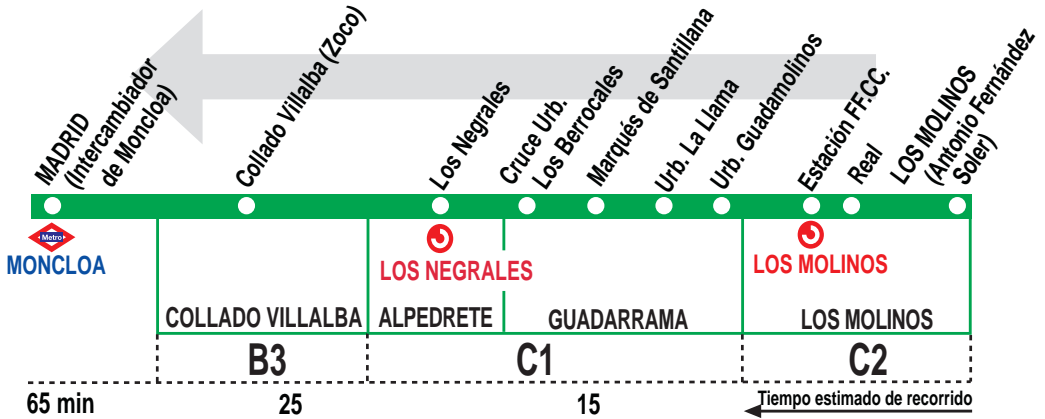

688

Los Molinos - Guadarrama - Villalba - Madrid (Moncloa)

HORARIOS DE SALIDA DE LOS MOLINOS (Calle Antonio Fernández Soler)

010719

Lunes a viernes laborables

(Vigente de 1 de septiembre a 30 de junio)

A	6:35	6:50 ^d	7:35	8:15	9:00
10:00	12:05	13:10	14:05	15:05	16:00
	17:00	18:05	19:05	20:05	

Lunes a viernes laborables

(Vigente de 1 de julio a 31 de agosto)

A	6:35	7:35	8:15	9:00	10:00	12:05	13:05
14:05	15:10	16:10	17:10	18:10	19:10	20:10	

Sábados laborables, domingos y festivos

(Vigente de 1 de septiembre a 30 de junio)

Notas:

Utiliza la calzada bus-VAO durante las horas de funcionamiento en cada sentido, sólo de lunes a viernes laborables.

^d Directo, sin paso por Collado Villalba.

LARREA, S.L. Calle Buril, 2-A.

28400 Pol. Ind. P-29 COLLADO VILLALBA (MADRID)