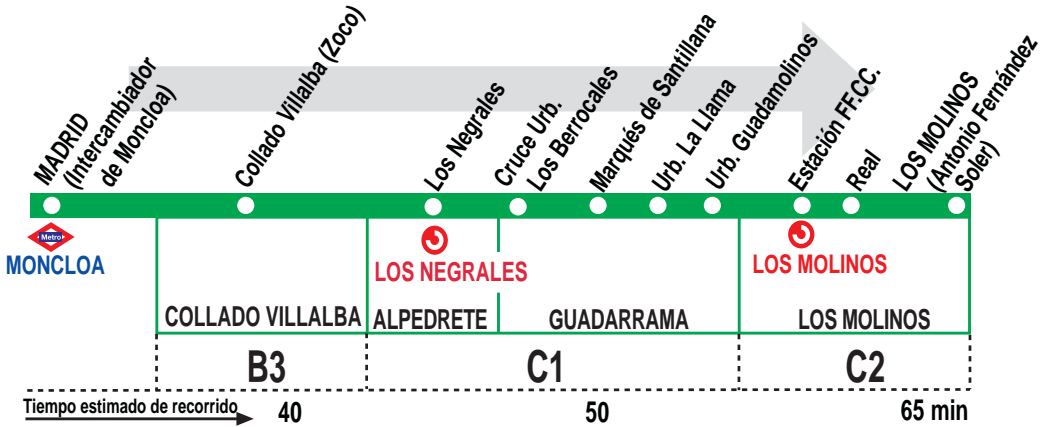

688

Madrid (Moncloa) - Los Molinos

HORARIOS DE SALIDA DE MADRID (Intercambiador de Moncloa)

011017

Lunes a viernes laborables

(Vigente de 1 de septiembre a 30 de junio)

A	7:55	8:50	10:05	11:55
De	13:25	a	17:25	cada hora
A	18:35	19:35	20:35	21:25

Notas:

Utiliza la calzada bus-VAO durante las horas de funcionamiento en cada sentido, sólo de lunes a viernes laborables.

LARREA, S.L. Calle Buril, 2-A.

28400 Pol. Ind. P-29 COLLADO VILLALBA (MADRID)

Tel: 91 392 07 94