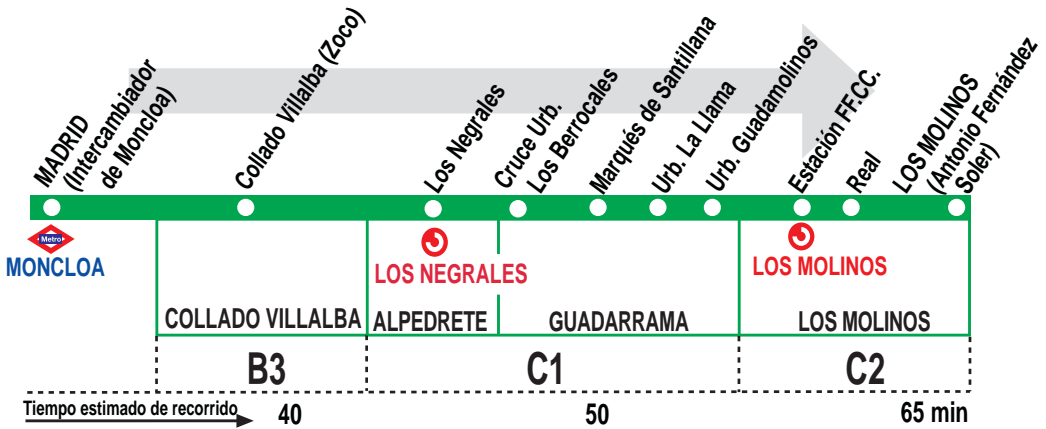

688

Madrid (Moncloa) - Los Molinos

HORARIOS DE SALIDA DE MADRID (Intercambiador de Moncloa)

250219

Lunes a viernes laborables

(Vigente de 1 de septiembre a 30 de junio)

A	7:55	8:50	10:05	11:55
De	13:25	a	17:25	cada hora
A	18:35	19:35	20:35	21:25

Notas:

Utiliza la calzada bus-VAO durante las horas de funcionamiento en cada sentido, sólo de lunes a viernes laborables.