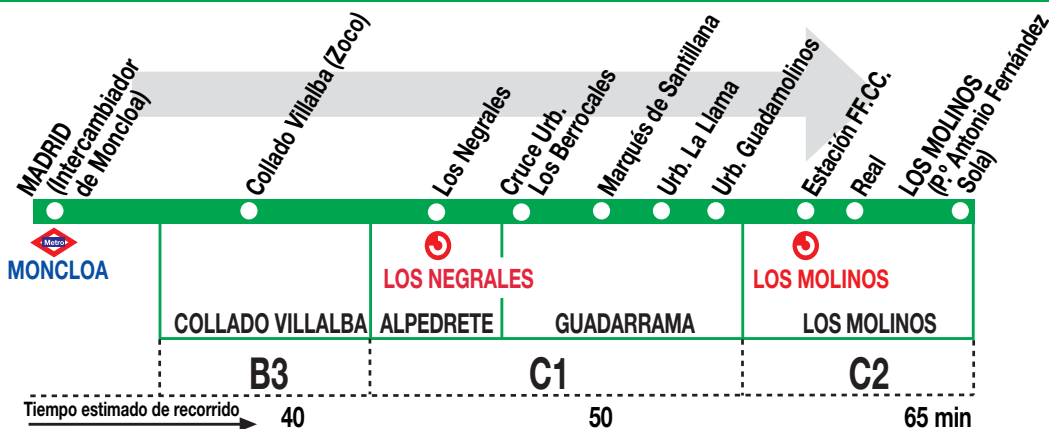

688

Madrid (Moncloa) - Los Molinos

HORARIOS DE SALIDA DE MADRID (Intercambiador de Moncloa)

010719

Lunes a viernes laborables

(Vigente de 1 de septiembre a 30 de junio)

A	7:55	8:50	10:05	11:55
De	13:25	a	17:25	cada hora
A	18:35	19:35	20:35	21:25

A	8:30	10:30	13:20	15:25	17:30	20:25	22:35
---	------	-------	-------	-------	-------	-------	-------

Sábados laborables, domingos y festivos

(Vigente de 1 de julio a 31 de agosto)

A	8:30	9:45	10:30	12:40	13:20	15:25
	17:30	19:00	20:25	22:35		

Notas:

Utiliza la calzada bus-VAO durante las horas de funcionamiento en cada sentido, sólo de lunes a viernes laborables.