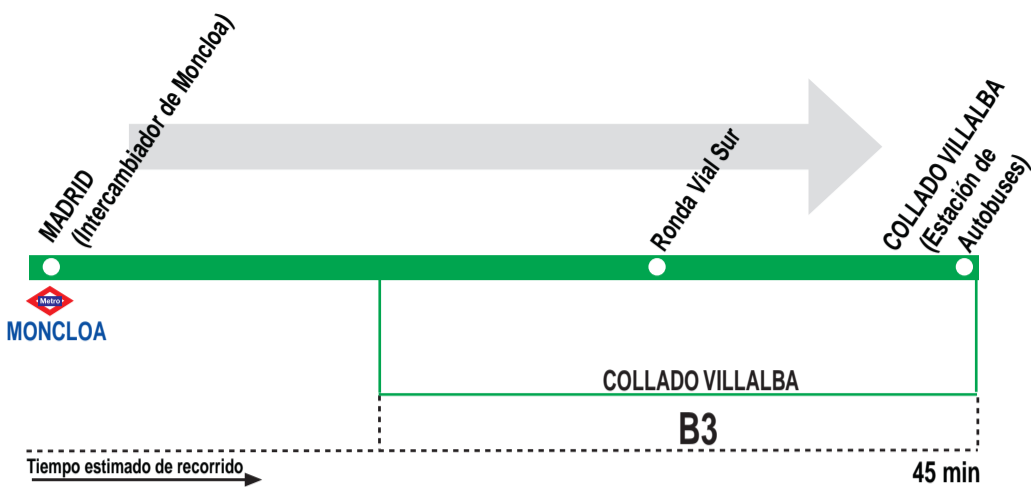

687

Madrid (Moncloa) - Collado Villalba

HORARIOS DE SALIDA DE MADRID (Intercambiador de Moncloa)

110121

Lunes a viernes laborables

(Vigente de 1 de septiembre a 31 de julio)

6:	7:	8:	9:	10:	11:	12:	13:	14:	15:	16:	17:	18:	19:	20:	21:	22:	
45	00	20	25	20	30	10	05	05	05	10	05	05	05	10	10	00	
	15	35	50	50			35	20	20	35	20	20	25	25	35	15	
	50	50						35	30		35	40	40	45			
								50	35		50	55	55	55			
									50								

Lunes a viernes laborables

(Vigente agosto)

6:	7:	8:	9:	10:	11:	12:	13:	14:	15:	16:	17:	18:	19:	20:	21:	22:	
45	00	20	25	20	30	10	05	05	05	05	05	05	05	10	10	00	
	15	35	50	50				20	20	35	35	40	25	25	35	15	
	50	50						35	35			55	55	40			

Notas:

Utiliza la calzada bus-VAO durante las horas de funcionamiento en cada sentido, sólo de lunes a viernes laborables.

^S Sólo se realiza los sábados laborables.

LR LARREA, S.L. (Grupo Avanza) Calle Buriel, 2-A.
28400 Pol. Ind. P-29 COLLADO VILLALBA (MADRID)