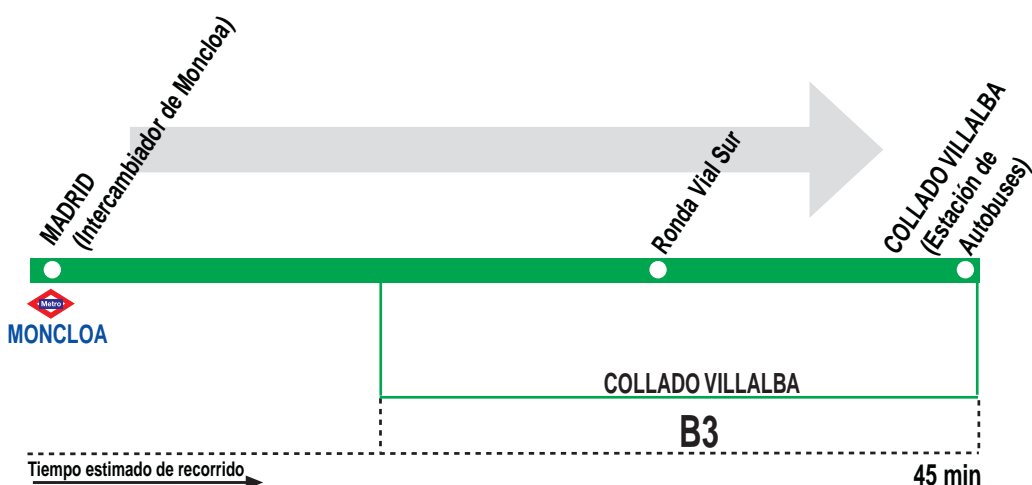

687

Madrid (Moncloa) - Collado Villalba

HORARIOS DE SALIDA DE MADRID (Intercambiador de Moncloa)

010919

Lunes a viernes laborables

(Vigente de 1 de septiembre a 31 de julio)

6:	7:	8:	9:	10:	11:	12:	13:	14:	15:	16:	17:	18:	19:	20:	21:	22:	
45	00	20	25	20	30	10	05	05	05	10	05	05	05	10	10	00	
	15	35	50	50			35	20	20	35	20	20	25	25	35	15	
	50	50						35	30		35	40	40	45			
								50	35		50	55	55	55			
									50								

Lunes a viernes laborables

(Vigente agosto)

6:	7:	8:	9:	10:	11:	12:	13:	14:	15:	16:	17:	18:	19:	20:	21:	22:	
45	00	20	25	20	30	10	05	05	05	05	05	05	05	10	10	00	
	15	35	50	50				20	20	35	35	40	25	25	35	15	
	50	50						35	35			55	55	40			

Notas:

Utiliza la calzada bus-VAO durante las horas de funcionamiento en cada sentido, sólo de lunes a viernes laborables.

^S Sólo se realiza los sábados laborables.

LARREA, S.L. Calle Buriel, 2-A.
28400 Pol. Ind. P-29 COLLADO VILLALBA (MADRID)