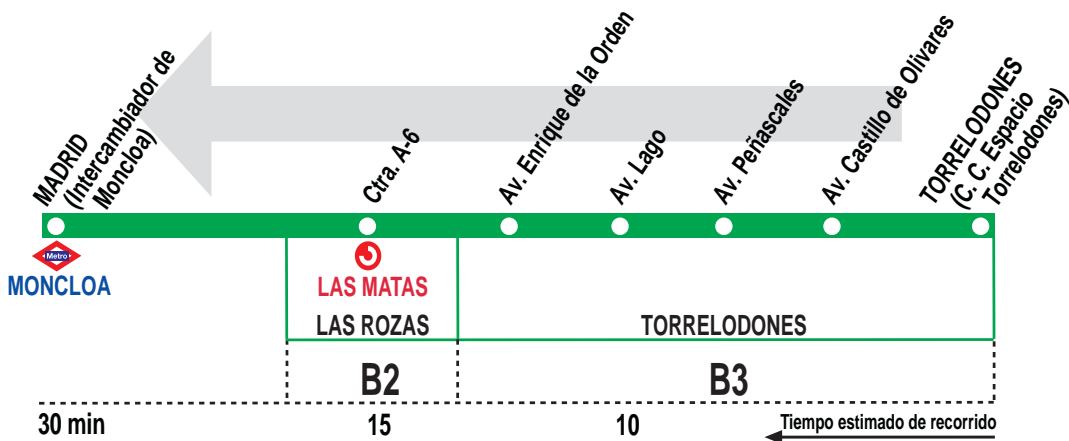

686 Torrelodones - Madrid (Moncloa) (Por Los Peñascales)

HORARIOS DE SALIDA DE TORRELODONES (Centro Comercial Espacio Torrelodones)

230117

(Vigente todo el año)

Lunes a viernes laborables

A	6:15	7:15	8:15	9:15	10:15	11:20
	13:15	15:15	17:15	18:25	19:20	21:15

Sábados laborables, domingos y festivos

A	8:00	11:30	13:15	17:15	19:20	21:15
---	------	-------	-------	-------	-------	-------

Notas:

Utiliza la calzada bus-VAO durante las horas de funcionamiento en cada sentido, sólo de lunes a viernes laborables.