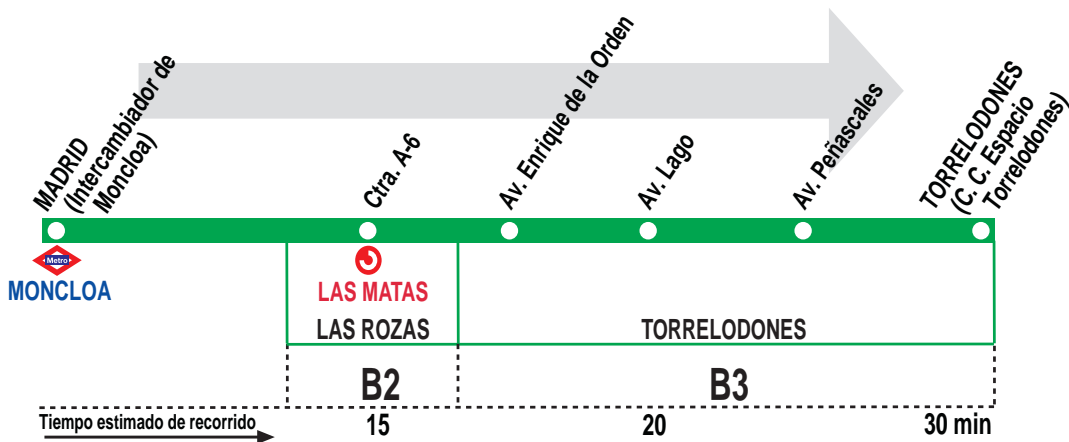

686 Madrid (Moncloa) - Torrelodones (Por Los Peñascales)

HORARIOS DE SALIDA DE MADRID (Intercambiador de Moncloa)

230117

(Vigente todo el año)

Lunes a viernes laborables

A	7:10	8:15	9:15	10:10	11:15	12:15
	14:15	16:15	18:10	19:15	20:15	22:15

Sábados laborables, domingos y festivos

A	7:10	8:50	12:20	14:15	18:10	20:15	22:15
---	------	------	-------	-------	-------	-------	-------

Notas:

Utiliza la calzada bus-VAO durante las horas de funcionamiento en cada sentido, sólo de lunes a viernes laborables.