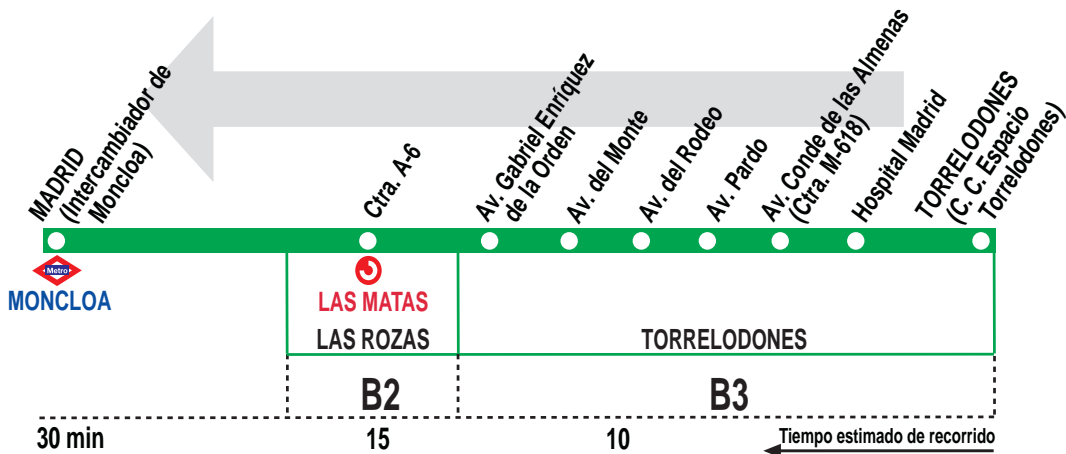

# 686A Torrelodones (Por Montealegre) - Madrid (Moncloa)

### Sábados laborables, domingos y festivos

A	8:45	10:55	13:50	16:25	20:15	21:50
---	------	-------	-------	-------	-------	-------

Notas:

Utiliza la calzada bus-VAO durante las horas de funcionamiento en cada sentido, sólo de lunes a viernes laborables.