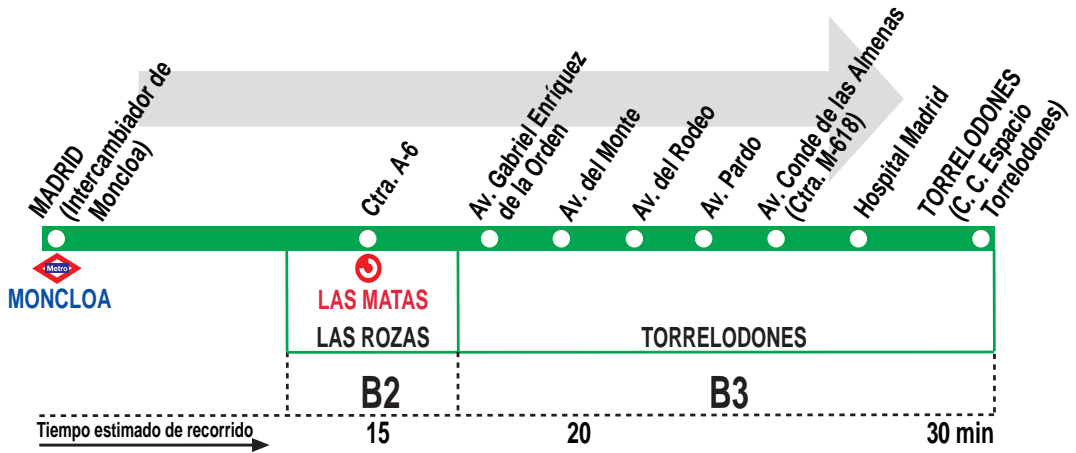

# 686A Madrid (Moncloa) - Torrelodones (Por Montealegre)

## HORARIOS DE SALIDA DE MADRID (Intercambiador de Moncloa)

010917

(Vigente todo el año)

Notas:

Utiliza la calzada bus-VAO durante las horas de funcionamiento en cada sentido, sólo de lunes a viernes laborables.

**LR**

LARREA, S.L. Calle Buriel, 2-A.  
28400 Pol. Ind. P-29 COLLADO VILLALBA (MADRID)