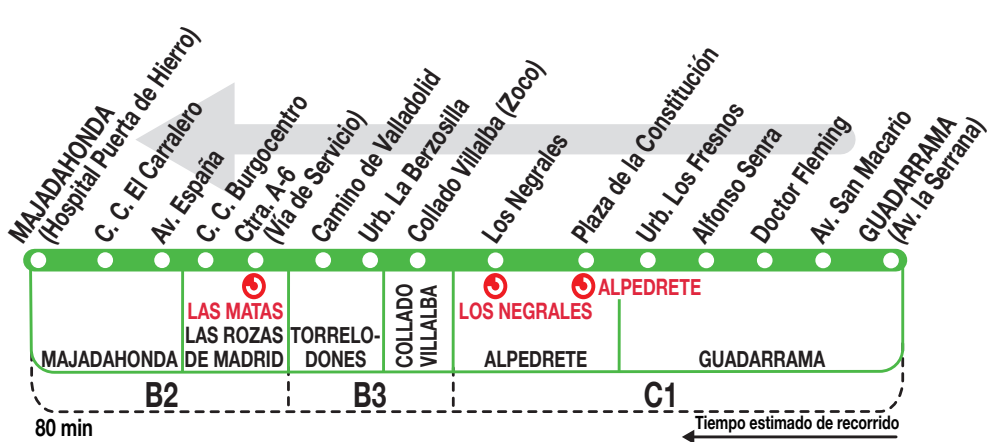

## Majadahonda (Hospital)

161124

### Horarios de paso aproximado

Lunes a viernes laborables

(Vigente todo el año)

MAJADAHONDA (Hospital)	Las Rozas de Madrid	Torreloดอนes	Collado Villalba	Alpedrete	Guadarrama
7:10	7:00	6:40	6:20	6:05	5:50
7:40	7:30	7:10	6:50	6:35	6:20
8:00	7:50	7:30	7:10	-----	-----
8:20	8:10	7:50	7:30	-----	-----
8:40	8:30	8:10	7:50	7:35	7:20
9:20	9:10	8:50	8:30	-----	-----
9:30	9:20	9:00	8:40	-----	-----
9:40	9:30	9:10	8:50	8:35	8:20
10:05	9:55	9:35	9:15	-----	-----
10:35	10:25	10:05	9:45	-----	-----
11:05	10:55	10:35	10:15	-----	-----
11:20	11:10	10:50	10:30	10:15	10:00
12:00	11:50	11:30	11:10	-----	-----
12:50	12:40	12:20	12:00	-----	-----
13:20	13:10	12:50	12:30	12:15	12:00
13:35	13:25	13:05	12:45	-----	-----
13:50	13:40	13:20	13:00	-----	-----
14:20	14:10	13:50	13:30	-----	-----
15:00	14:50	14:30	14:10	-----	-----
15:20	15:10	14:50	14:30	14:15	14:00
16:00	15:50	15:30	15:10	-----	-----
16:20	16:10	15:50	15:30	-----	-----
16:55	16:45	16:25	16:05	-----	-----
17:20	17:10	16:50	16:30	16:15	16:00
17:55	17:45	17:25	17:05	-----	-----
18:20	18:10	17:50	17:30	-----	-----
18:50	18:40	18:20	18:00	-----	-----
19:20	19:10	18:50	18:30	18:15	18:00
20:05	19:55	19:35	19:15	-----	-----
20:20	20:10	19:50	19:30	-----	-----
21:00	20:50	20:30	20:10	-----	-----
21:30	21:20	21:00	20:40	20:25	20:10
22:40	22:30	22:10	21:50	21:35	21:20