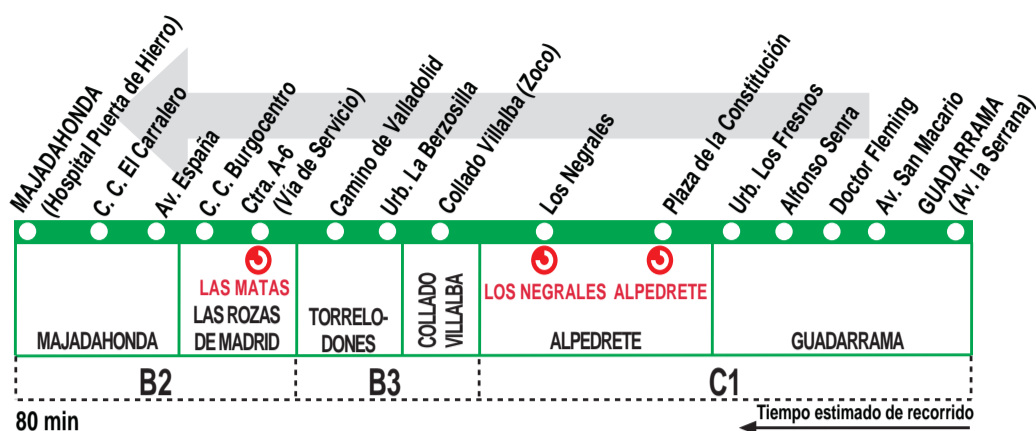

## Guadarrama - Las Rozas - Majadahonda (Hospital)

### Horarios de paso aproximado

160320

(Vigente todo el año)

MAJADAHONDA (Hospital)	Las Rozas de Madrid	Torrelo- dones	Collado Villalba	Alpedrete	Guadarrama
<b>Lunes a viernes laborables</b>					
7:10	7:00	6:40	6:20	6:05	5:50
7:40	7:30	7:10	6:50	6:35	6:20
8:00	7:50	7:30	7:10	—	—
8:20	8:10	7:50	7:30	—	—
8:40	8:30	8:10	7:50	7:35	7:20
9:10	9:00	8:40	8:20	—	—
9:30	9:20	9:00	8:40	—	—
9:50	9:40	9:20	9:00	8:45	8:30
10:05	9:55	9:35	9:15	—	—
10:35	10:25	10:05	9:45	—	—
11:05	10:55	10:35	10:15	—	—
11:20	11:10	10:50	10:30	10:15	10:00
12:00	11:50	11:30	11:10	—	—
12:50	12:40	12:20	12:00	—	—
13:20	13:10	12:50	12:30	12:15	12:00
13:35	13:25	13:05	12:45	—	—
13:50	13:40	13:20	13:00	—	—
14:20	14:10	13:50	13:30	—	—
15:00	14:50	14:30	14:10	—	—
15:20	15:10	14:50	14:30	14:15	14:00
16:00	15:50	15:30	15:10	—	—
16:20	16:10	15:50	15:30	—	—
16:55	16:45	16:25	16:05	—	—
17:20	17:10	16:50	16:30	16:15	16:00
17:55	17:45	17:25	17:05	—	—
18:20	18:10	17:50	17:30	—	—
18:50	18:40	18:20	18:00	—	—
19:20	19:10	18:50	18:30	18:15	18:00
20:05	19:55	19:35	19:15	—	—
20:20	20:10	19:50	19:30	—	—
21:00	20:50	20:30	20:10	—	—
21:30	21:20	21:00	20:40	20:25	20:10
22:40	22:30	22:10	22:05	21:35	21:20
<b>Sábados laborables, domingos y festivos</b>					
8:20	8:10	7:50	7:30	—	—
9:20	9:10	8:50	8:30	—	—
10:30	10:20	10:00	9:40	—	—
11:30	11:20	11:00	10:40	—	—
13:10	13:00	12:40	12:20	—	—
14:10	14:00	13:40	13:20	—	—
15:20	15:10	14:50	14:30	—	—
16:20	16:10	15:50	15:30	—	—
17:30	17:20	17:00	16:40	—	—
18:30	18:20	18:00	17:40	—	—
20:10	20:00	19:40	19:20	—	—
21:10	21:00	20:40	20:20	—	—
22:20	22:10	21:50	21:30	—	—
23:00	22:50	22:30	22:10	—	—
<b>Noches de viernes, sábados y vóperas de festivo</b>					
—	23:40	23:20	23:00	—	—