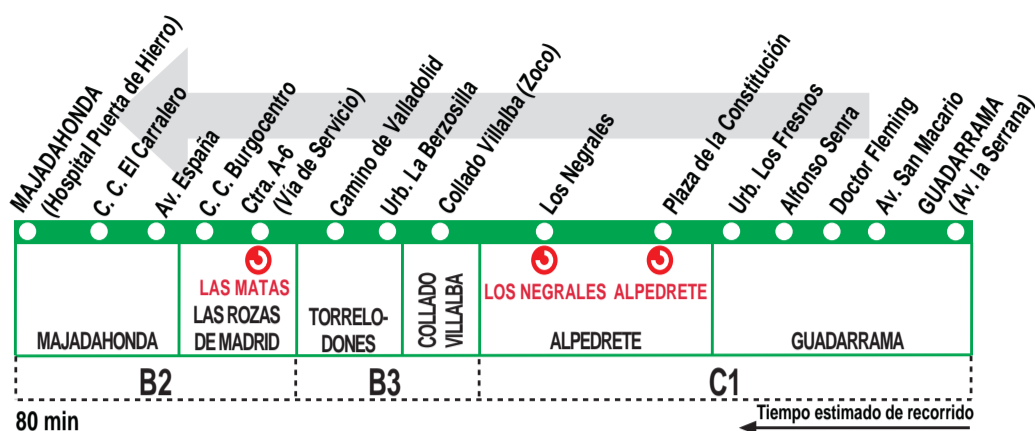

685

Guadarrama - Las Rozas - Majadahonda (Hospital)

Horarios de paso aproximado

010919

(Vigente todo el año)

MAJADAHONDA (Hospital)	Las Rozas de Madrid	Torrelodones	Collado Villalba	Alpedrete	Guadarrama
Lunes a viernes laborables					
7:10	7:00	6:40	6:20	6:05	5:50
7:40	7:30	7:10	6:50	6:35	6:20
8:00	7:50	7:30	7:10	—	—
8:20	8:10	7:50	7:30	—	—
8:40	8:30	8:10	7:50	7:35	7:20
9:10	9:00	8:40	8:20	—	—
9:30	9:20	9:00	8:40	—	—
9:50	9:40	9:20	9:00	8:45	8:30
10:05	9:55	9:35	9:15	—	—
10:35	10:25	10:05	9:45	—	—
11:05	10:55	10:35	10:15	—	—
11:20	11:10	10:50	10:30	10:15	10:00
12:00	11:50	11:30	11:10	—	—
12:50	12:40	12:20	12:00	—	—
13:20	13:10	12:50	12:30	12:15	12:00
13:35	13:25	13:05	12:45	—	—
13:50	13:40	13:20	13:00	—	—
14:20	14:10	13:50	13:30	—	—
15:00	14:50	14:30	14:10	—	—
15:20	15:10	14:50	14:30	14:15	14:00
16:00	15:50	15:30	15:10	—	—
16:20	16:10	15:50	15:30	—	—
16:55	16:45	16:25	16:05	—	—
17:20	17:10	16:50	16:30	16:15	16:00
17:55	17:45	17:25	17:05	—	—
18:20	18:10	17:50	17:30	—	—
18:50	18:40	18:20	18:00	—	—
19:20	19:10	18:50	18:30	18:15	18:00
20:05	19:55	19:35	19:15	—	—
20:20	20:10	19:50	19:30	—	—
21:00	20:50	20:30	20:10	—	—
21:30	21:20	21:00	20:40	20:25	20:10
22:40	22:30	22:10	22:05	21:35	21:20
Sábados laborables, domingos y festivos					
8:20	8:10	7:50	7:30	—	—
9:20	9:10	8:50	8:30	—	—
10:30	10:20	10:00	9:40	—	—
11:30	11:20	11:00	10:40	—	—
13:10	13:00	12:40	12:20	—	—
14:10	14:00	13:40	13:20	—	—
15:20	15:10	14:50	14:30	—	—
16:20	16:10	15:50	15:30	—	—
17:30	17:20	17:00	16:40	—	—
18:30	18:20	18:00	17:40	—	—
20:10	20:00	19:40	19:20	—	—
21:10	21:00	20:40	20:20	—	—
22:20	22:10	21:50	21:30	—	—
23:00	22:50	22:30	22:10	—	—
Noches de viernes, sábados y vísperas de festivo					
—	23:40	23:20	23:00	—	—