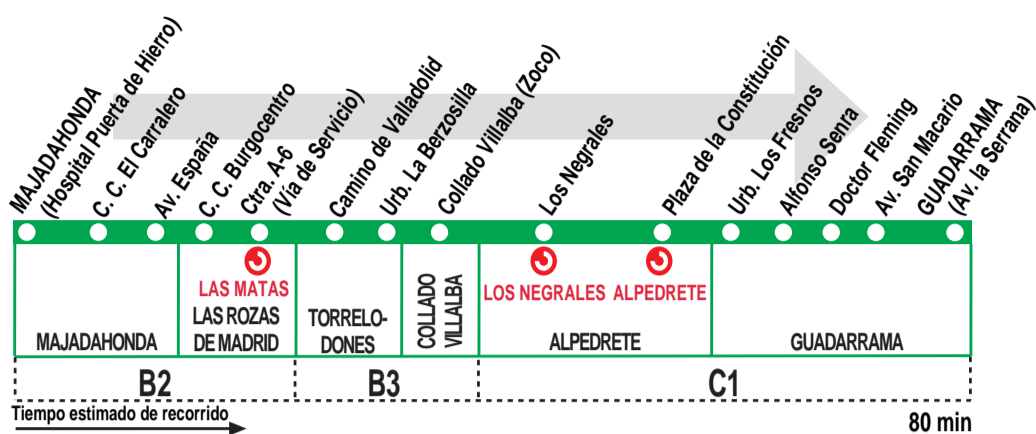

## Majadahonda (Hospital) - Las Rozas - Guadarrama

### Horarios de paso aproximado

010919

(Vigente todo el año)

MAJADAHONDA (Hospital)	Las Rozas de Madrid	Torrelodones	Collado Villalba	Alpedrete	Guadarrama
<b>Lunes a viernes laborables</b>					
7:25	7:45	8:05	9:25	—	—
8:00	8:20	8:40	9:00	—	—
8:15	8:35	8:55	9:15	9:30	9:45
8:40	9:00	9:20	9:40	—	—
9:00	9:20	9:40	10:00	—	—
9:35	9:55	10:15	10:35	—	—
10:00	10:20	10:40	11:00	11:15	11:30
10:15	10:35	10:55	11:15	—	—
10:25	10:45	11:05	11:25	—	—
11:00	11:20	11:40	12:00	—	—
11:20	11:40	12:00	12:20	—	—
11:50	12:10	12:30	12:50	—	—
12:20	12:40	13:00	13:20	13:35	13:50
13:05	13:25	13:45	14:05	—	—
13:35	13:55	14:15	14:35	—	—
14:05	14:25	14:45	15:05	—	—
14:30	14:50	15:10	15:30	15:45	16:00
15:00	15:20	15:40	16:00	—	—
15:30	15:50	16:10	16:30	—	—
16:15	16:35	16:55	17:15	—	—
16:30	16:50	17:10	17:30	17:45	18:00
16:50	17:10	17:30	17:50	—	—
17:30	17:50	18:10	18:30	—	—
18:15	18:35	18:55	19:15	—	—
18:30	18:50	19:10	19:30	19:45	20:00
19:05	19:25	19:45	20:05	—	—
19:40	20:00	20:20	20:40	20:55	21:10
20:05	20:25	20:45	21:05	—	—
20:35	20:55	21:15	21:35	—	—
21:10	21:30	21:50	22:10	—	—
21:45	22:05	22:25	22:45	—	—
22:15	22:35	22:55	23:15	—	—
22:45	23:05	23:25	23:45	24:00	0:15
<b>Sábados laborables, domingos y festivos</b>					
8:35	8:55	9:15	9:35	—	—
9:35	9:55	10:15	10:35	—	—
10:45	11:05	11:25	11:45	—	—
11:45	12:05	12:25	12:45	—	—
13:25	13:45	14:05	14:25	—	—
14:25	14:45	15:05	15:25	—	—
15:35	15:55	16:15	16:35	—	—
16:35	16:55	17:15	17:35	—	—
17:45	18:05	18:25	18:45	—	—
18:45	19:05	19:25	19:45	—	—
20:25	20:45	21:05	21:25	—	—
21:20	21:40	22:00	22:20	—	—
22:30	22:50	23:10	23:30	—	—
23:10	23:30	23:50	0:10	—	—
<b>Noches de viernes, sábados y vísperas de festivo</b>					
—	24:00	0:20	0:40	—	—