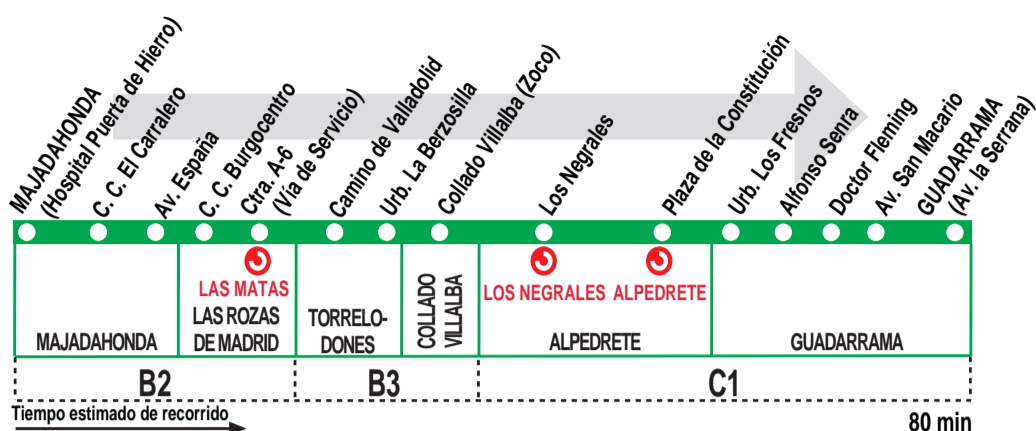

685

Majadahonda (Hospital) - Las Rozas - Guadarrama

Horarios de paso aproximado

271117 (Vigente todo el año)

MAJADAHONDA (Hospital)	Las Rozas de Madrid	Torrelodones	Collado Villalba	Alpedrete	Guadarrama
Lunes a viernes laborables					
7:55	8:15	8:35	8:55	—	—
8:15	8:35	8:55	9:15	9:30	9:45
8:40	9:00	9:20	9:40	—	—
9:00	9:20	9:40	10:00	—	—
9:35	9:55	10:15	10:35	—	—
10:00	10:20	10:40	11:00	11:15	11:30
10:25	10:45	11:05	11:25	—	—
11:10	11:30	11:50	12:10	—	—
11:30	11:50	12:10	12:30	—	—
12:00	12:20	12:40	13:00	—	—
12:30	12:50	13:10	13:30	13:45	14:00
13:05	13:25	13:45	14:05	—	—
13:35	13:55	14:15	14:35	—	—
14:05	14:25	14:45	15:05	—	—
14:30	14:50	15:10	15:30	15:45	16:00
15:00	15:20	15:40	16:00	—	—
15:30	15:50	16:10	16:30	—	—
16:10	16:30	16:50	17:10	—	—
16:30	16:50	17:10	17:30	17:45	18:00
16:55	17:15	17:35	17:55	—	—
17:35	17:55	18:15	18:35	—	—
18:10	18:30	18:50	19:10	—	—
18:35	18:55	19:15	19:35	19:50	20:05
19:05	19:25	19:45	20:05	—	—
19:40	20:00	20:20	20:40	20:55	21:10
20:05	20:25	20:45	21:05	—	—
20:30	20:50	21:10	21:30	—	—
21:10	21:30	21:50	22:10	—	—
21:45	22:05	22:25	22:45	—	—
22:15	22:35	22:55	23:15	—	—
22:45	23:05	23:25	23:45	24:00	0:15
Sábados laborables, domingos y festivos					
8:35	8:55	9:15	9:35	—	—
9:35	9:55	10:15	10:35	—	—
10:45	11:05	11:25	11:45	—	—
11:45	12:05	12:25	12:45	—	—
13:25	13:45	14:05	14:25	—	—
14:25	14:45	15:05	15:25	—	—
15:35	15:55	16:15	16:35	—	—
16:35	16:55	17:15	17:35	—	—
17:45	18:05	18:25	18:45	—	—
18:45	19:05	19:25	19:45	—	—
20:25	20:45	21:05	21:25	—	—
21:20	21:40	22:00	22:20	—	—
22:30	22:50	23:10	23:30	—	—
23:10	23:30	23:50	0:10	—	—
Noches de viernes, sábados y vísperas de festivo					
—	24:00	0:20	0:40	—	—