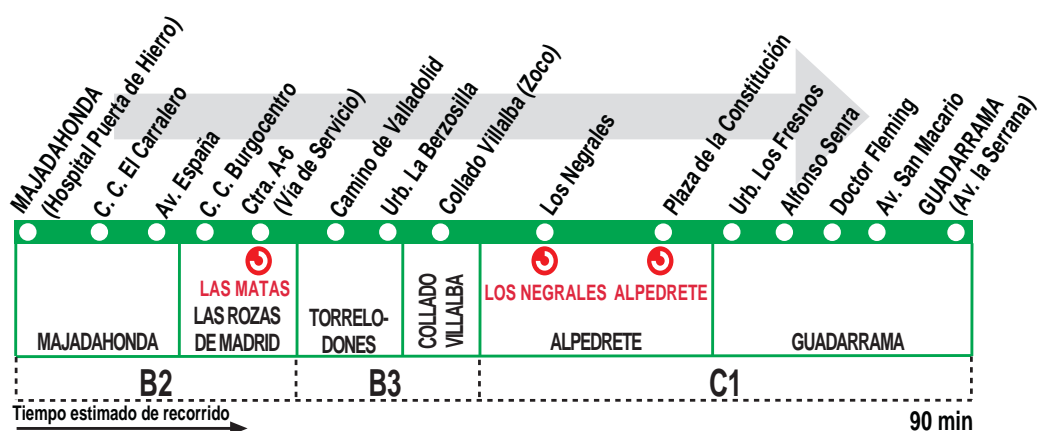

685

Majadahonda (Hospital) - Las Rozas - Guadarrama

Horarios de paso aproximado

160320 (Vigente todo el año)

MAJADAHONDA (Hospital)	Las Rozas de Madrid	Torrelodones	Collado Villalba	Alpedrete	Guadarrama
Lunes a viernes laborables					
7:25	7:45	8:05	8:25	—	—
8:00	8:20	8:40	9:00	—	—
8:15	8:35	8:55	9:15	9:30	9:45
8:40	9:00	9:20	9:40	—	—
9:00	9:20	9:40	10:00	—	—
9:35	9:55	10:15	10:35	—	—
10:00	10:20	10:40	11:00	11:15	11:30
10:15	10:35	10:55	11:15	—	—
10:25	10:45	11:05	11:25	—	—
11:00	11:20	11:40	12:00	—	—
11:20	11:40	12:00	12:20	—	—
11:50	12:10	12:30	12:50	—	—
12:20	12:40	13:00	13:20	13:35	13:50
13:05	13:25	13:45	14:05	—	—
13:35	13:55	14:15	14:35	—	—
14:05	14:25	14:45	15:05	—	—
14:30	14:50	15:10	15:30	15:45	16:00
14:30	14:50	15:10	15:30	—	—
15:00	15:20	15:40	16:00	—	—
15:30	15:50	16:10	16:30	—	—
16:15	16:35	16:55	17:15	—	—
16:30	16:50	17:10	17:30	17:45	18:00
16:50	17:10	17:30	17:50	—	—
17:30	17:50	18:10	18:30	—	—
18:15	18:35	18:55	19:15	—	—
18:30	18:50	19:10	19:30	19:45	20:00
19:05	19:25	19:45	20:05	—	—
19:40	20:00	20:20	20:40	20:55	21:10
20:05	20:25	20:45	21:05	—	—
20:35	20:55	21:15	21:35	—	—
21:10	21:30	21:50	22:10	—	—
21:45	22:05	22:25	22:45	—	—
22:15	22:35	22:55	23:15	—	—
22:45	23:05	23:25	23:45	24:00	0:15
Sábados laborables, domingos y festivos					
8:35	8:55	9:15	9:35	—	—
9:35	9:55	10:15	10:35	—	—
10:45	11:05	11:25	11:45	—	—
11:45	12:05	12:25	12:45	—	—
13:25	13:45	14:05	14:25	—	—
14:25	14:45	15:05	15:25	—	—
15:35	15:55	16:15	16:35	—	—
16:35	16:55	17:15	17:35	—	—
17:45	18:05	18:25	18:45	—	—
18:45	19:05	19:25	19:45	—	—
20:25	20:45	21:05	21:25	—	—
21:20	21:40	22:00	22:20	—	—
22:30	22:50	23:10	23:30	—	—
23:10	23:30	23:50	0:10	—	—
Noches de viernes, sábados y vísperas de festivo					
—	24:00	0:20	0:40	—	—