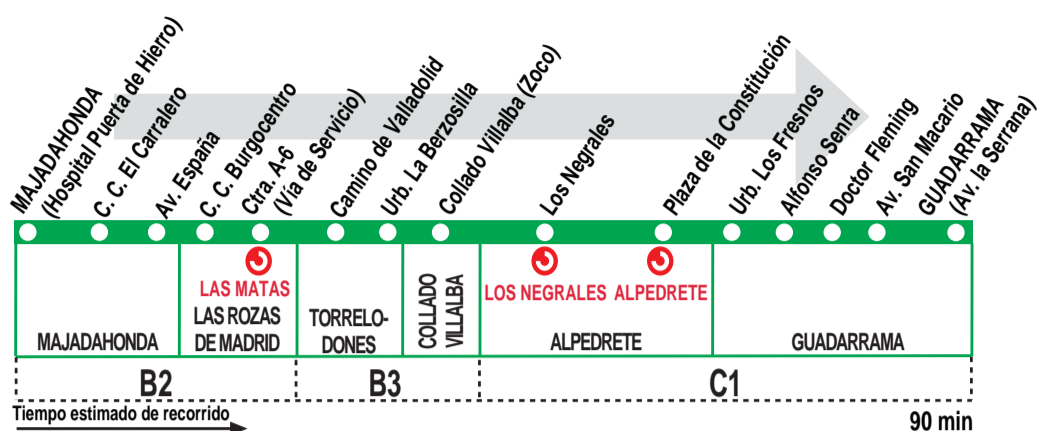

## Majadahonda (Hospital) - Las Rozas - Guadarrama

### Horarios de paso aproximado

160320 (Vigente todo el año)

MAJADAHONDA (Hospital)	Las Rozas de Madrid	Torrelodones	Collado Villalba	Alpedrete	Guadarrama
<b>Lunes a viernes laborables</b>					
7:25	7:45	8:05	8:25	—	—
8:00	8:20	8:40	9:00	—	—
8:15	8:35	8:55	9:15	9:30	9:45
8:40	9:00	9:20	9:40	—	—
9:00	9:20	9:40	10:00	—	—
9:35	9:55	10:15	10:35	—	—
10:00	10:20	10:40	11:00	11:15	11:30
10:15	10:35	10:55	11:15	—	—
10:25	10:45	11:05	11:25	—	—
11:00	11:20	11:40	12:00	—	—
11:20	11:40	12:00	12:20	—	—
11:50	12:10	12:30	12:50	—	—
12:20	12:40	13:00	13:20	13:35	13:50
13:05	13:25	13:45	14:05	—	—
13:35	13:55	14:15	14:35	—	—
14:05	14:25	14:45	15:05	—	—
14:30	14:50	15:10	15:30	15:45	16:00
14:30	14:50	15:10	15:30	—	—
15:00	15:20	15:40	16:00	—	—
15:30	15:50	16:10	16:30	—	—
16:15	16:35	16:55	17:15	—	—
16:30	16:50	17:10	17:30	17:45	18:00
16:50	17:10	17:30	17:50	—	—
17:30	17:50	18:10	18:30	—	—
18:15	18:35	18:55	19:15	—	—
18:30	18:50	19:10	19:30	19:45	20:00
19:05	19:25	19:45	20:05	—	—
19:40	20:00	20:20	20:40	20:55	21:10
20:05	20:25	20:45	21:05	—	—
20:35	20:55	21:15	21:35	—	—
21:10	21:30	21:50	22:10	—	—
21:45	22:05	22:25	22:45	—	—
22:15	22:35	22:55	23:15	—	—
22:45	23:05	23:25	23:45	24:00	0:15
<b>Sábados laborables, domingos y festivos</b>					
8:35	8:55	9:15	9:35	—	—
9:35	9:55	10:15	10:35	—	—
10:45	11:05	11:25	11:45	—	—
11:45	12:05	12:25	12:45	—	—
13:25	13:45	14:05	14:25	—	—
14:25	14:45	15:05	15:25	—	—
15:35	15:55	16:15	16:35	—	—
16:35	16:55	17:15	17:35	—	—
17:45	18:05	18:25	18:45	—	—
18:45	19:05	19:25	19:45	—	—
20:25	20:45	21:05	21:25	—	—
21:20	21:40	22:00	22:20	—	—
22:30	22:50	23:10	23:30	—	—
23:10	23:30	23:50	0:10	—	—
<b>Noches de viernes, sábados y vísperas de festivo</b>					
—	24:00	0:20	0:40	—	—